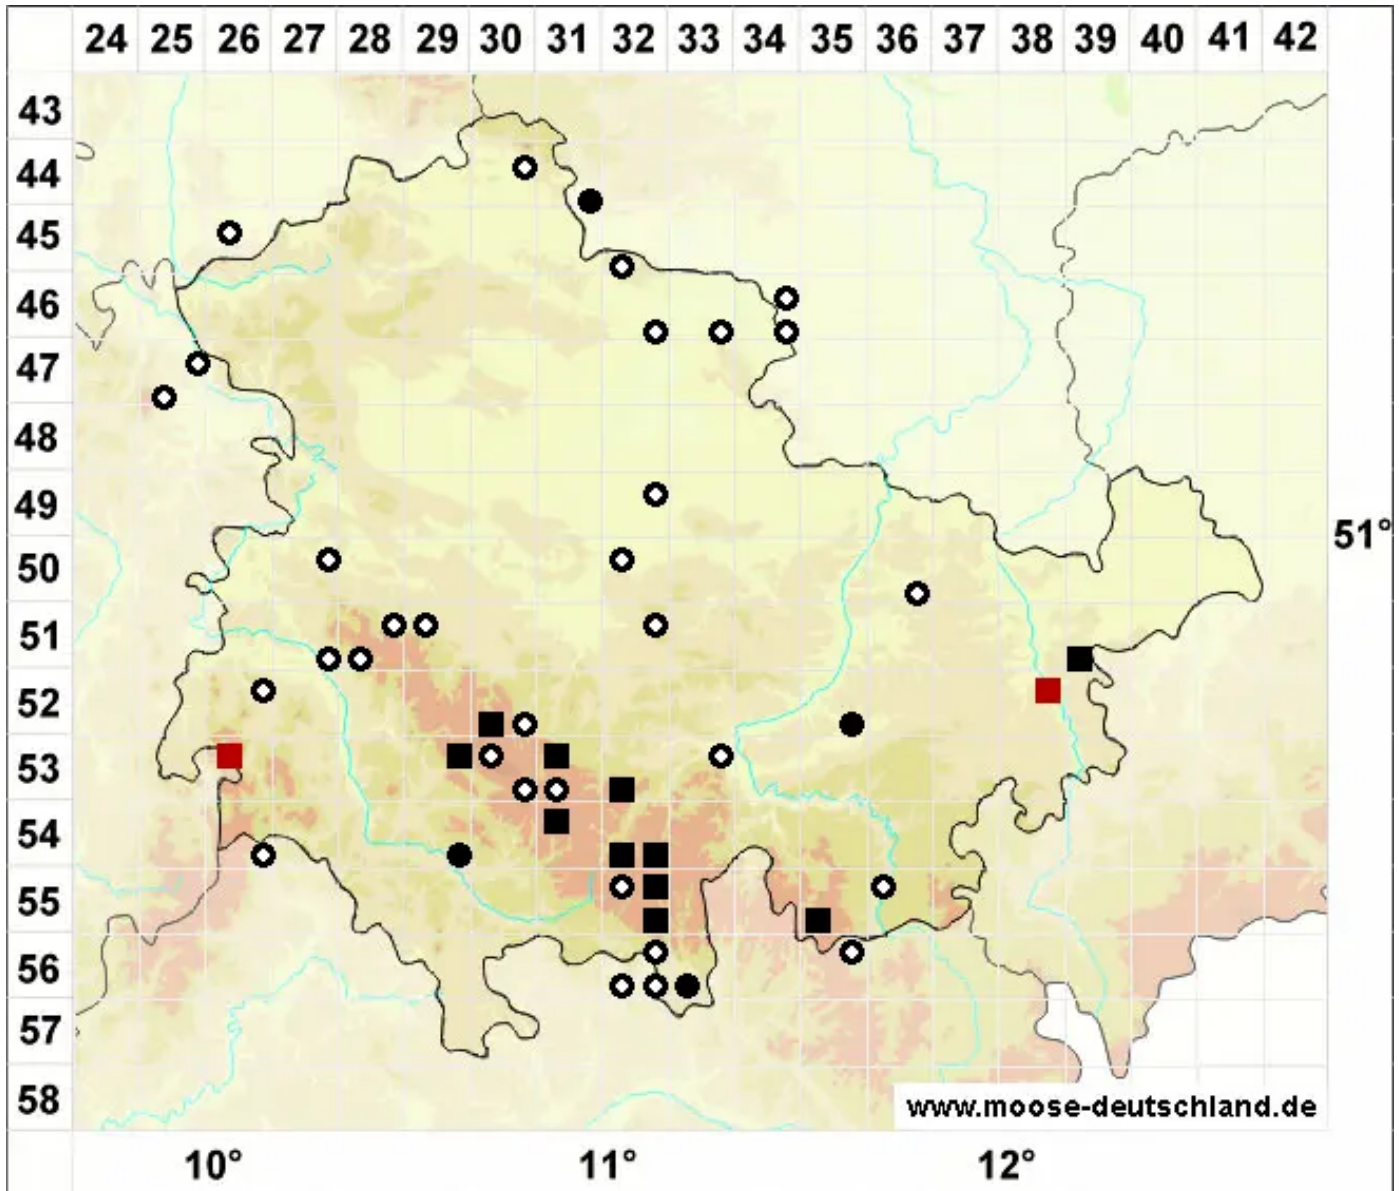

Ditrichum pusillum (Hedw.) Hampe

Gedrehtzähniges Doppelhaarmoos

Legende:

- Symbole:**
- Ausgefülltes Symbol:
Zeitraum von 1980 bis heute (Aktuelle Angabe)
 - Leeres Symbol:
Zeitraum vor 1980 (Altangabe)
 - Quadrat: Herbarbeleg