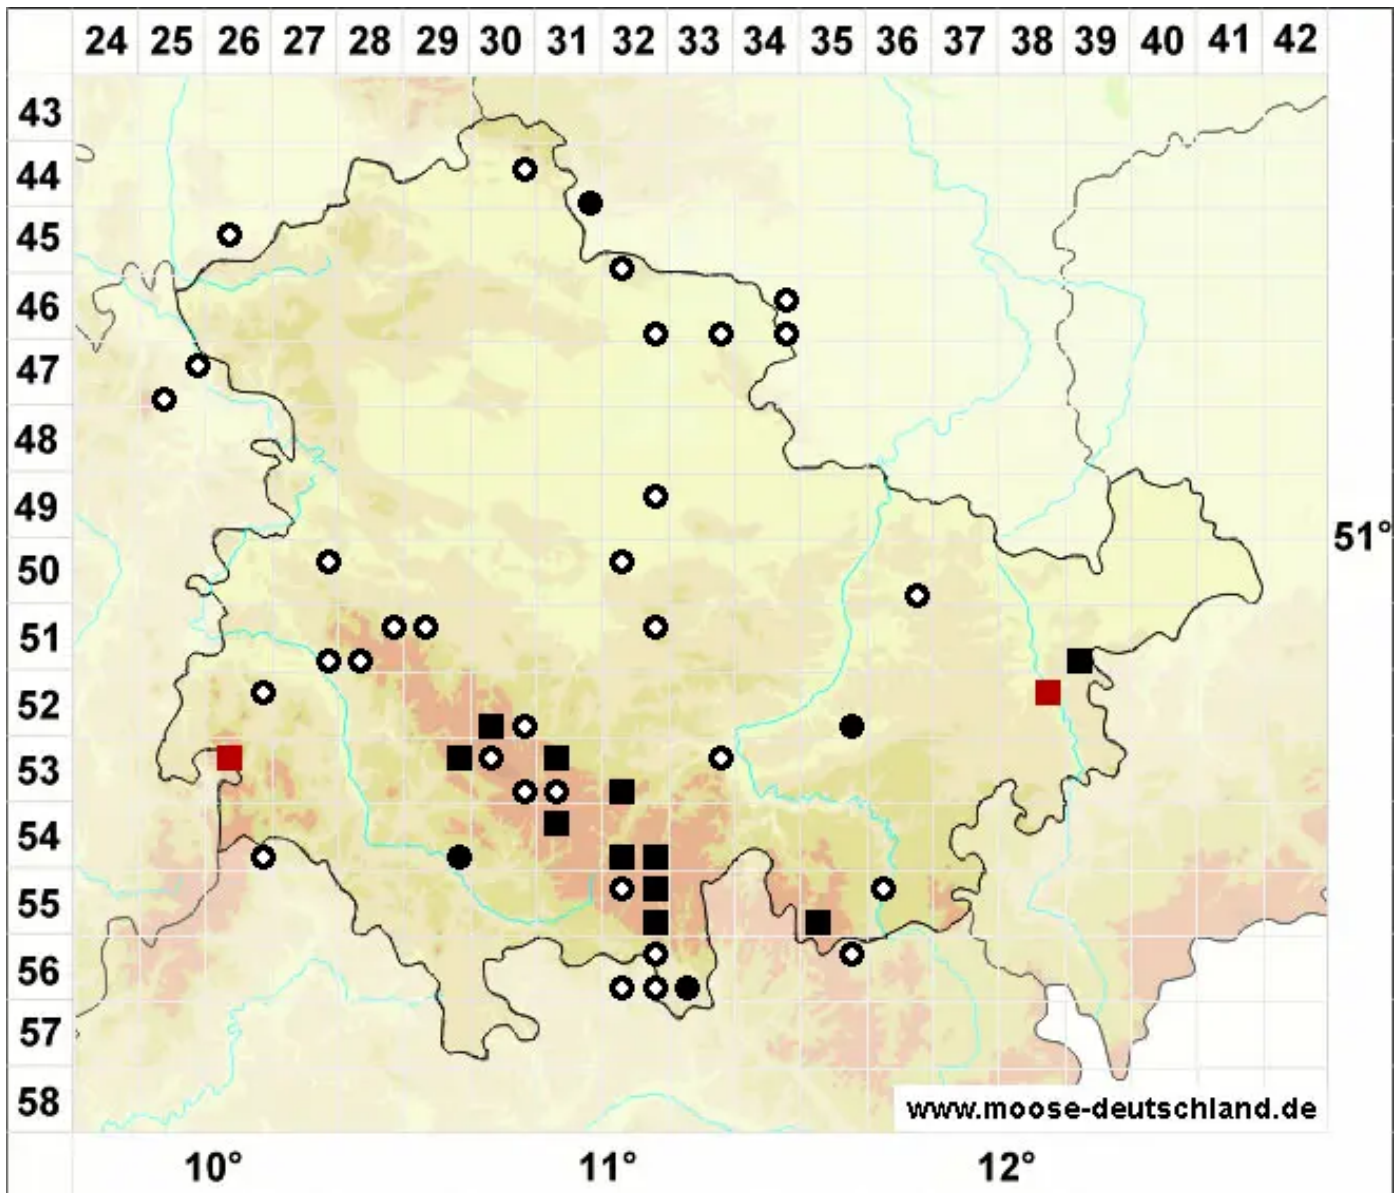

Ditrichum pusillum (Hedw.) Hampe

Gedrehtzähniges Doppelhaarmoos

Legende:

Symbole:

Ausgefülltes Symbol:
Zeitraum von 1980 bis heute (Aktuelle Angabe)

Leeres Symbol:
Zeitraum vor 1980 (Altangabe)

Quadrat: Herbarbeleg