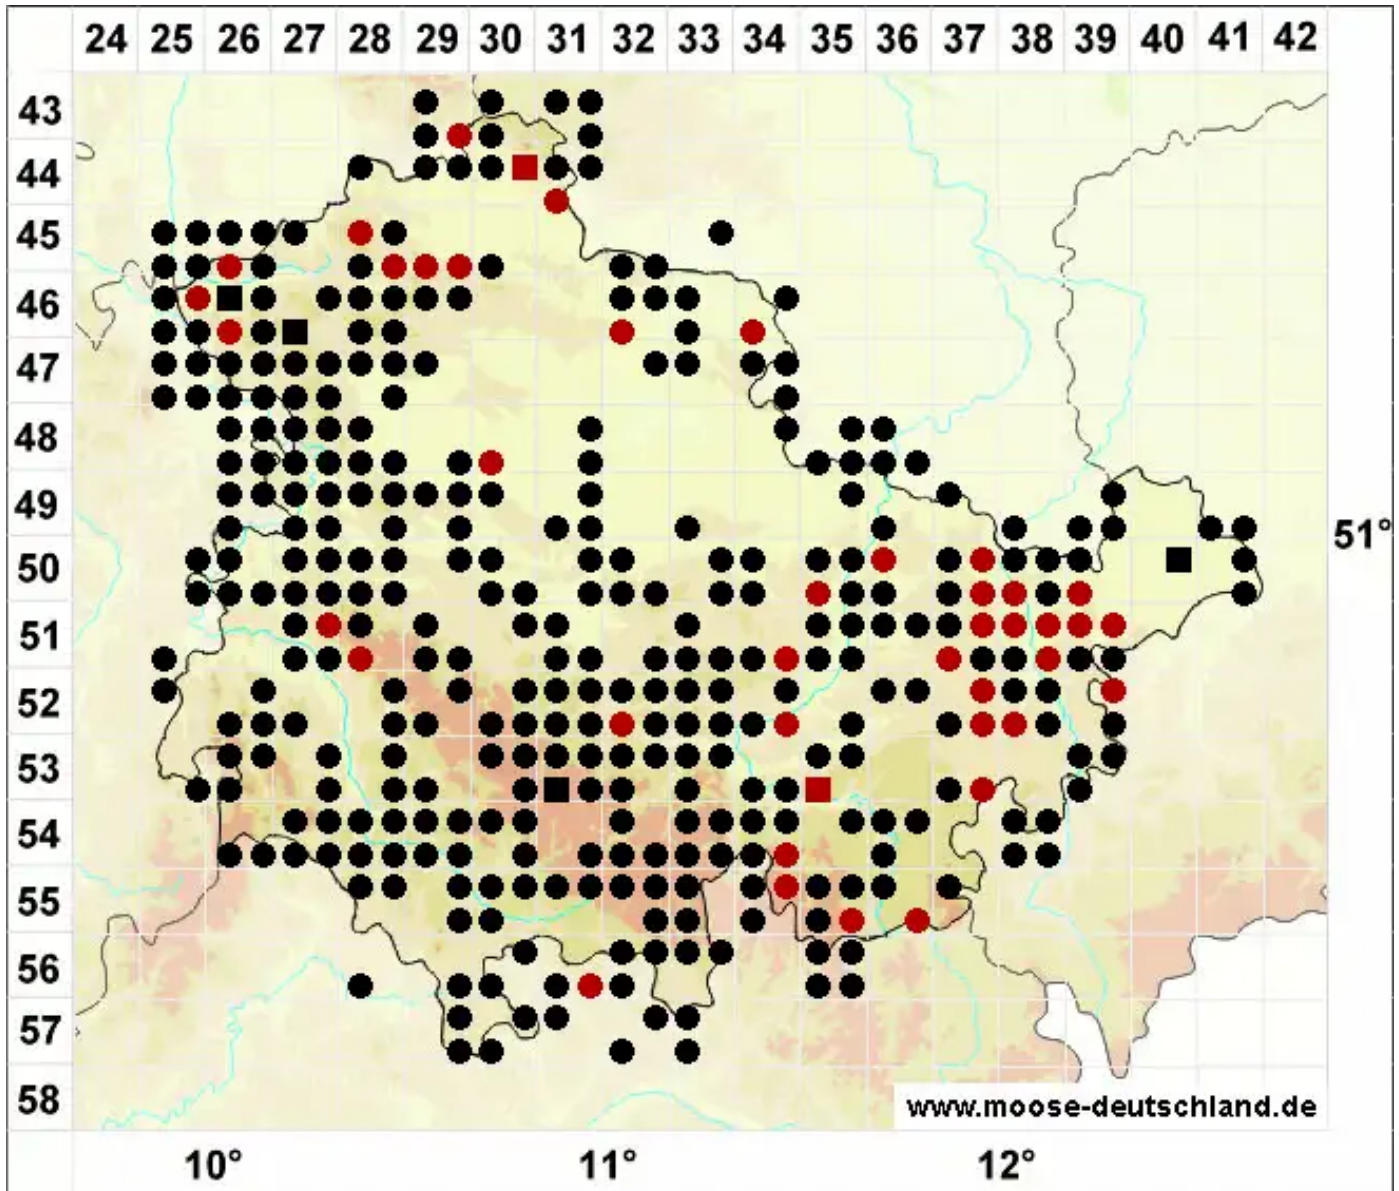

Didymodon rigidulus Hedw.

Steifes Doppelzahnmoos

Legende:

- Symbole:**
- Ausgefülltes Symbol:
Zeitraum von 1980 bis heute (Aktuelle Angabe)
 - Leeres Symbol:
Zeitraum vor 1980 (Altangabe)
 - Quadrat: Herbarbeleg