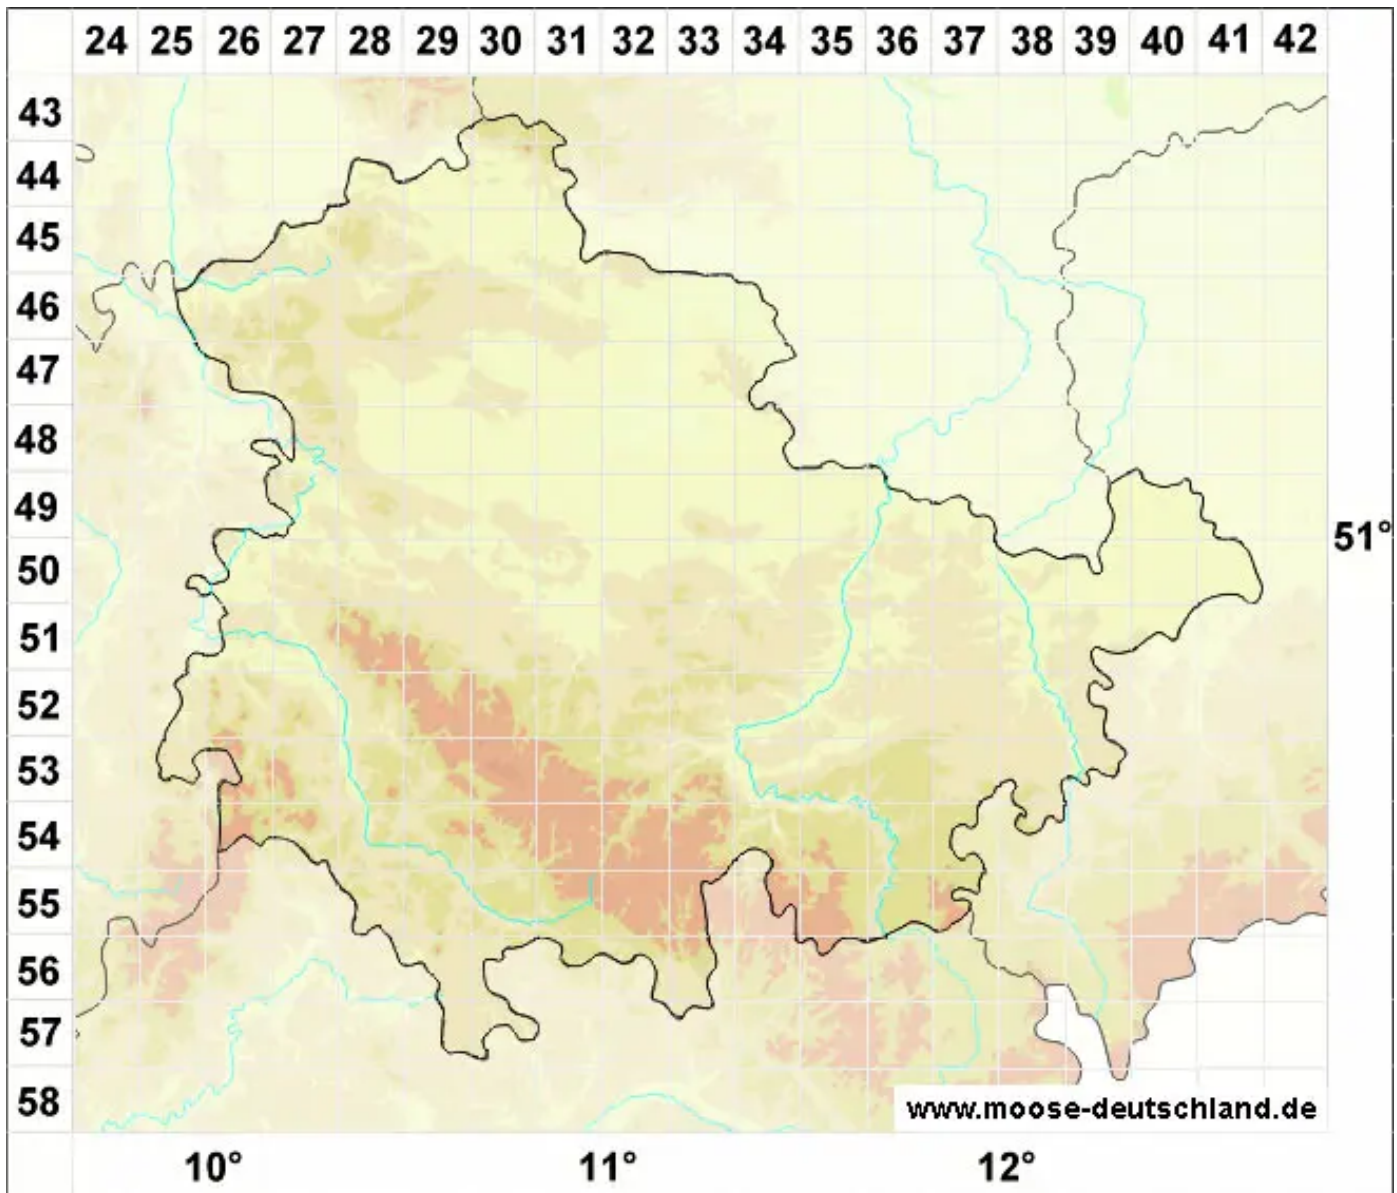

Didymodon subandreaeoides (Kindb.) R.H.Zander

Klaffmoosartiges Doppelzahnmoos, Bräunliches Doppelzahnmoos

Legende:

- Symbole:**
- Ausgefülltes Symbol:
Zeitraum von 1980 bis heute (Aktuelle Angabe)
 - Leeres Symbol:
Zeitraum vor 1980 (Altangabe)
 - Quadrat: Herbarbeleg