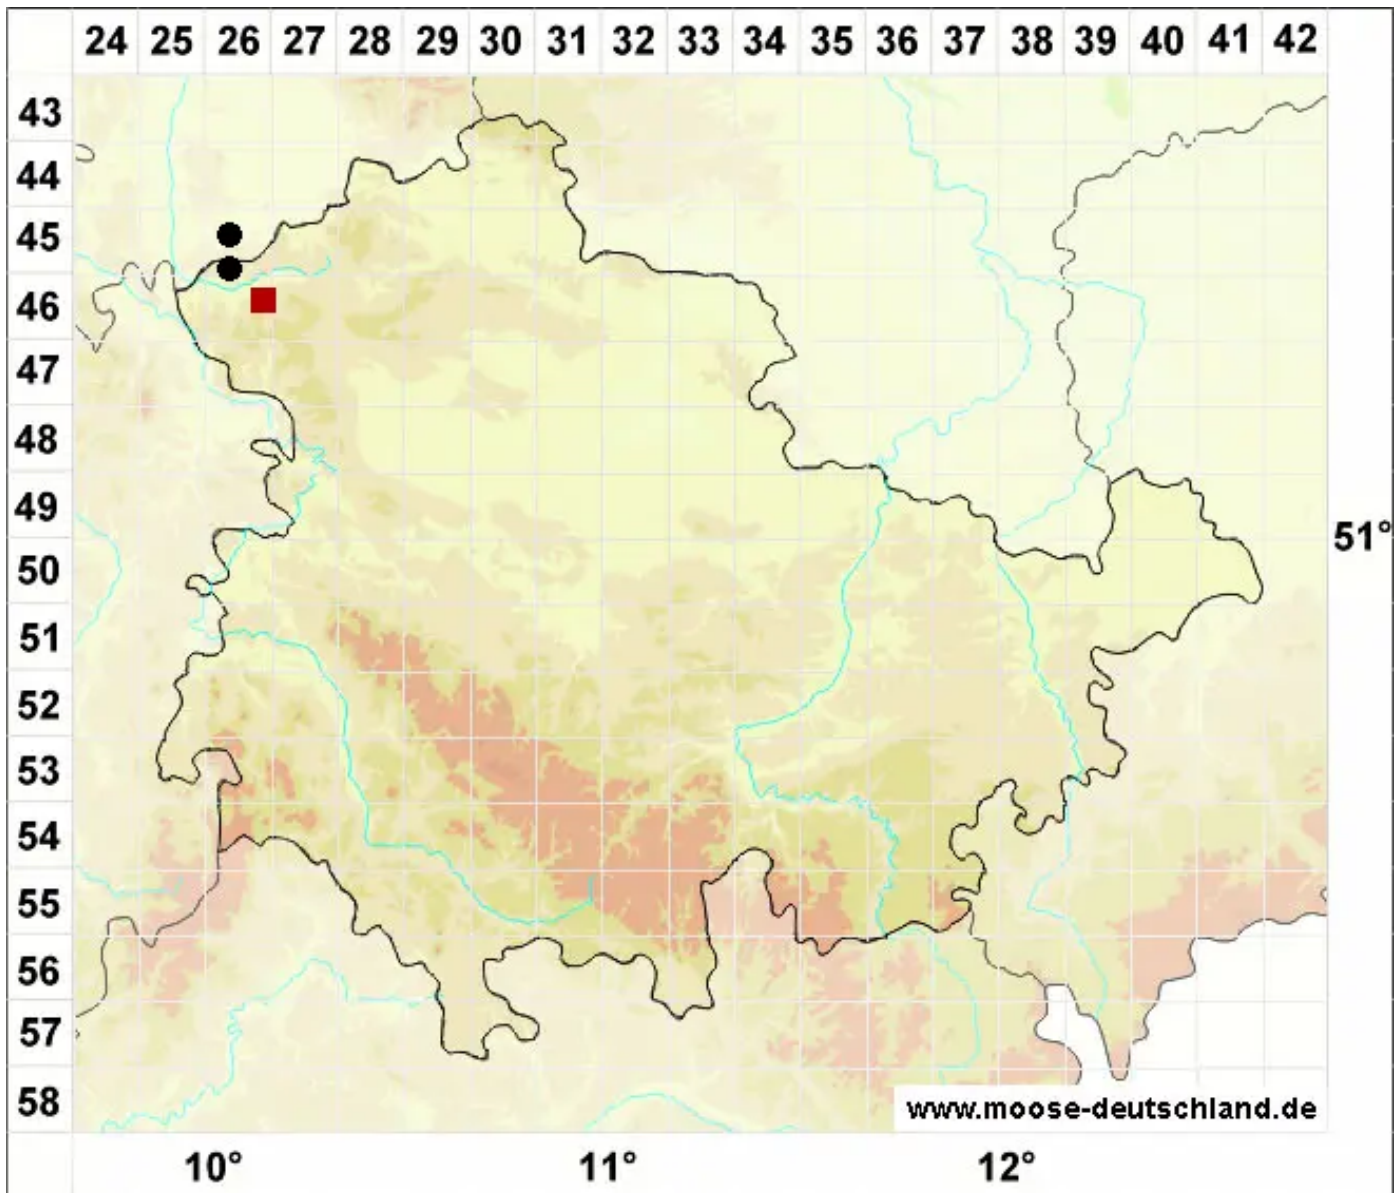

# Didymodon glaucus Ryan

Blaugrünes Doppelzahnmoos

Legende:

- Symbole:**
- Ausgefülltes Symbol:  
Zeitraum von 1980 bis heute (Aktuelle Angabe)
  - Leeres Symbol:  
Zeitraum vor 1980 (Altangabe)
  - Quadrat: Herbarbeleg