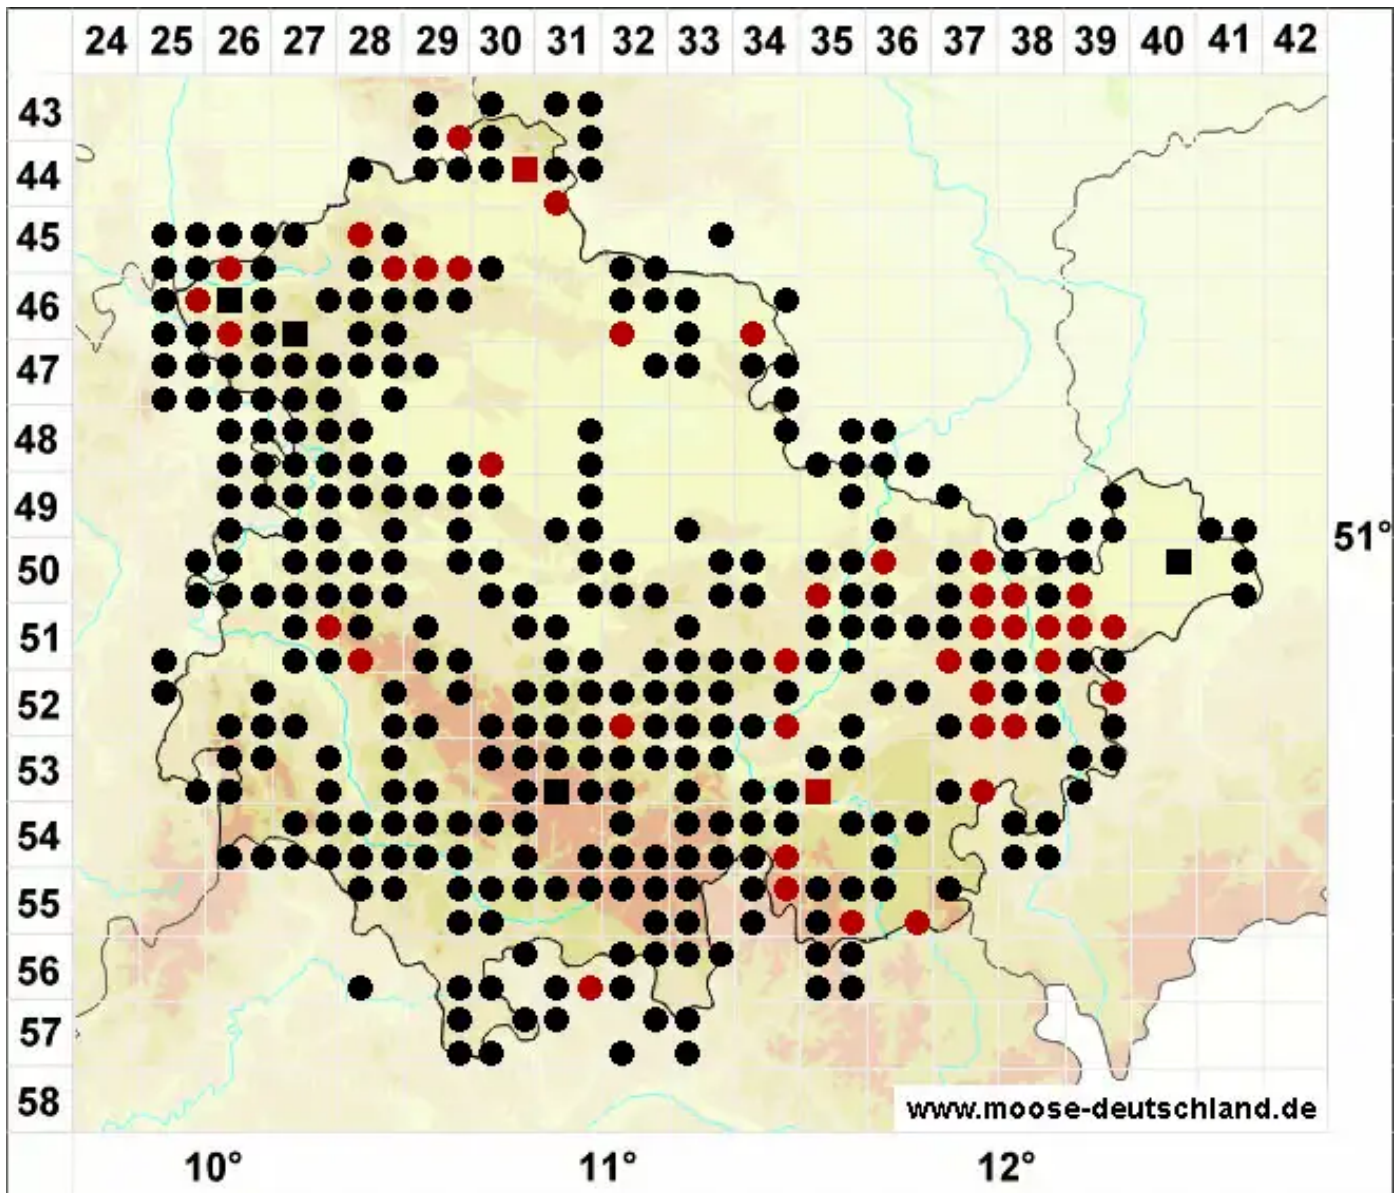

# Didymodon rigidulus Hedw.

Steifes Doppelzahnmoos

Legende:

- Symbole:**
- Ausgefülltes Symbol:  
Zeitraum von 1980 bis heute (Aktuelle Angabe)
  - Leeres Symbol:  
Zeitraum vor 1980 (Altangabe)
  - Quadrat: Herbarbeleg