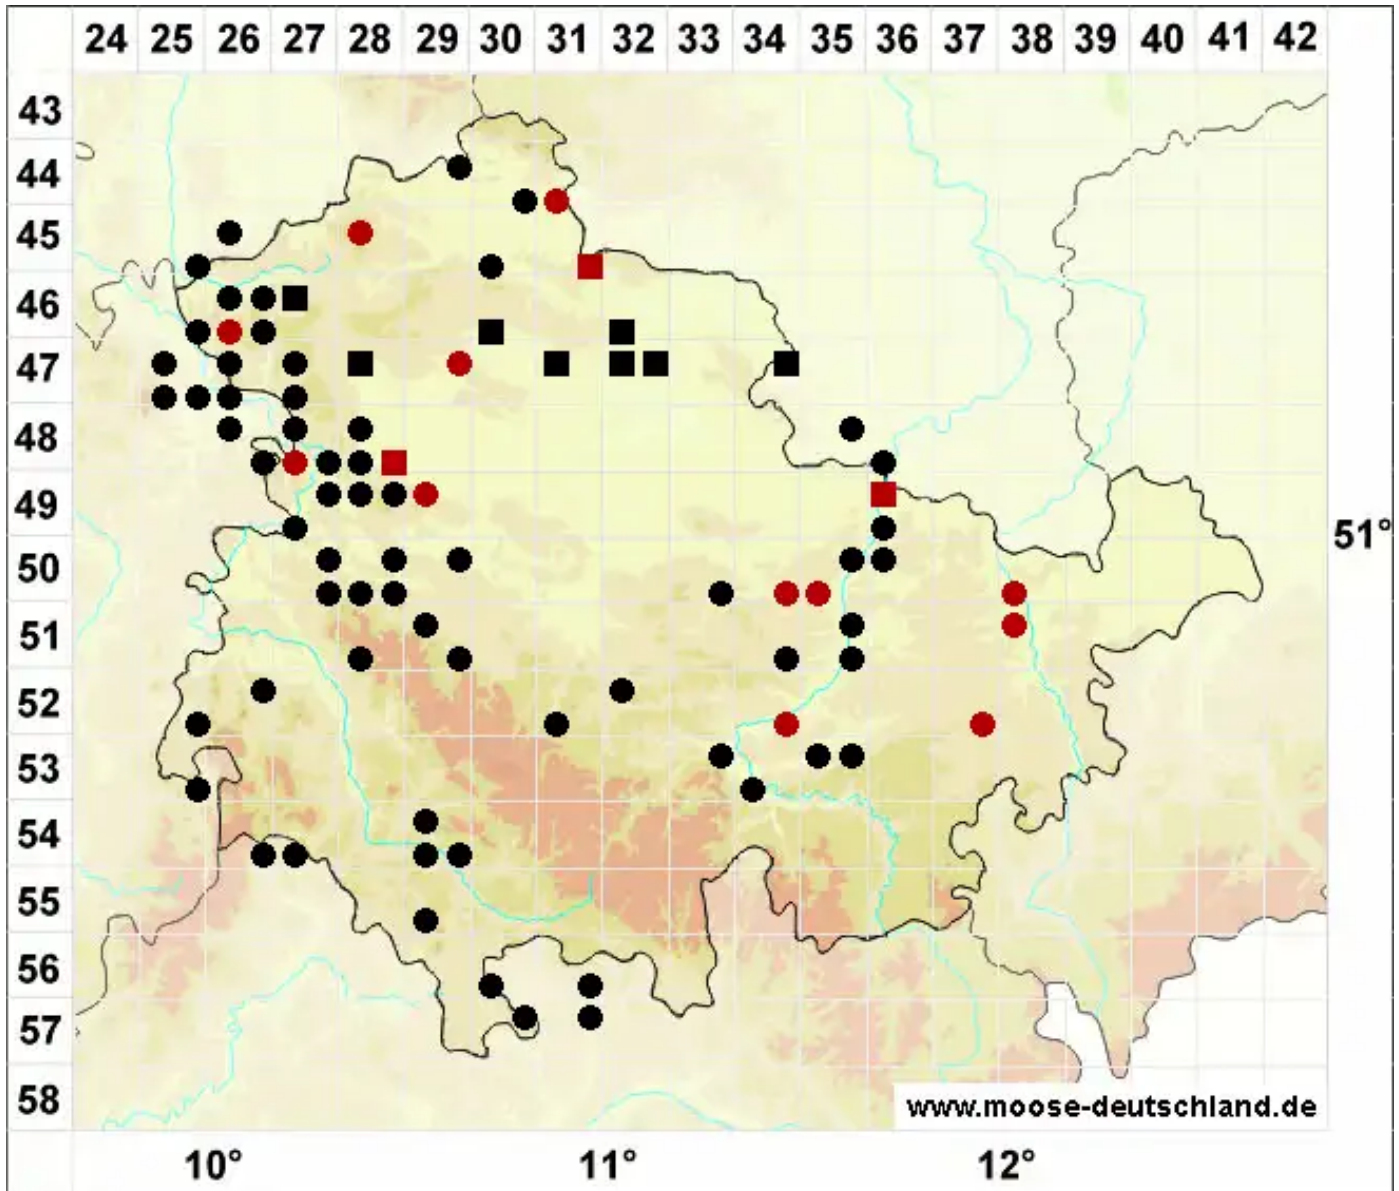

# Didymodon sinuosus (Mitt.) Delogne

Buchtiges Doppelzahnmoos

Legende:

- Symbole:**
- Ausgefülltes Symbol:  
Zeitraum von 1980 bis heute (Aktuelle Angabe)
  - Leeres Symbol:  
Zeitraum vor 1980 (Altangabe)
  - Quadrat: Herbarbeleg