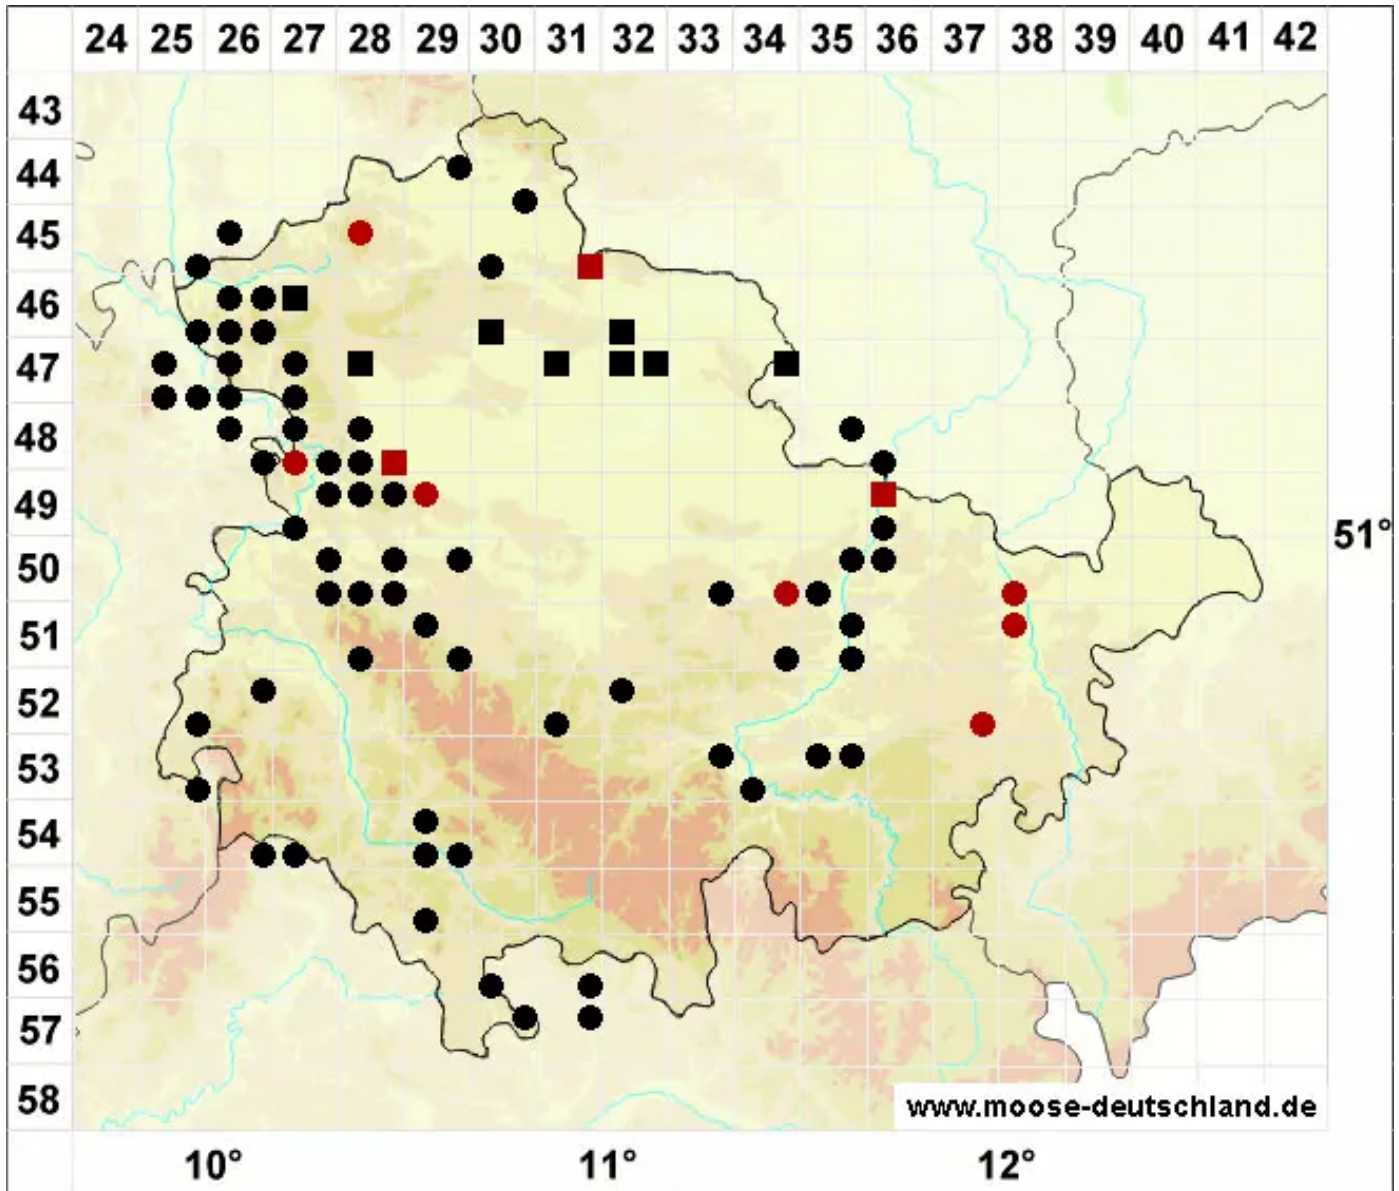

Didymodon sinuosus (Mitt.) Delogne

Buchtiges Doppelzahnmoos

Legende:

- Symbole:**
- Ausgefülltes Symbol:
Zeitraum von 1980 bis heute (Aktuelle Angabe)
 - Leeres Symbol:
Zeitraum vor 1980 (Altangabe)
 - Quadrat: Herbarbeleg