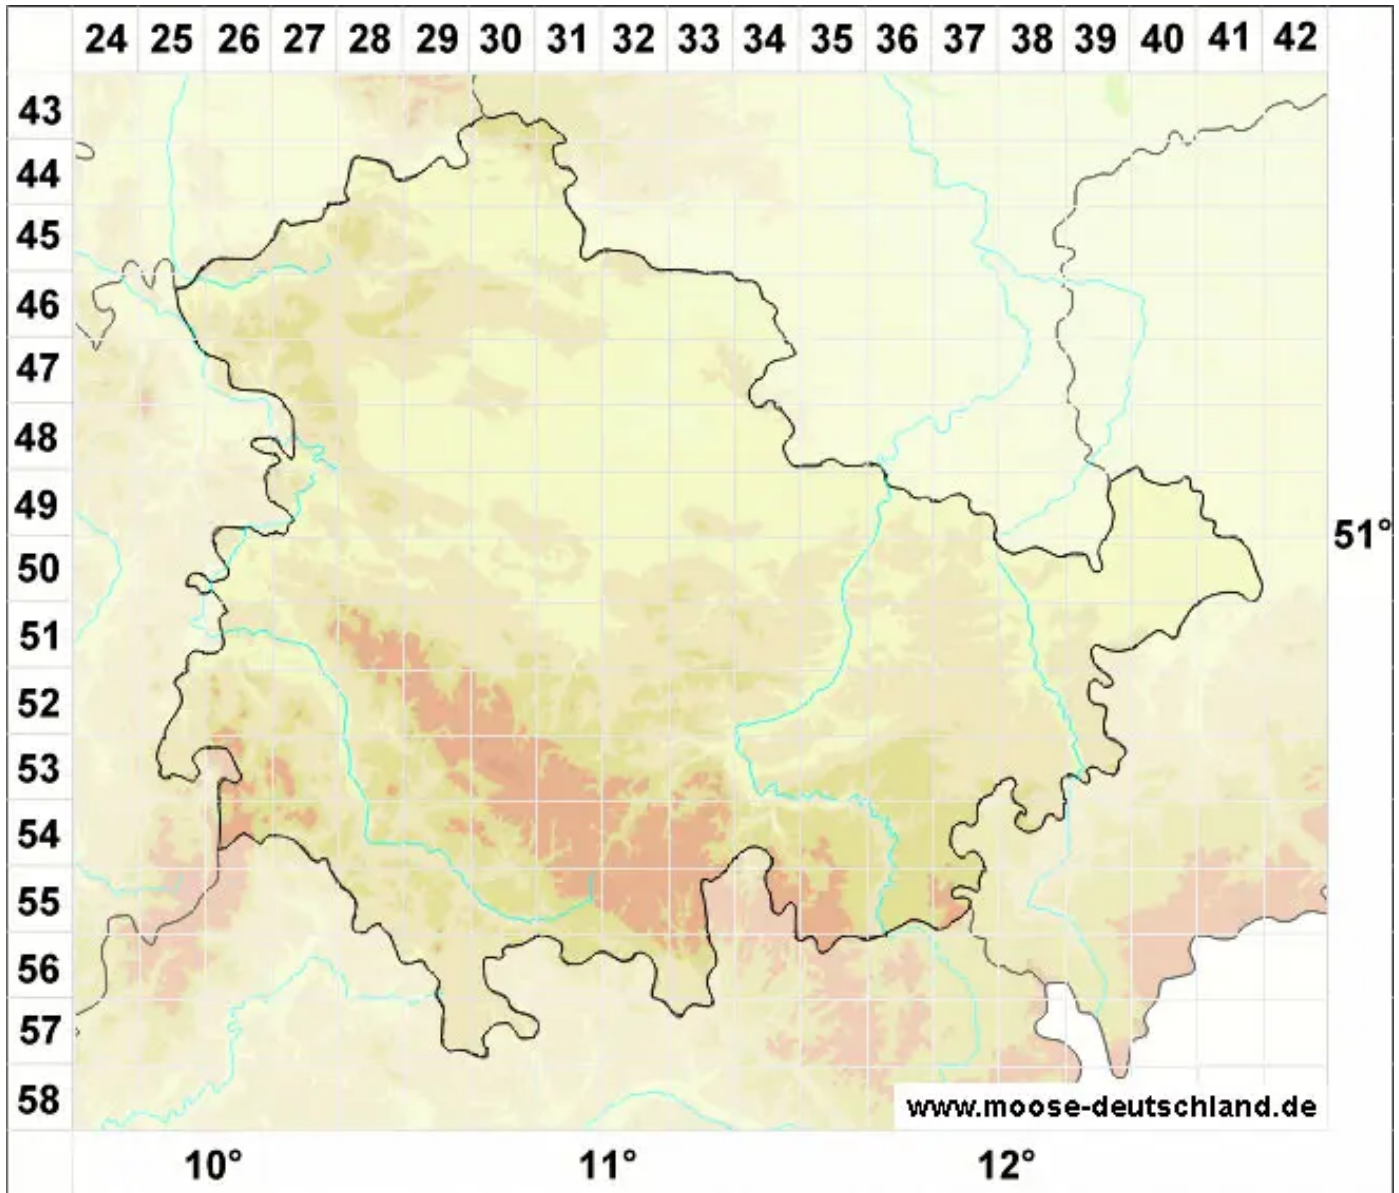

Didymodon asperifolius (Mitt.) H.A.Crum, Steere & L.E.Ander

Raublätriges Doppelzahnmoos

Legende:

Symbole:

Ausgefülltes Symbol:
Zeitraum von 1980 bis heute (Aktuelle Angabe)

Leeres Symbol:
Zeitraum vor 1980 (Altangabe)

Quadrat: Herbarbeleg