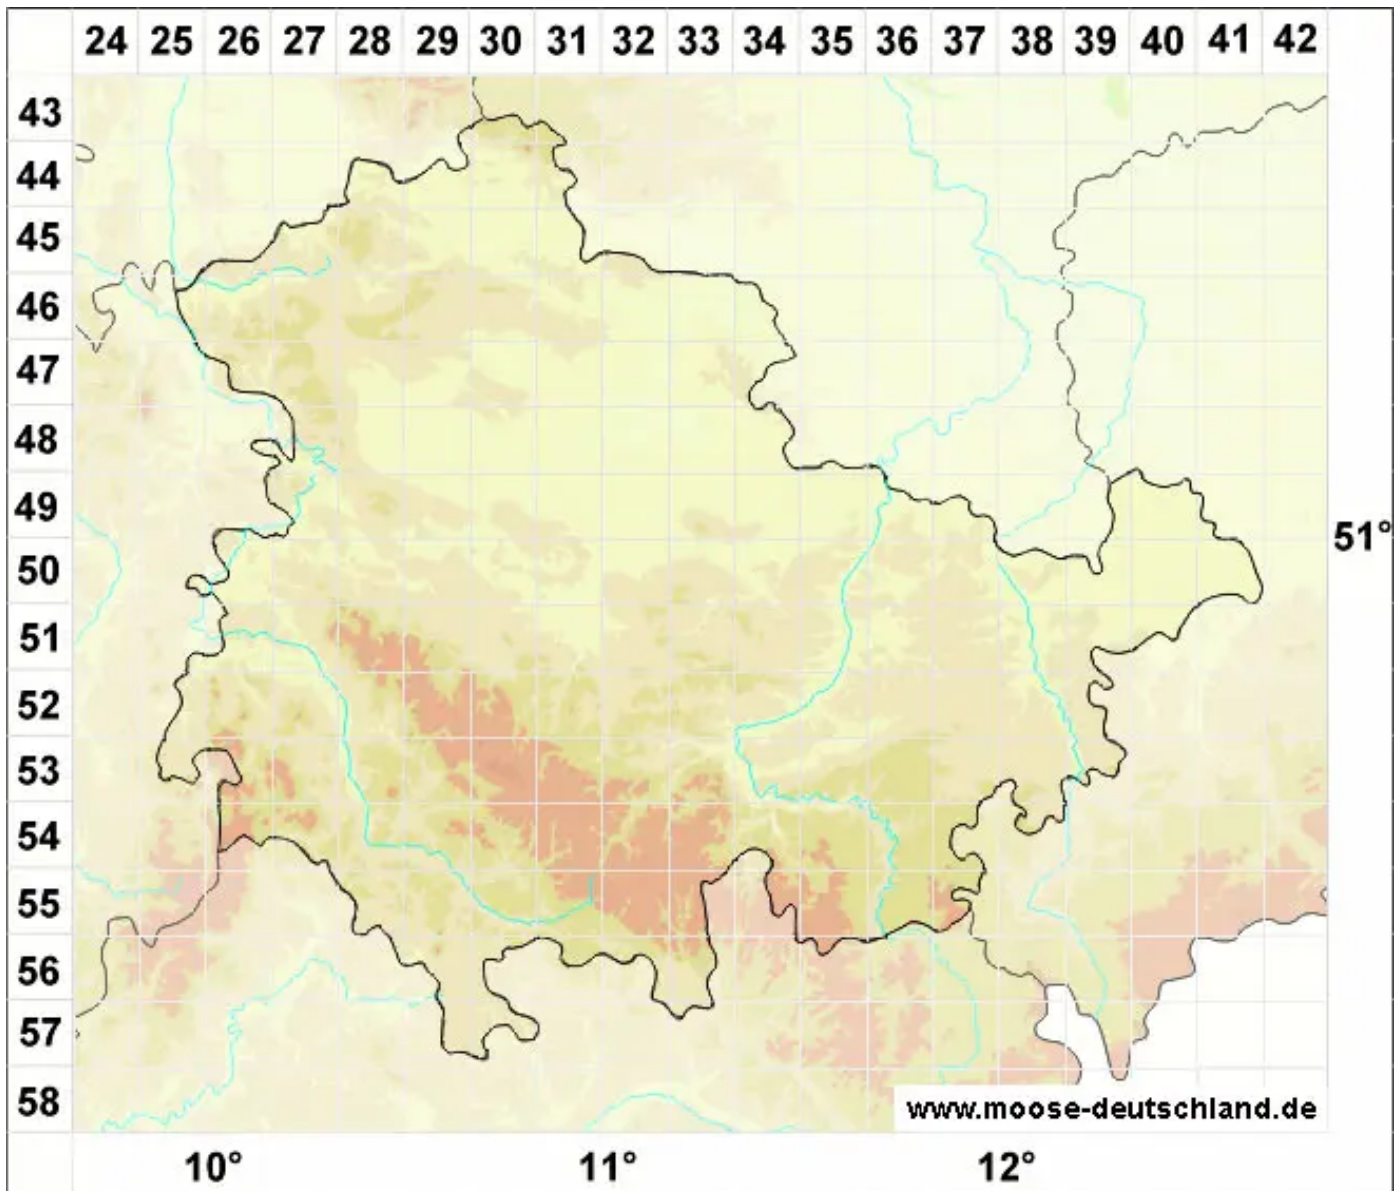

Didymodon subandreaeoides (Kindb.) R.H.Zander

Klaffmoosartiges Doppelzahnmoos, Bräunliches Doppelzahnmoos

Legende:

Symbole:

Ausgefülltes Symbol:
Zeitraum von 1980 bis heute (Aktuelle Angabe)

Leeres Symbol:
Zeitraum vor 1980 (Altangabe)

Quadrat: Herbarbeleg