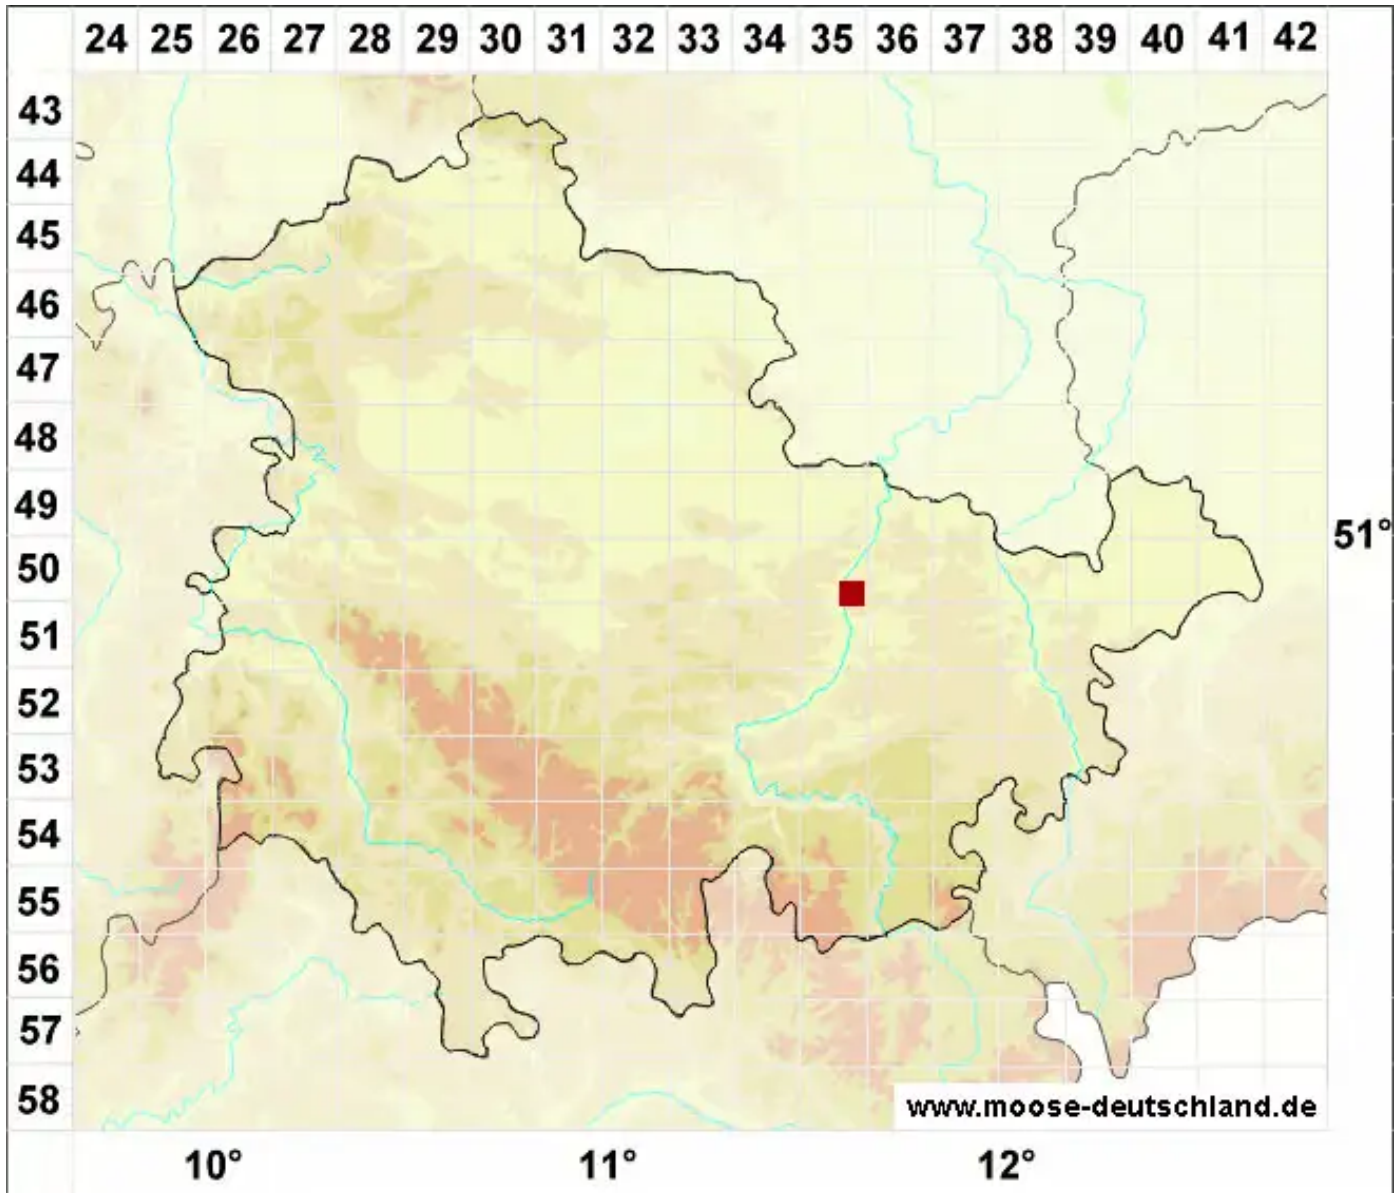

# Didymodon umbrosus (Müll.Hal.) R.H.Zander

Schattenliebendes Doppelzahnmoos

Legende:

**Symbole:**

Ausgefülltes Symbol:  
Zeitraum von 1980 bis heute (Aktuelle Angabe)

Leeres Symbol:  
Zeitraum vor 1980 (Altangabe)

Quadrat: Herbarbeleg