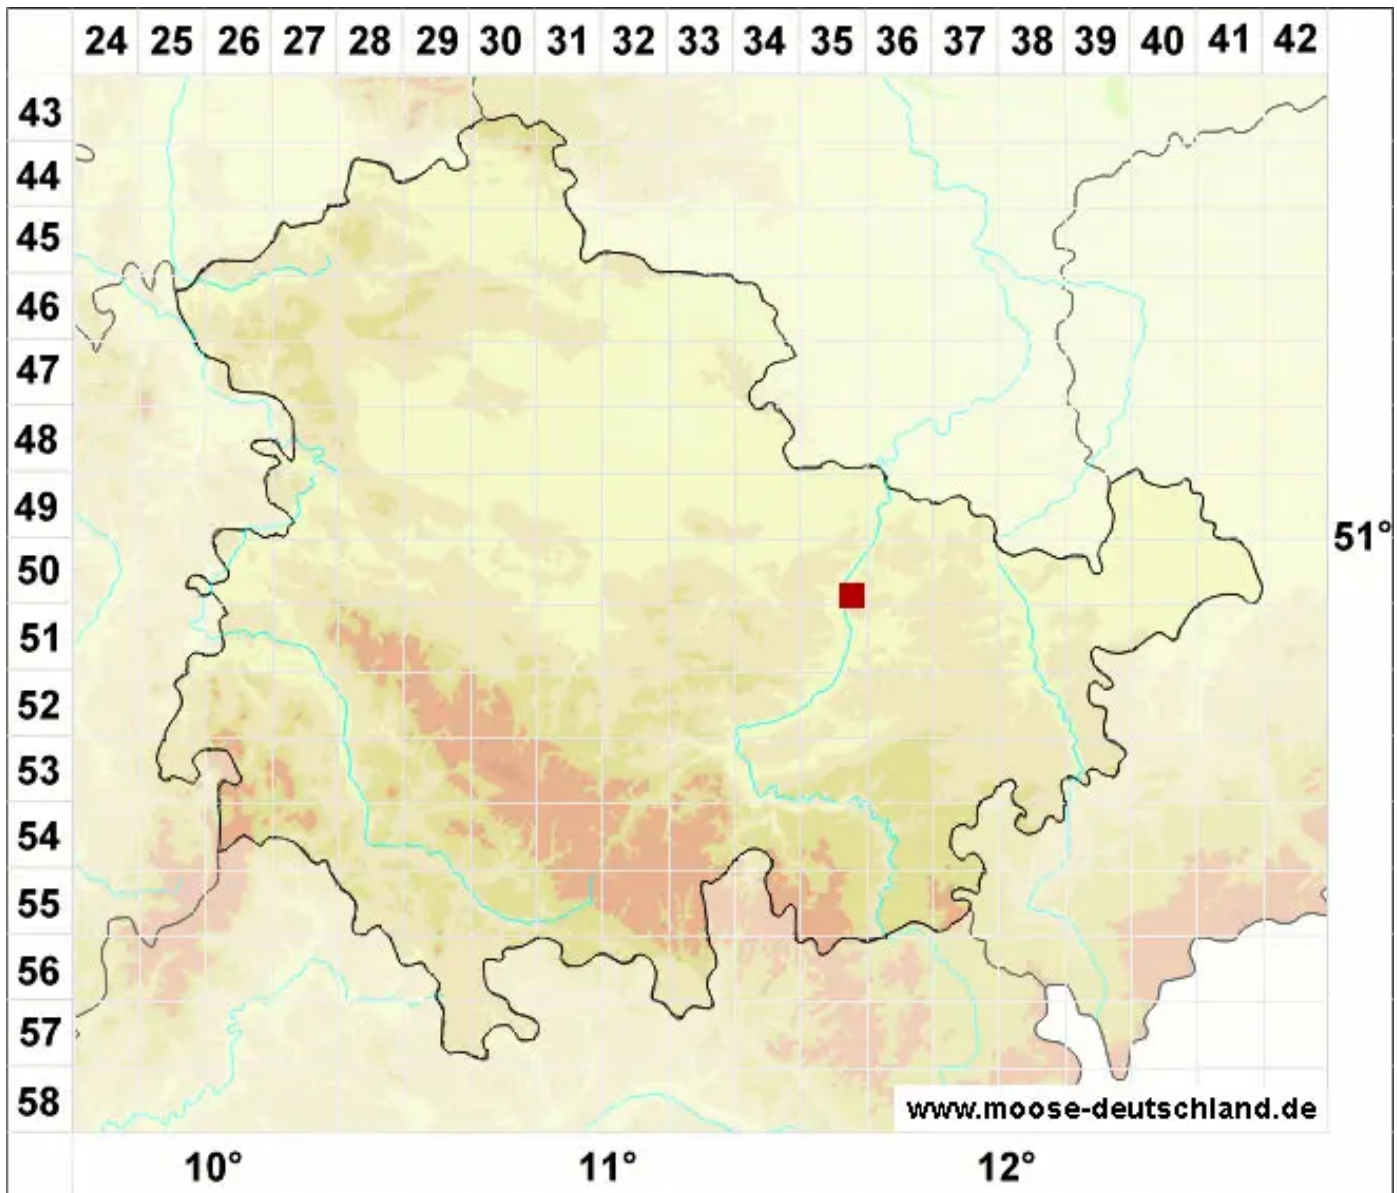

Didymodon umbrosus (Müll.Hal.) R.H.Zander

Schattenliebendes Doppelzahnmoos

Legende:

Symbole:

Ausgefülltes Symbol:
Zeitraum von 1980 bis heute (Aktuelle Angabe)

Leeres Symbol:
Zeitraum vor 1980 (Altangabe)

Quadrat: Herbarbeleg