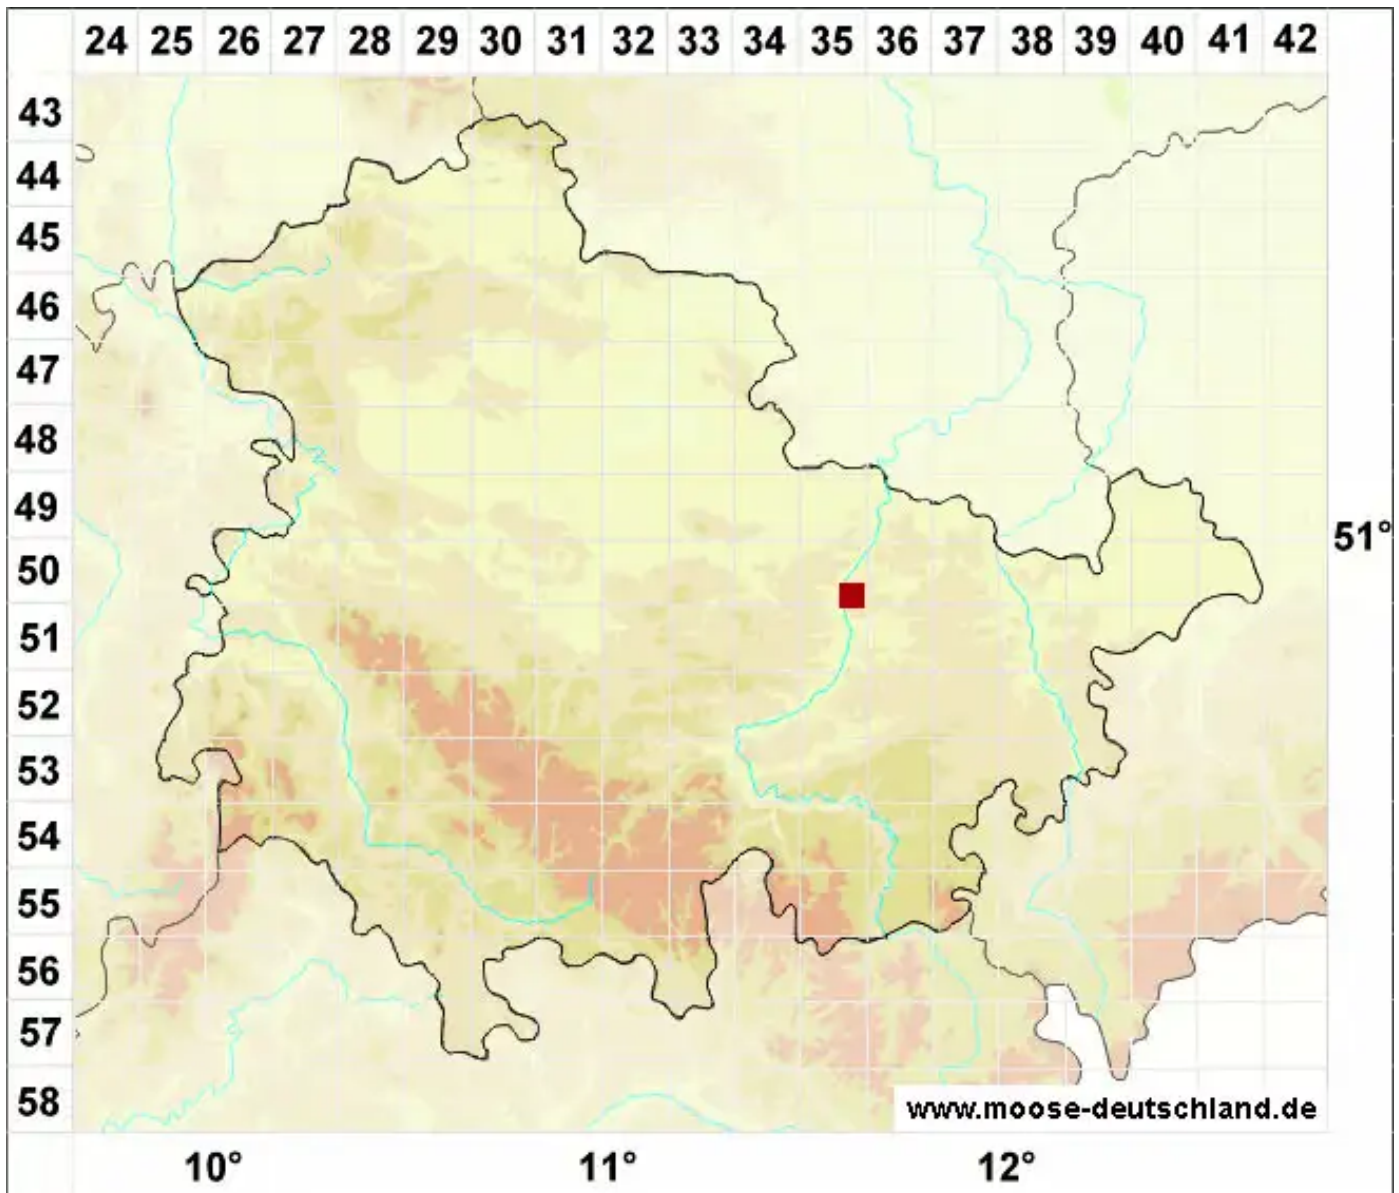

Didymodon umbrosus (Müll.Hal.) R.H.Zander

Schattenliebendes Doppelzahnmoos

Legende:

- Symbole:**
- Ausgefülltes Symbol:
Zeitraum von 1980 bis heute (Aktuelle Angabe)
 - Leeres Symbol:
Zeitraum vor 1980 (Altangabe)
 - Quadrat: Herbarbeleg