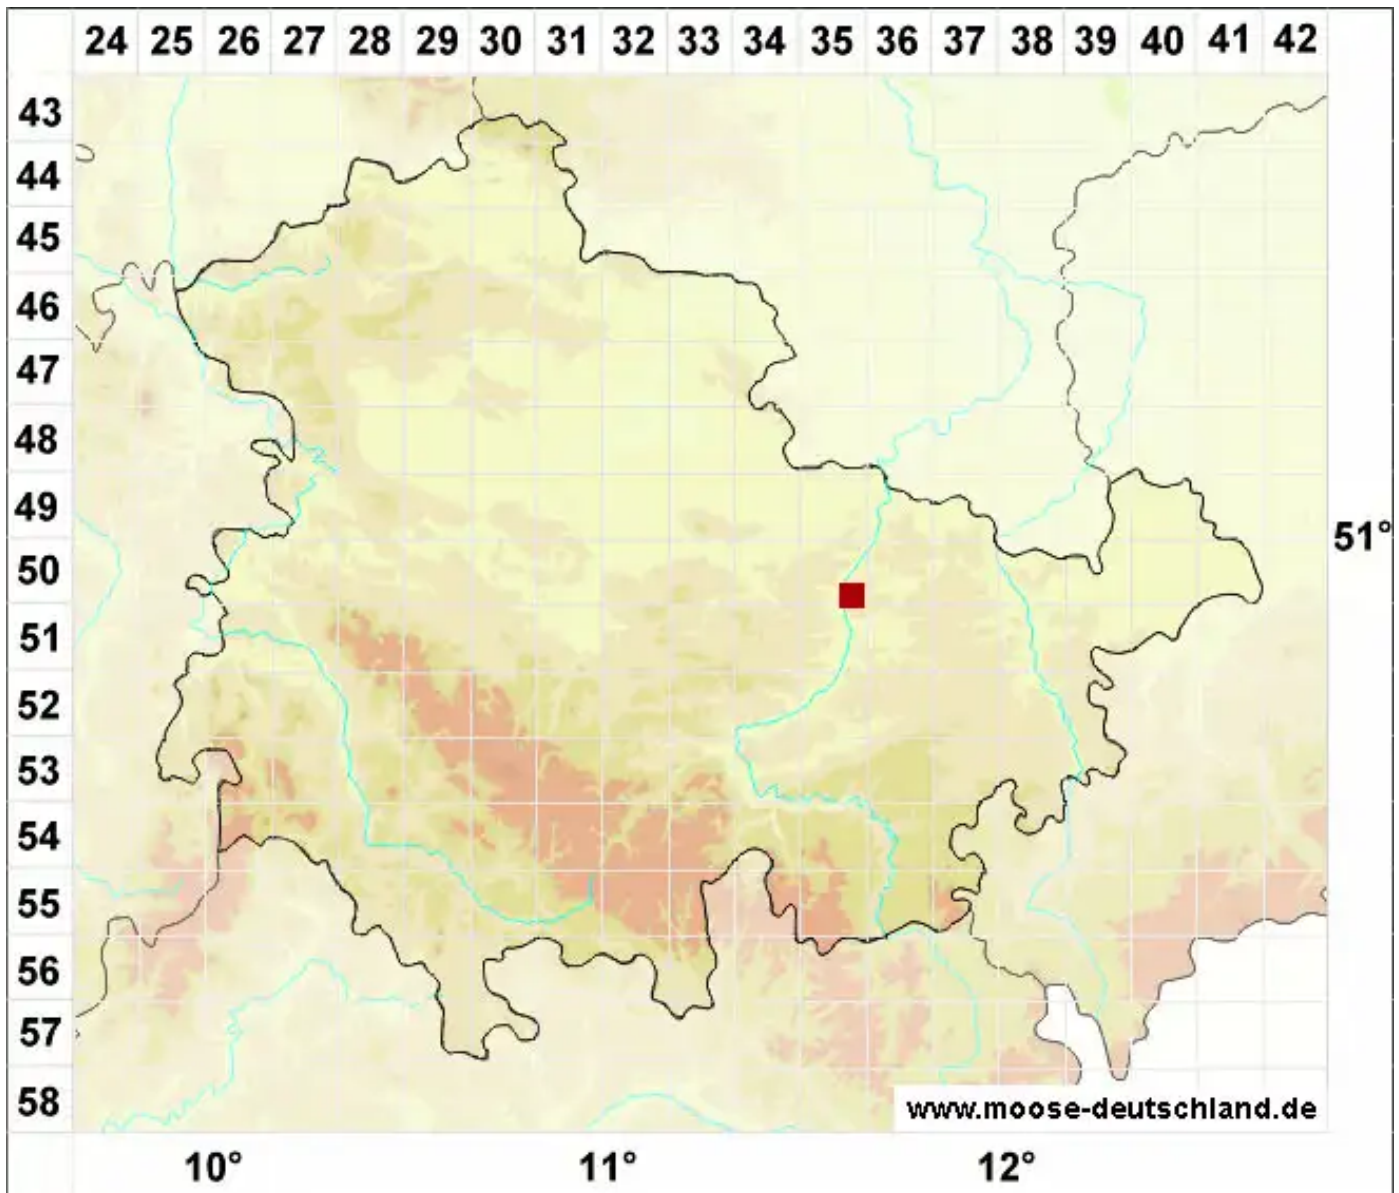

Didymodon umbrosus (Müll.Hal.) R.H.Zander

Schattenliebendes Doppelzahnmoos

Legende:

Symbole:

Ausgefülltes Symbol:
Zeitraum von 1980 bis heute (Aktuelle Angabe)

Leeres Symbol:
Zeitraum vor 1980 (Altangabe)

Quadrat: Herbarbeleg