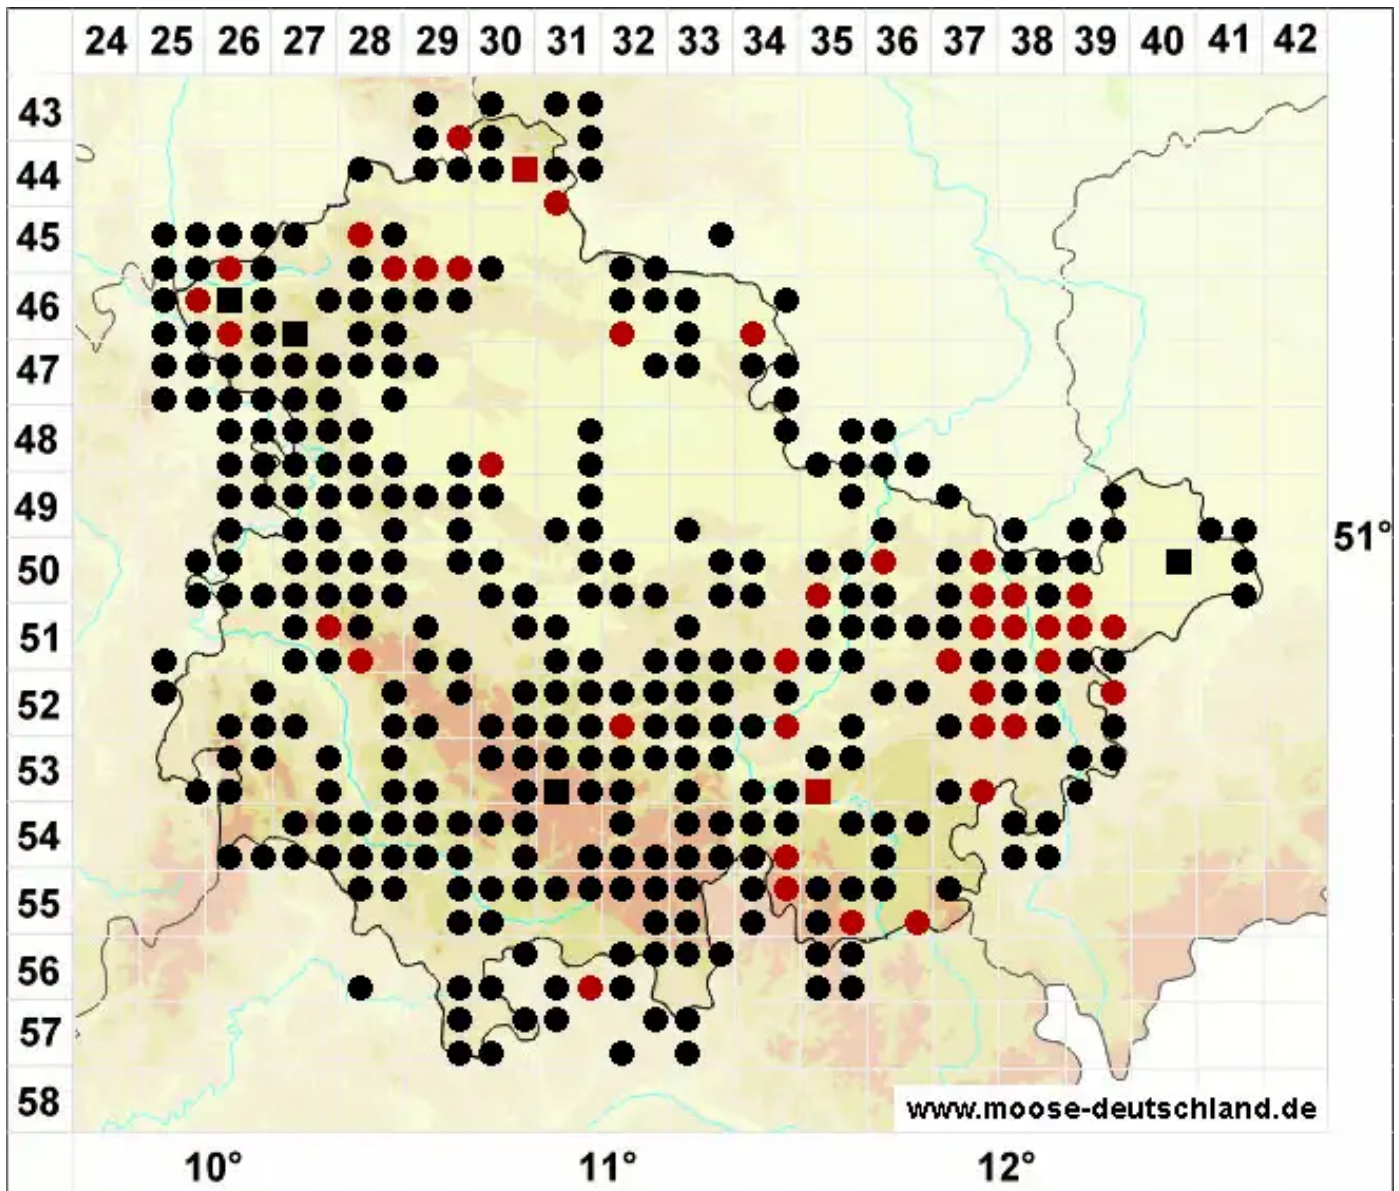

Didymodon rigidulus Hedw.

Steifes Doppelzahnmoos

Legende:

- Symbole:**
- Ausgefülltes Symbol:
Zeitraum von 1980 bis heute (Aktuelle Angabe)
 - Leeres Symbol:
Zeitraum vor 1980 (Altangabe)
 - Quadrat: Herbarbeleg