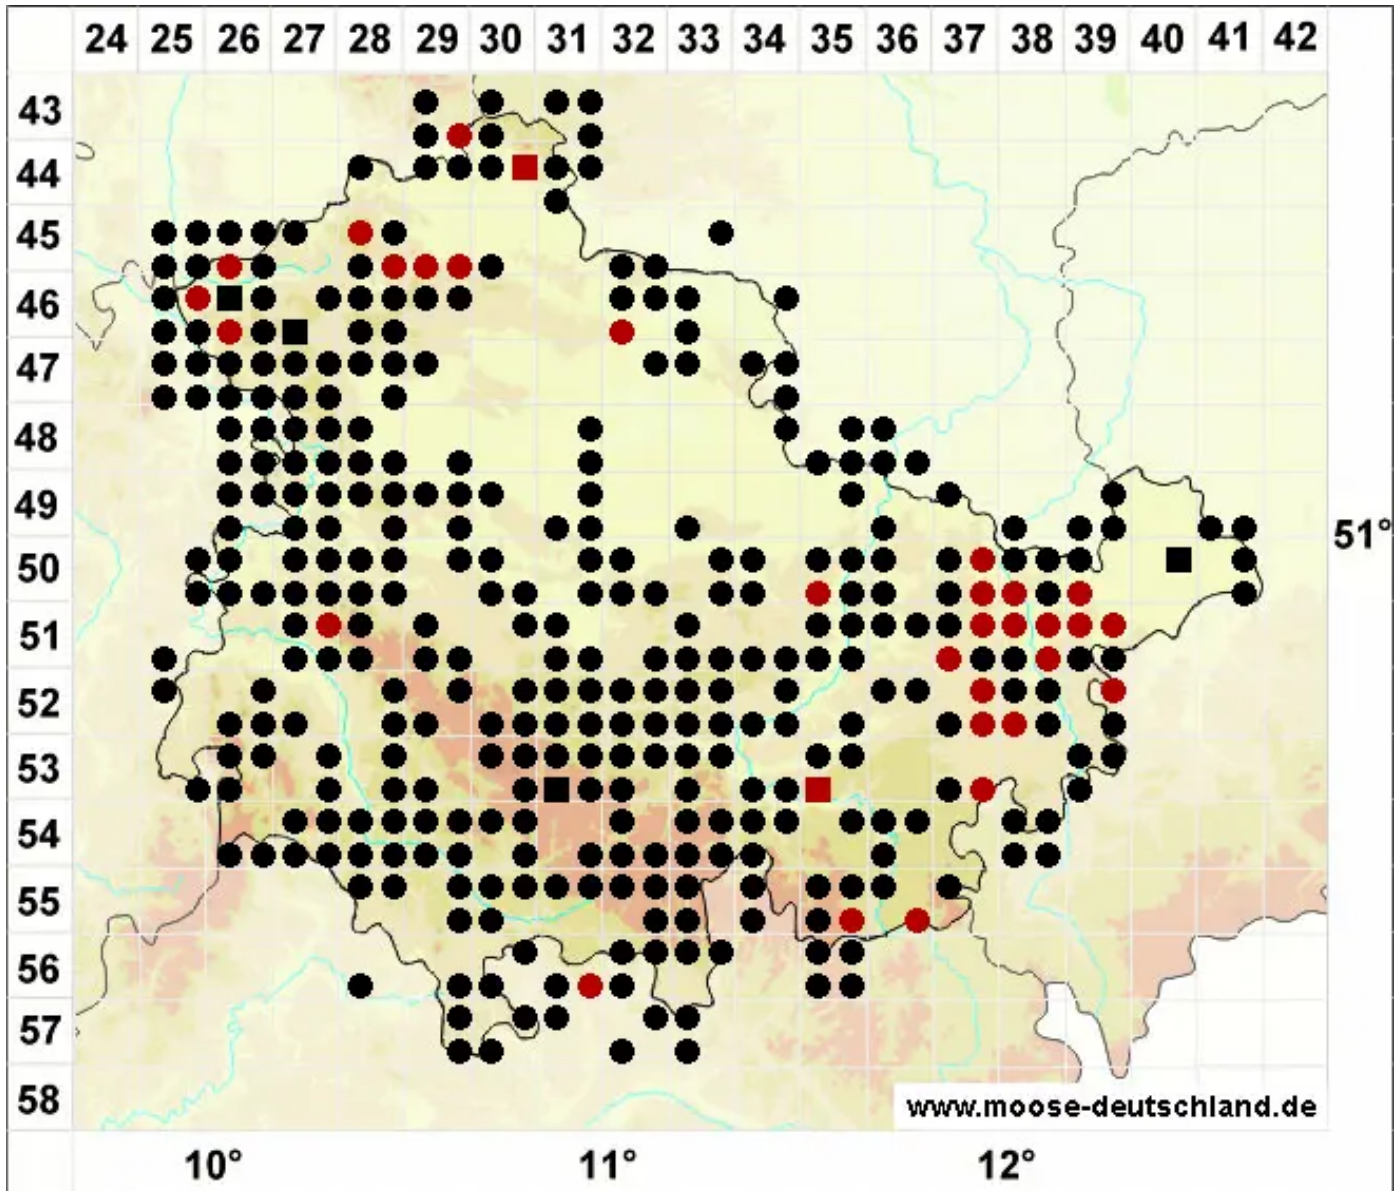

# Didymodon rigidulus Hedw.

Steifes Doppelzahnmoos

Legende:

- Symbole:**
- Ausgefülltes Symbol:  
Zeitraum von 1980 bis heute (Aktuelle Angabe)
  - Leeres Symbol:  
Zeitraum vor 1980 (Altangabe)
  - Quadrat: Herbarbeleg