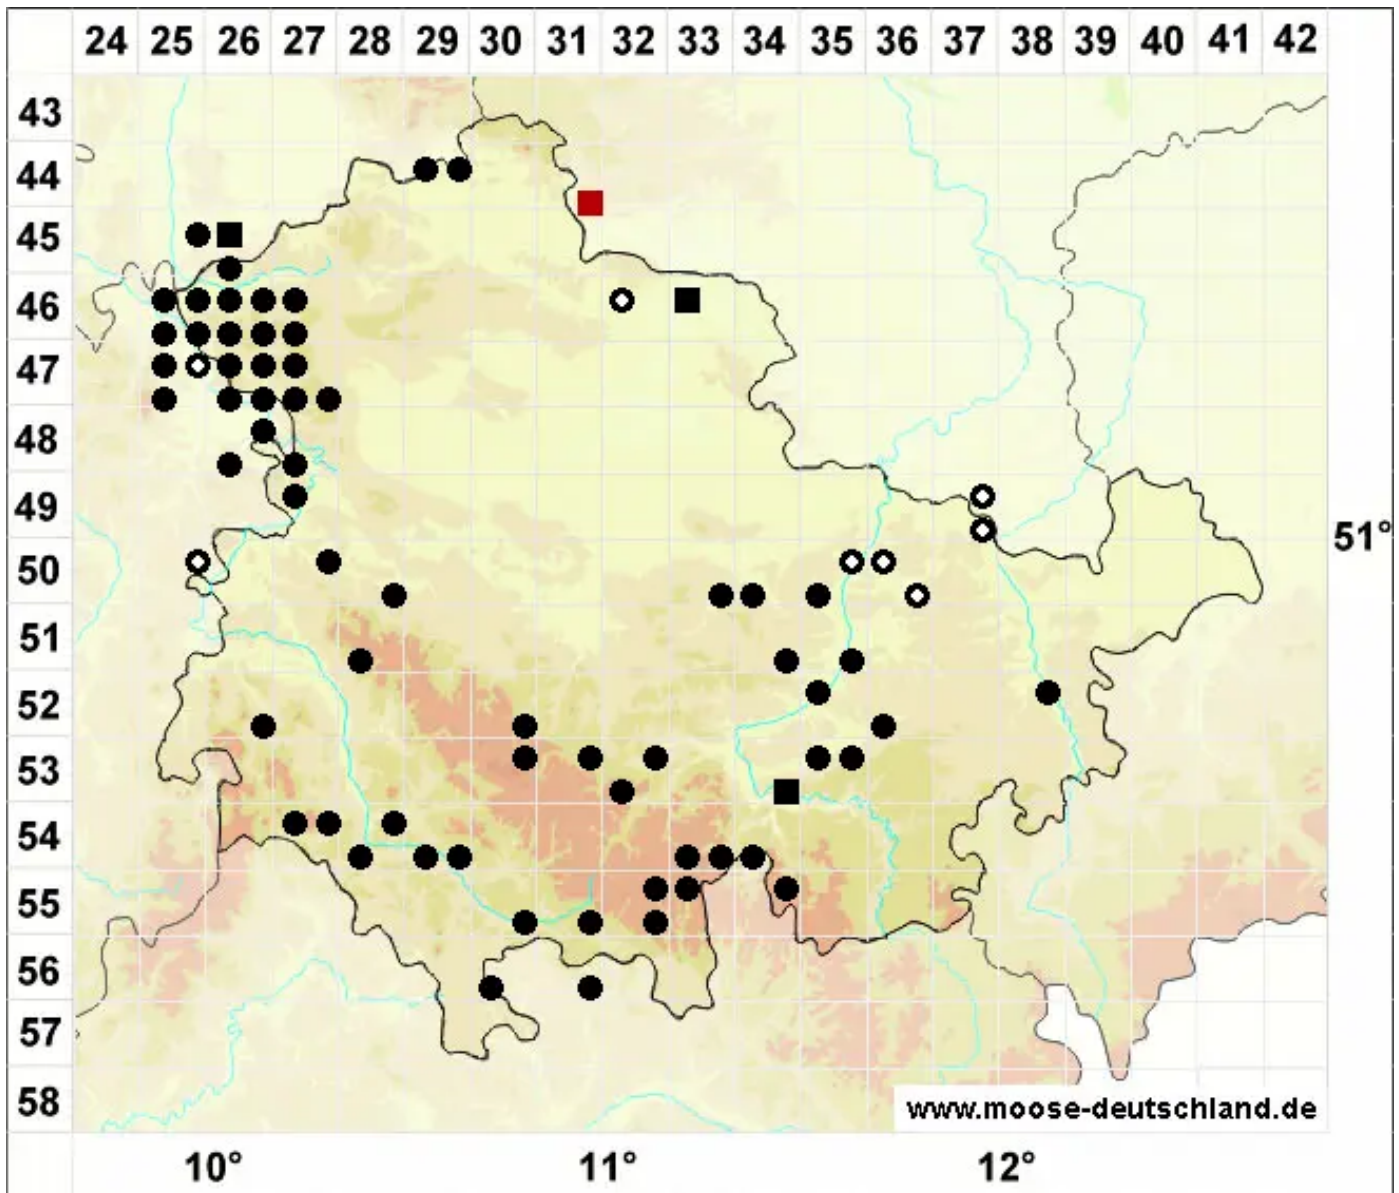

Didymodon spadiceus (Mitt.) Limpr.

Scheiden-Doppelzahnmoos

Legende:

Symbole:

Ausgefülltes Symbol:
Zeitraum von 1980 bis heute (Aktuelle Angabe)

Leeres Symbol:
Zeitraum vor 1980 (Altangabe)

Quadrat: Herbarbeleg