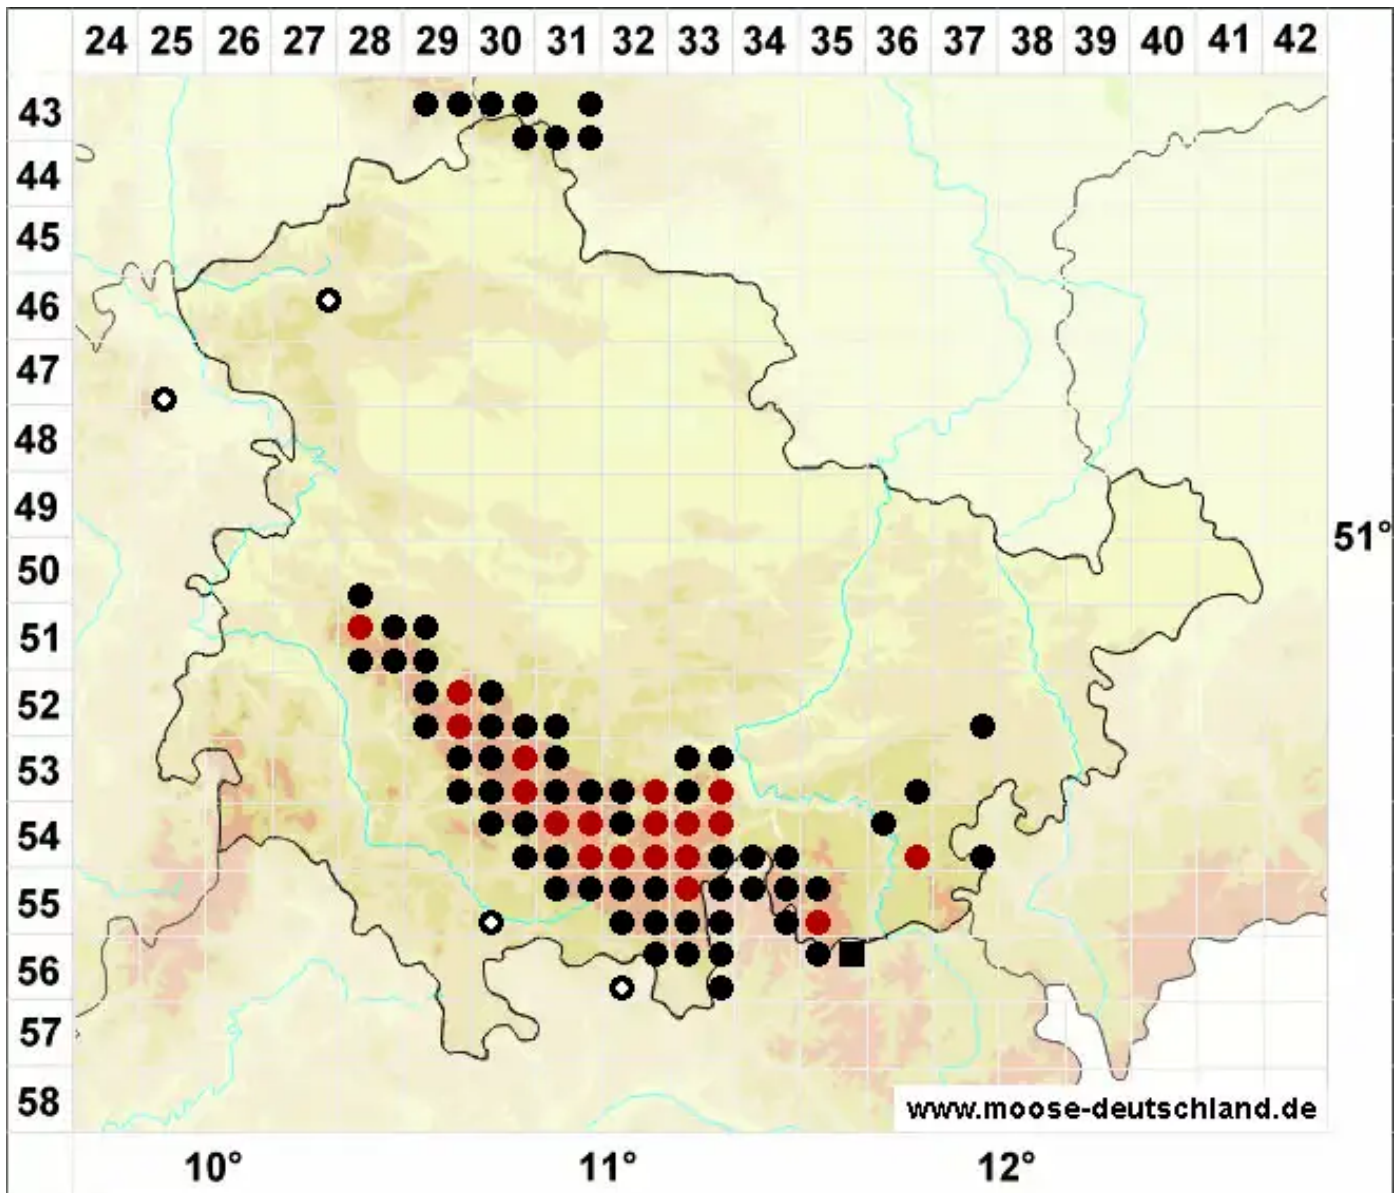

# Dichodontium palustre (Dicks.) M.Stech

Sumpf-Paarzahnmoos, Sparriges Kleingabelzahnmoos

Legende:

**Symbole:**

Ausgefülltes Symbol:  
Zeitraum von 1980 bis heute (Aktuelle Angabe)

Leeres Symbol:  
Zeitraum vor 1980 (Altangabe)

Quadrat: Herbarbeleg