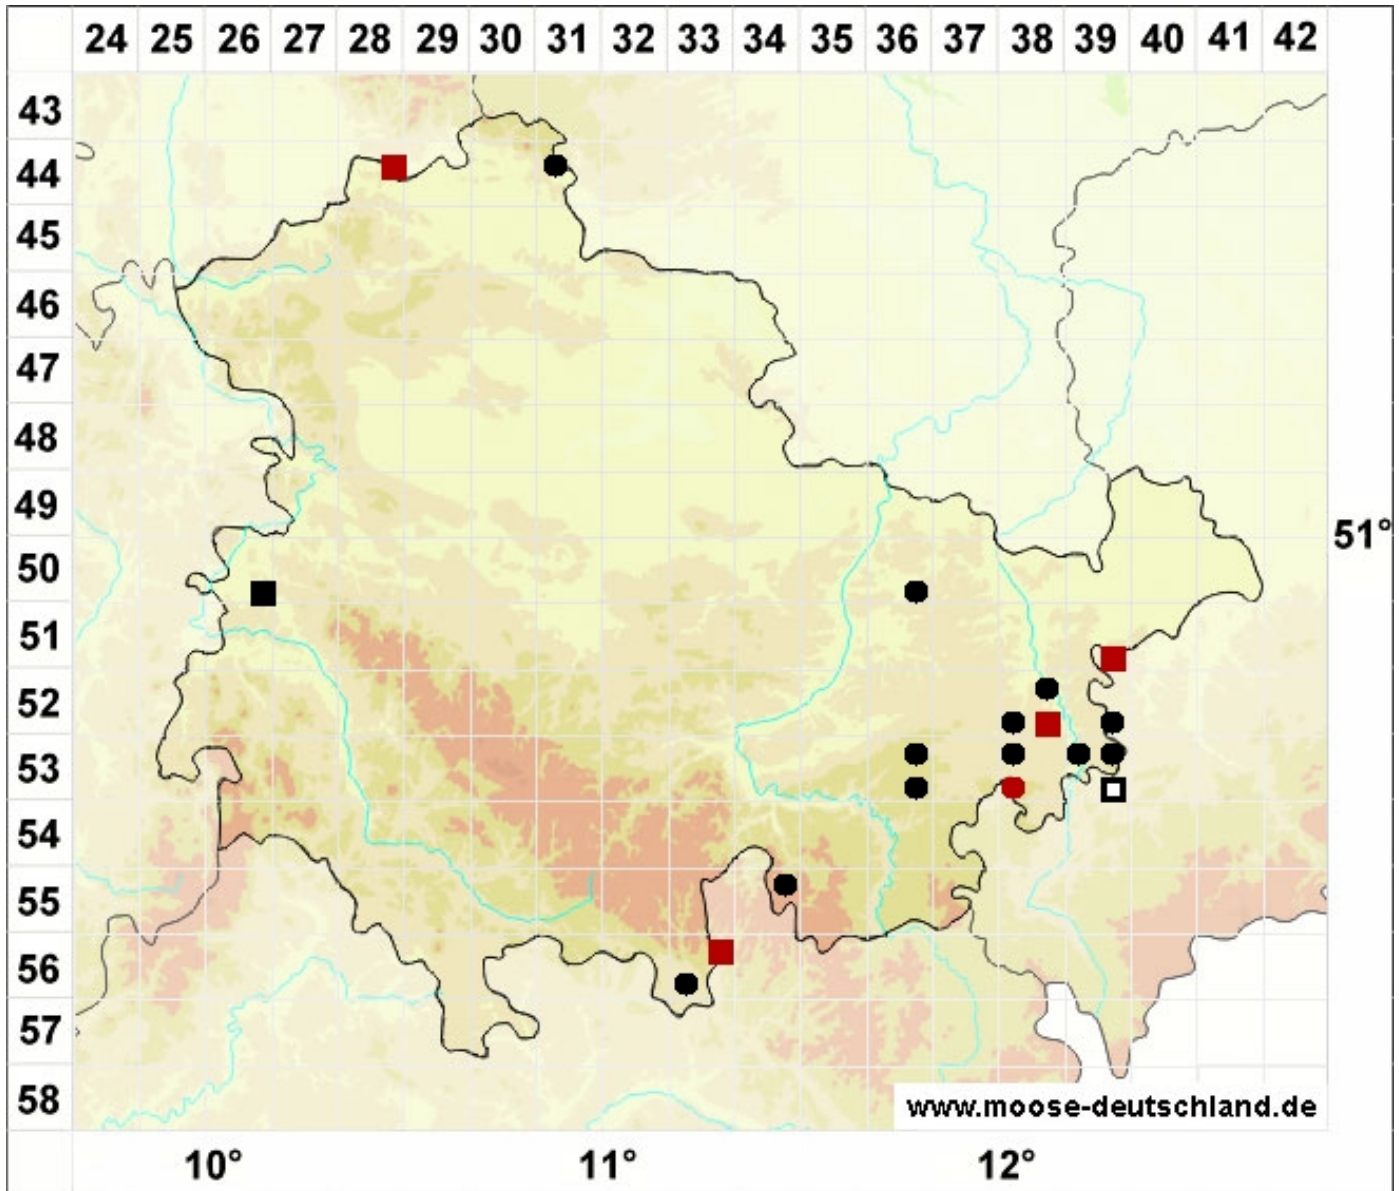

Discelium nudum (Dicks.) Brid.

Nacktes Zweischenkelmoos

Legende:

Farben:

Grün: Neufund für Deutschland oder für ein Bundesland
Rot: Neue oder ergänzende Angaben seit dem Erscheinen
des Moosatlas (Meinunger & Schröder 2007)
Schwarz: Angaben aus dem Moosatlas (Meinunger &
Schröder 2007)

Zusätze:

Ausgefülltes Symbol:
Zeitraum von 1980 bis heute (Aktuelle Angabe)
Leeres Symbol:
Zeitraum vor 1980 (Altangabe)
Schrägstrich durch das Symbol:
Ortsangabe ungenau (geogr. Unschärfe)

Symbole:

Fragezeichen: Unsichere Bestimmung (cf.-Angabe)
Kreis: Literatur- oder Geländeangabe
Minus (-): Streichung einer bekannten Angabe
Quadrat: Herbarbeleg