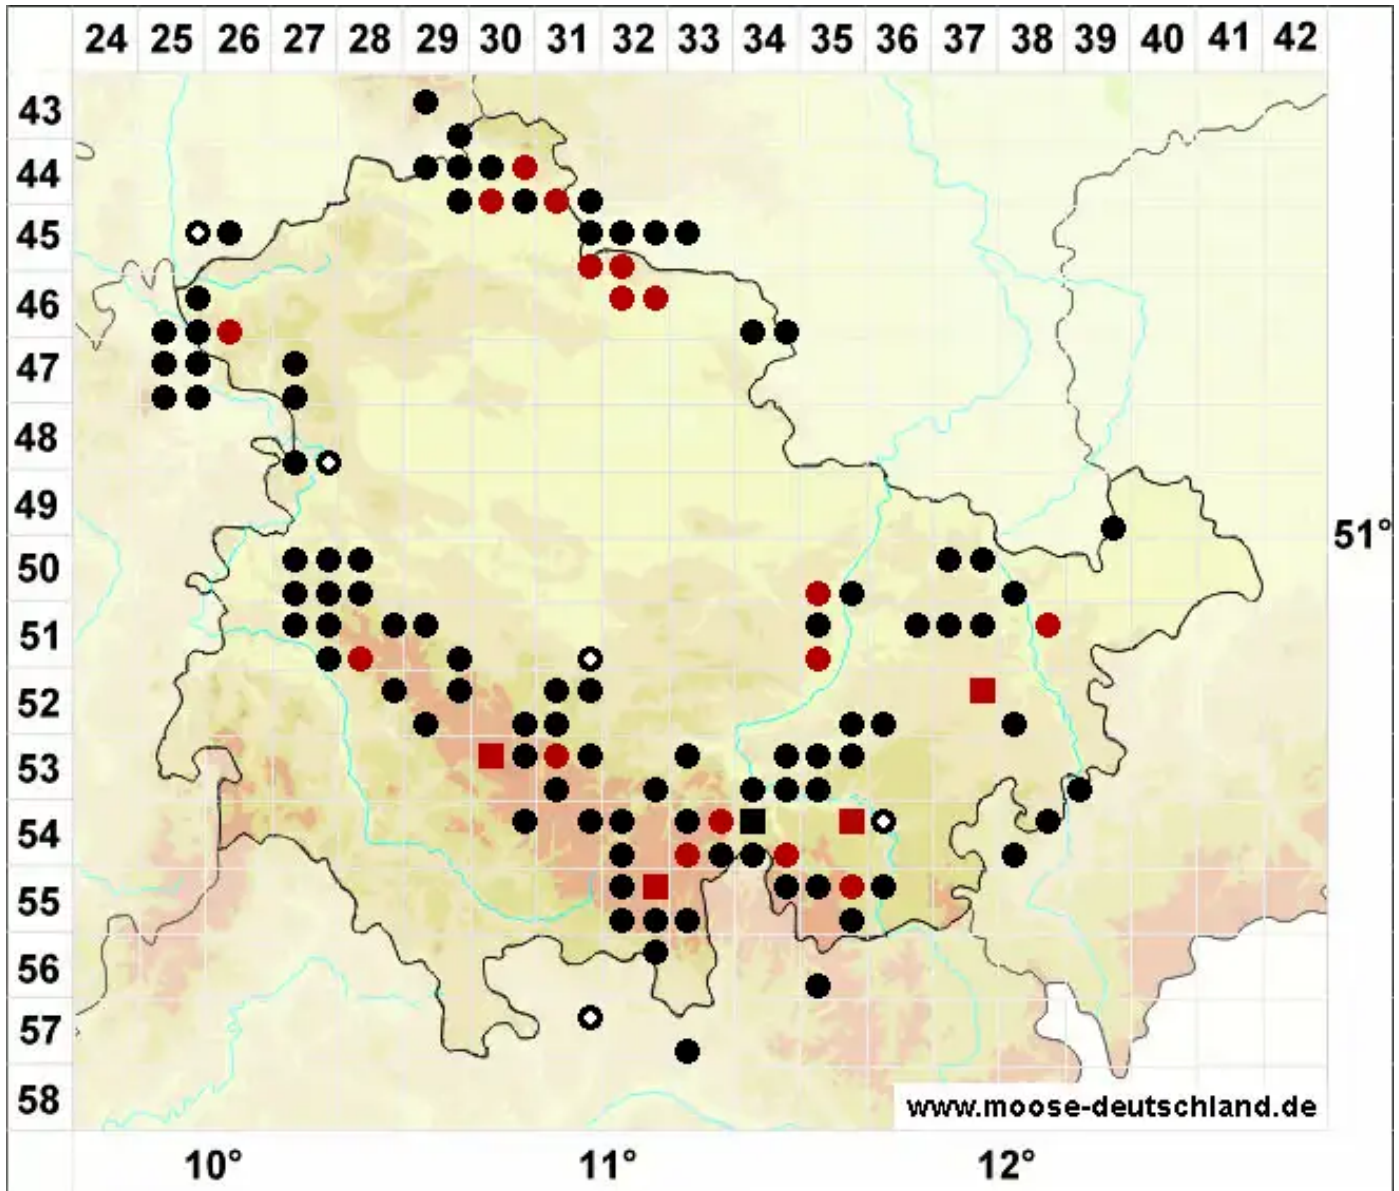

# Distichium capillaceum (Hedw.) Bruch & Schimp.

Berg-Zweizeilmoos

Legende:

- Symbole:**
- Ausgefülltes Symbol:  
Zeitraum von 1980 bis heute (Aktuelle Angabe)
  - Leeres Symbol:  
Zeitraum vor 1980 (Altangabe)
  - Quadrat: Herbarbeleg