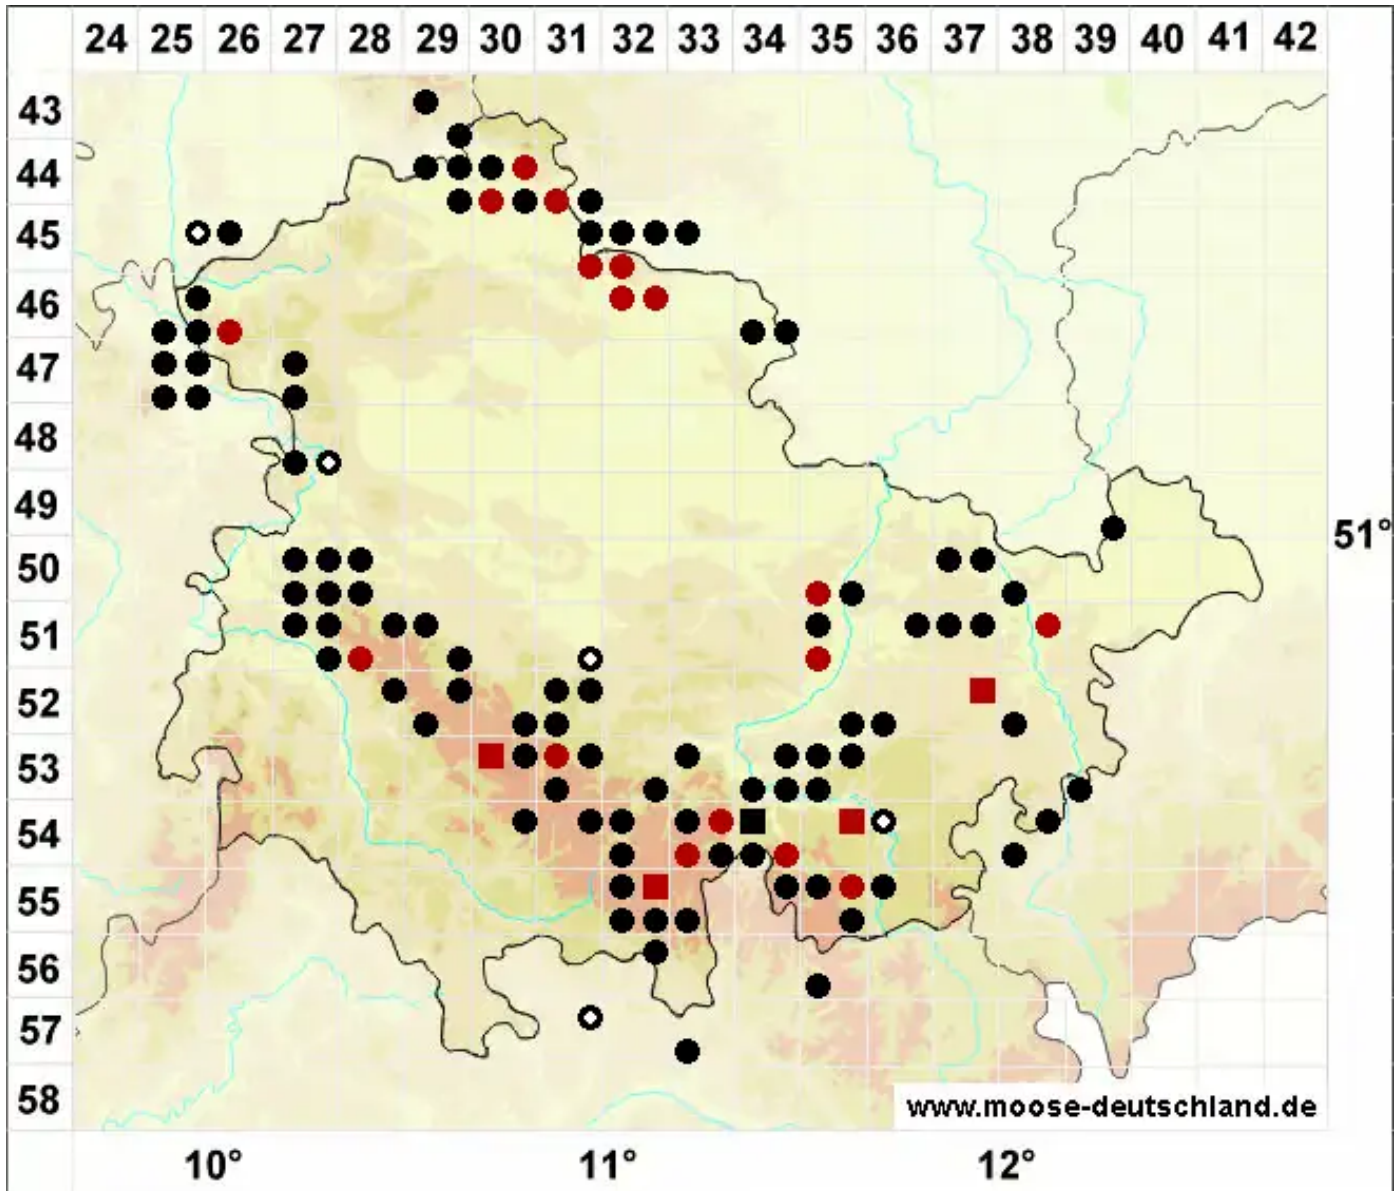

Distichium capillaceum (Hedw.) Bruch & Schimp.

Berg-Zweizeilmoos

Legende:

- Symbole:**
- Ausgefülltes Symbol:
Zeitraum von 1980 bis heute (Aktuelle Angabe)
 - Leeres Symbol:
Zeitraum vor 1980 (Altangabe)
 - Quadrat: Herbarbeleg