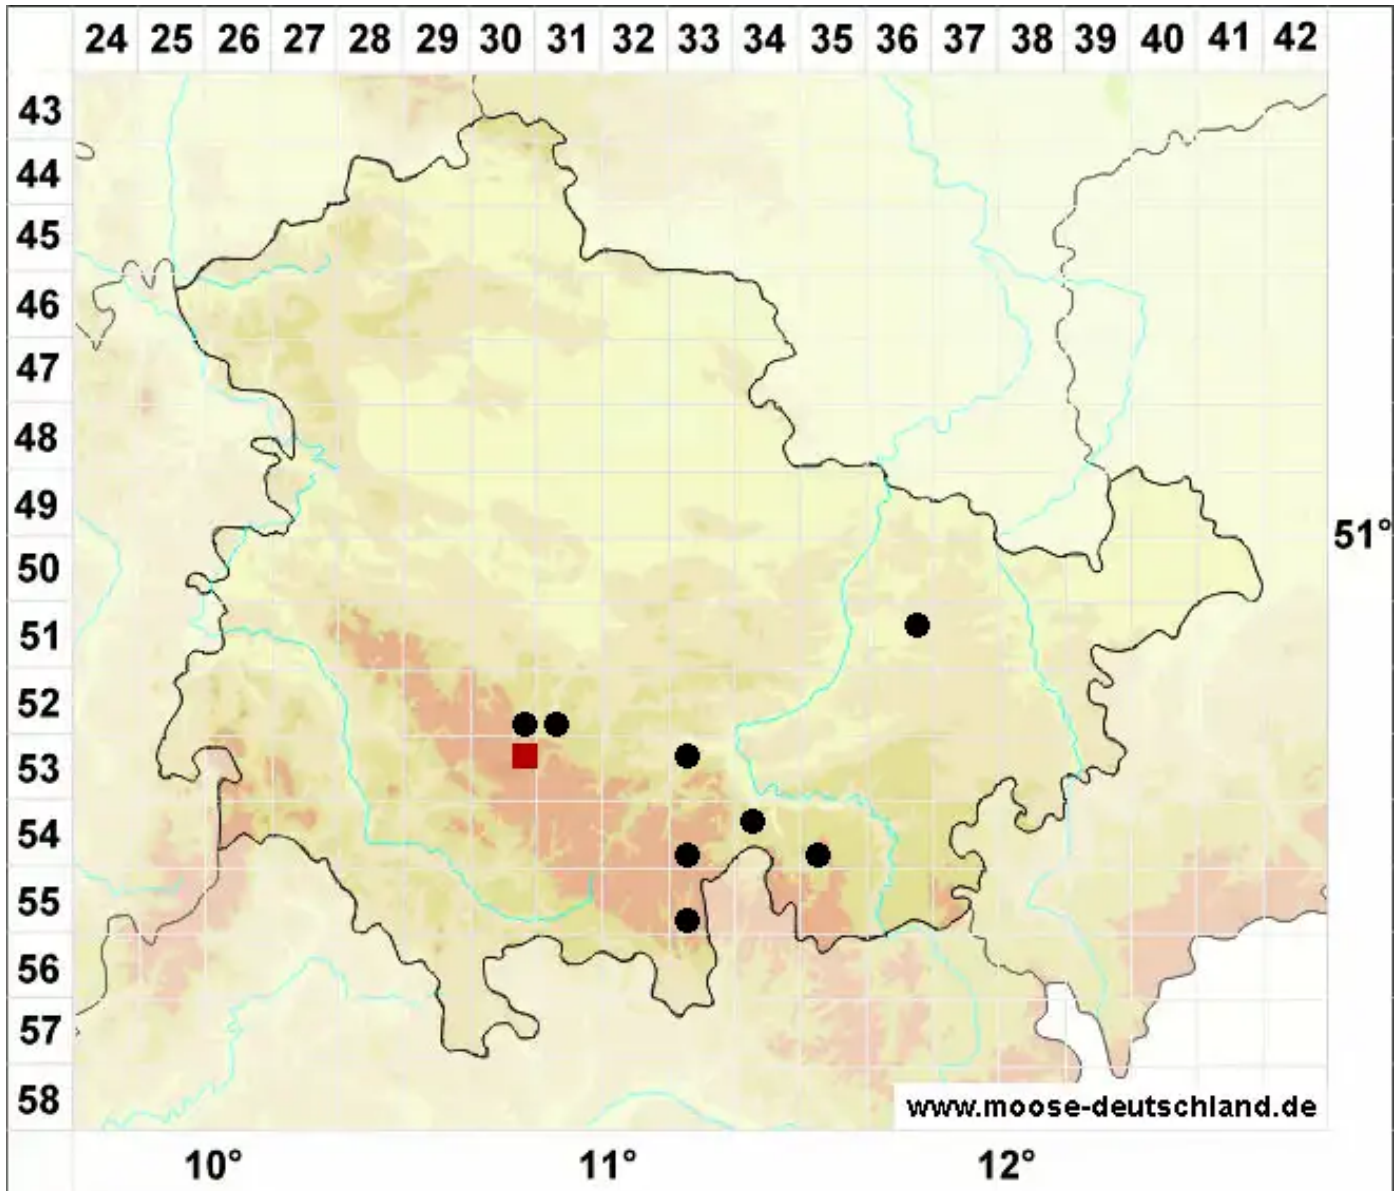

Distichium inclinatum (Hedw.) Bruch & Schimp.

Geneigtfrüchtiges Zweizeilmoos

Legende:

- Symbole:**
- Ausgefülltes Symbol:
Zeitraum von 1980 bis heute (Aktuelle Angabe)
 - Leeres Symbol:
Zeitraum vor 1980 (Altangabe)
 - Quadrat: Herbarbeleg