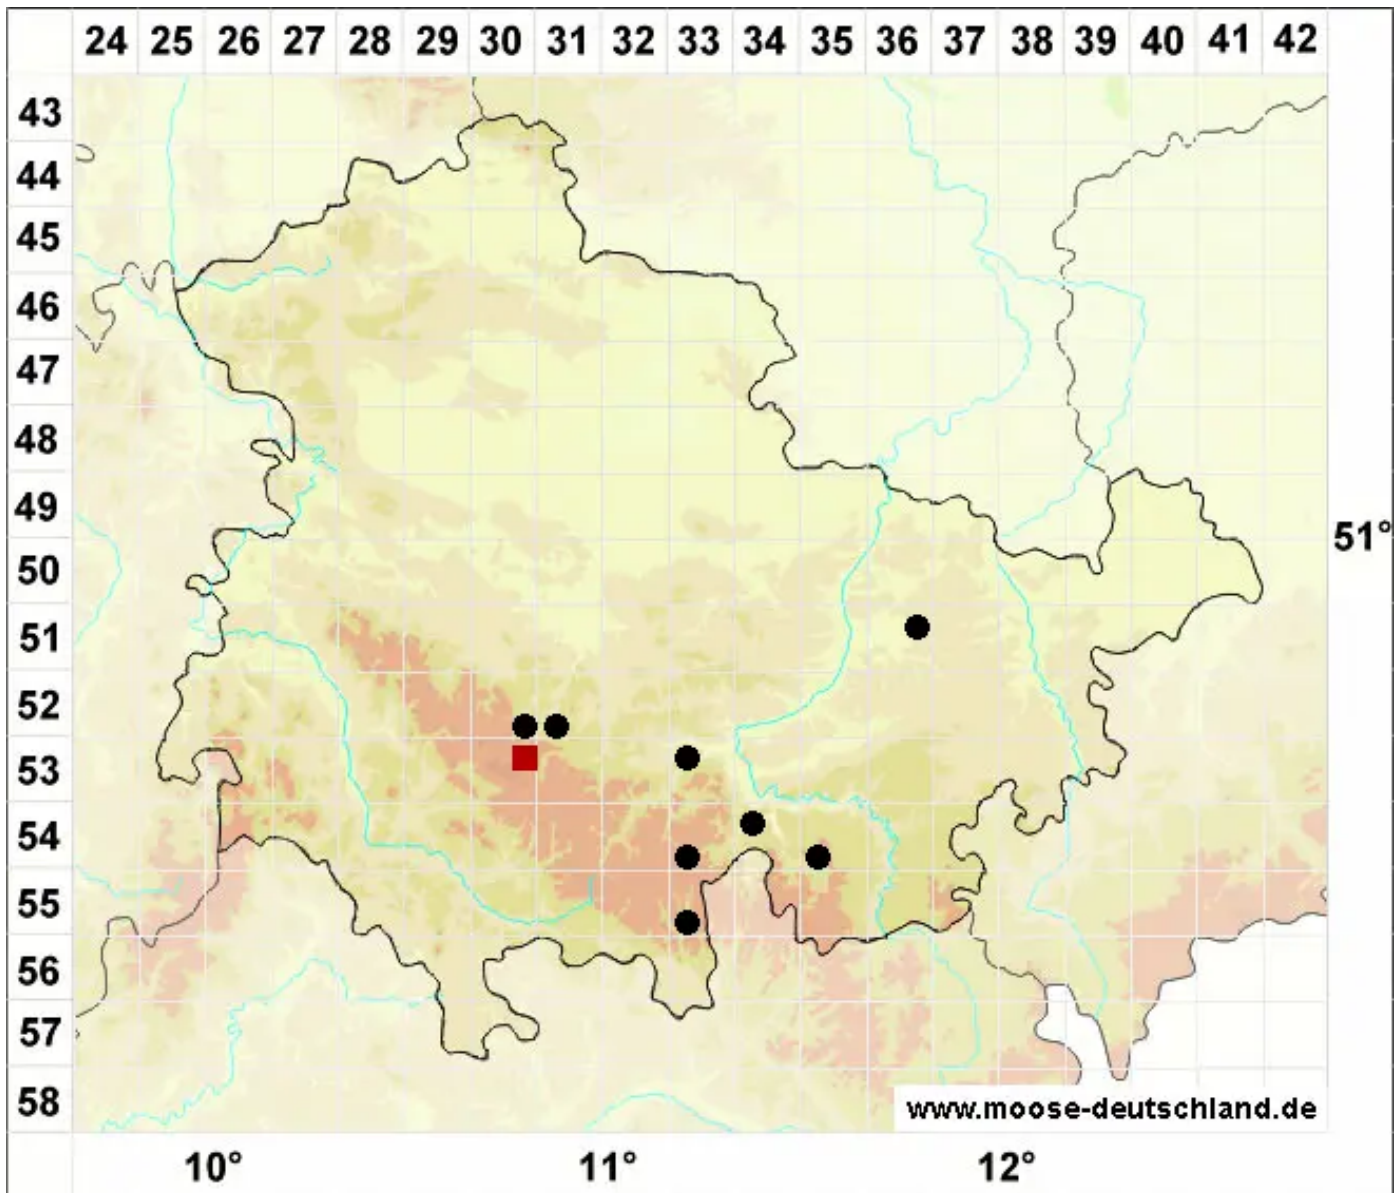

Distichium inclinatum (Hedw.) Bruch & Schimp.

Geneigtfrüchtiges Zweizeilmoos

Legende:

- Symbole:**
- Ausgefülltes Symbol:
Zeitraum von 1980 bis heute (Aktuelle Angabe)
 - Leeres Symbol:
Zeitraum vor 1980 (Altangabe)
 - Quadrat: Herbarbeleg