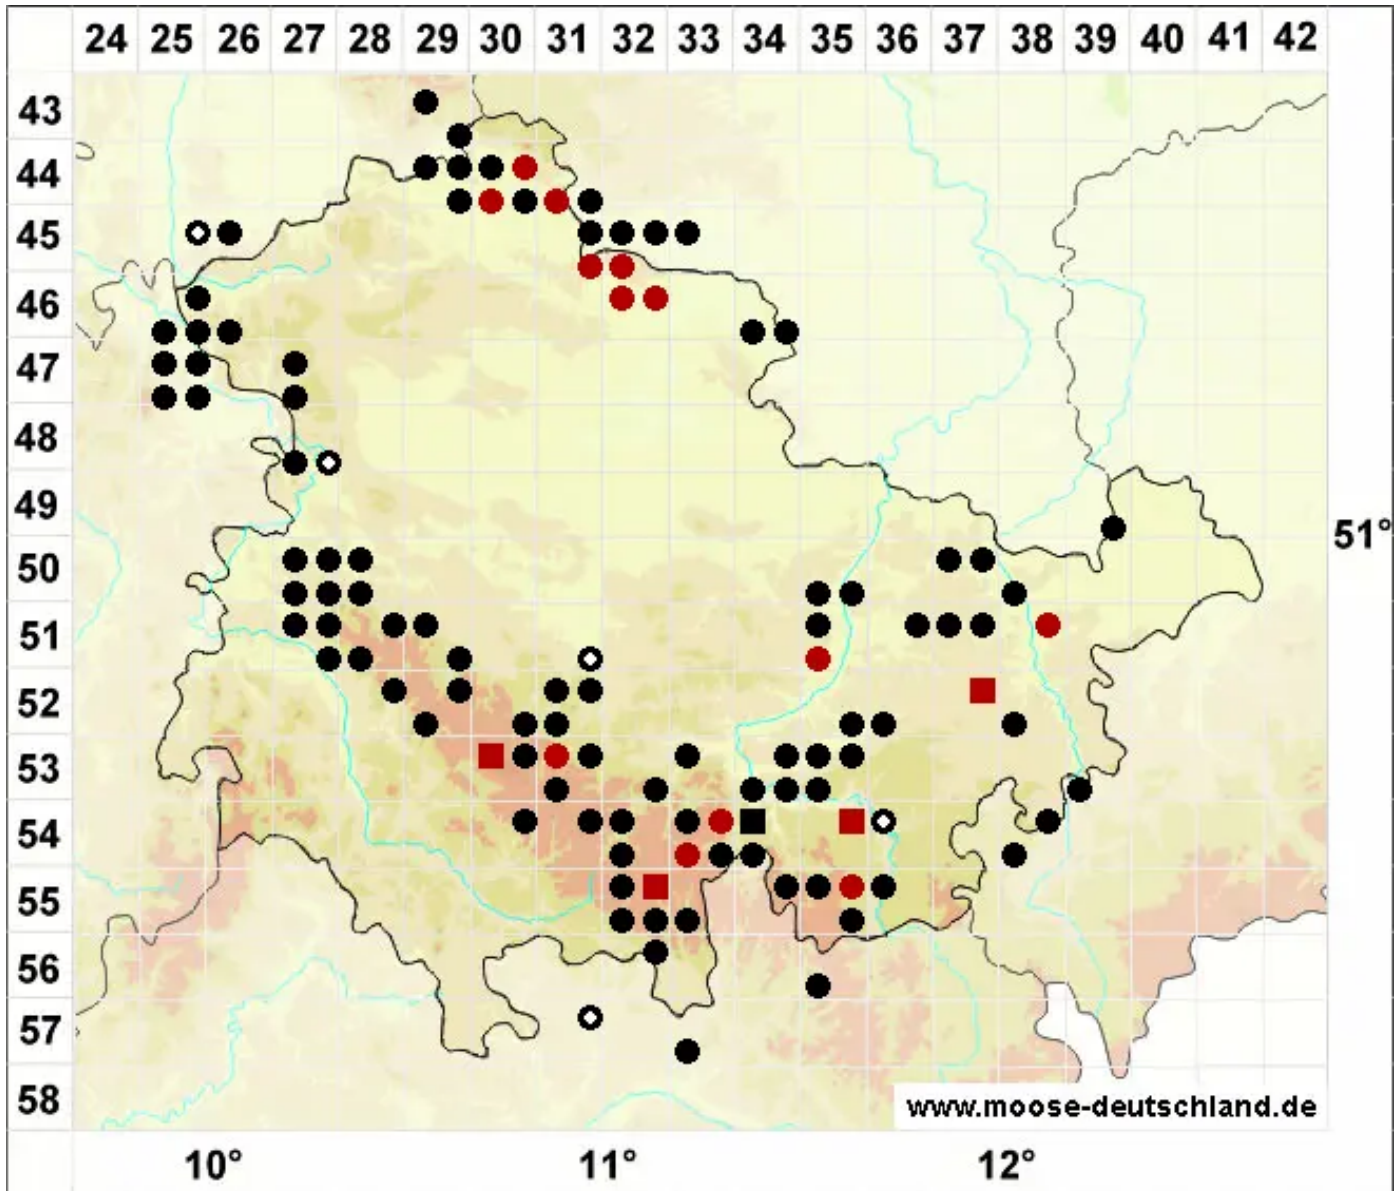

# Distichium capillaceum (Hedw.) Bruch & Schimp.

Berg-Zweizeilmoos

Legende:

- Symbole:**
- Ausgefülltes Symbol:  
Zeitraum von 1980 bis heute (Aktuelle Angabe)
  - Leeres Symbol:  
Zeitraum vor 1980 (Altangabe)
  - Quadrat: Herbarbeleg