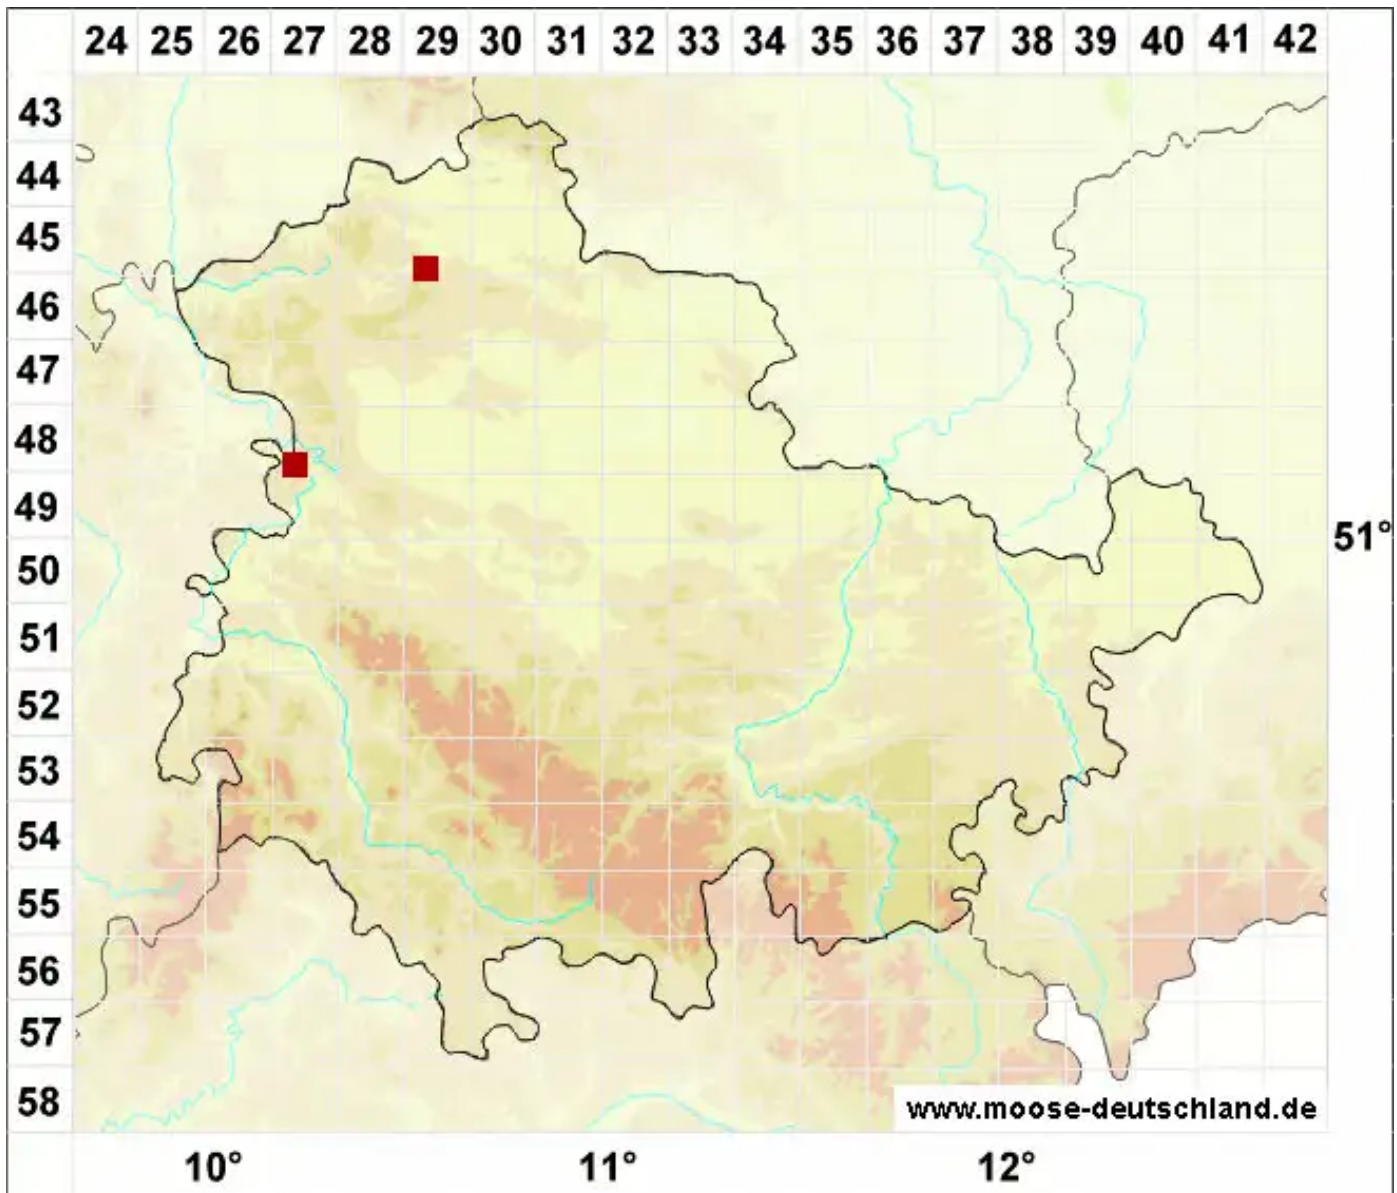

Ditrichum gracile (Mitt.) Kuntze

Schlankes Doppelhaarmoos, Steriles Verbogenstieliges Doppelhaarmoos

Legende:

Symbole:

Ausgefülltes Symbol:
Zeitraum von 1980 bis heute (Aktuelle Angabe)

Leeres Symbol:
Zeitraum vor 1980 (Altangabe)

Quadrat: Herbarbeleg