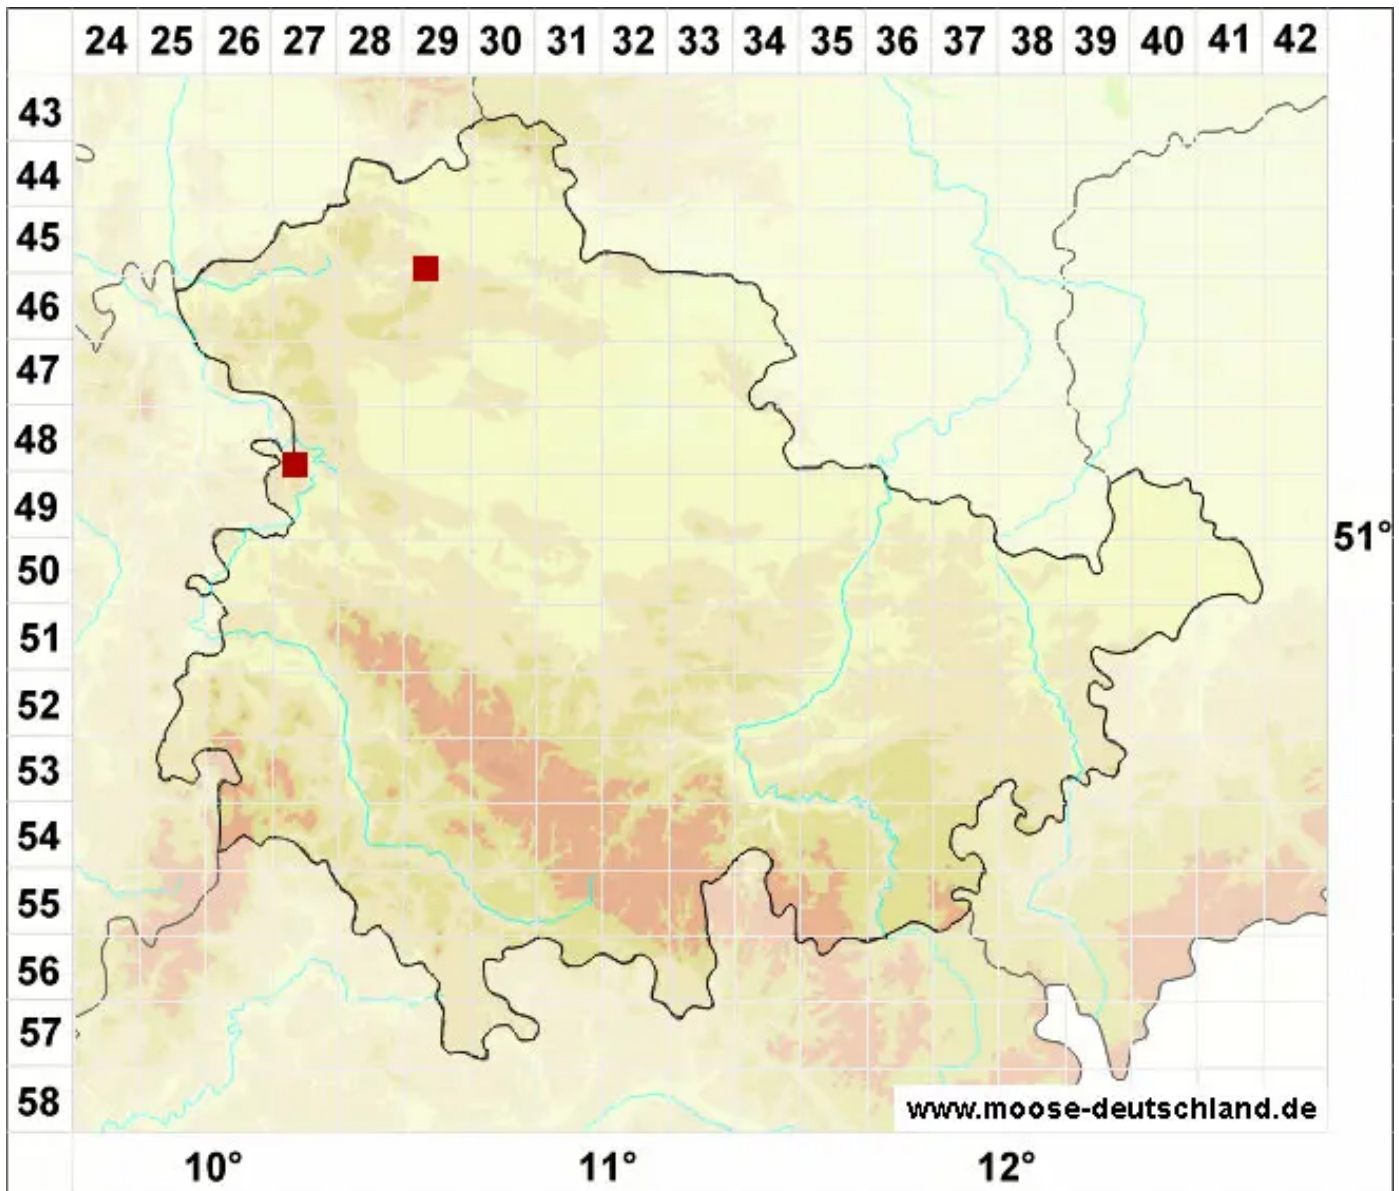

Ditrichum gracile (Mitt.) Kuntze

Schlankes Doppelhaarmoos, Steriles Verbogenstieliges Doppelhaarmoos

Legende:

Symbole:

Ausgefülltes Symbol:
Zeitraum von 1980 bis heute (Aktuelle Angabe)

Leeres Symbol:
Zeitraum vor 1980 (Altangabe)

Quadrat: Herbarbeleg