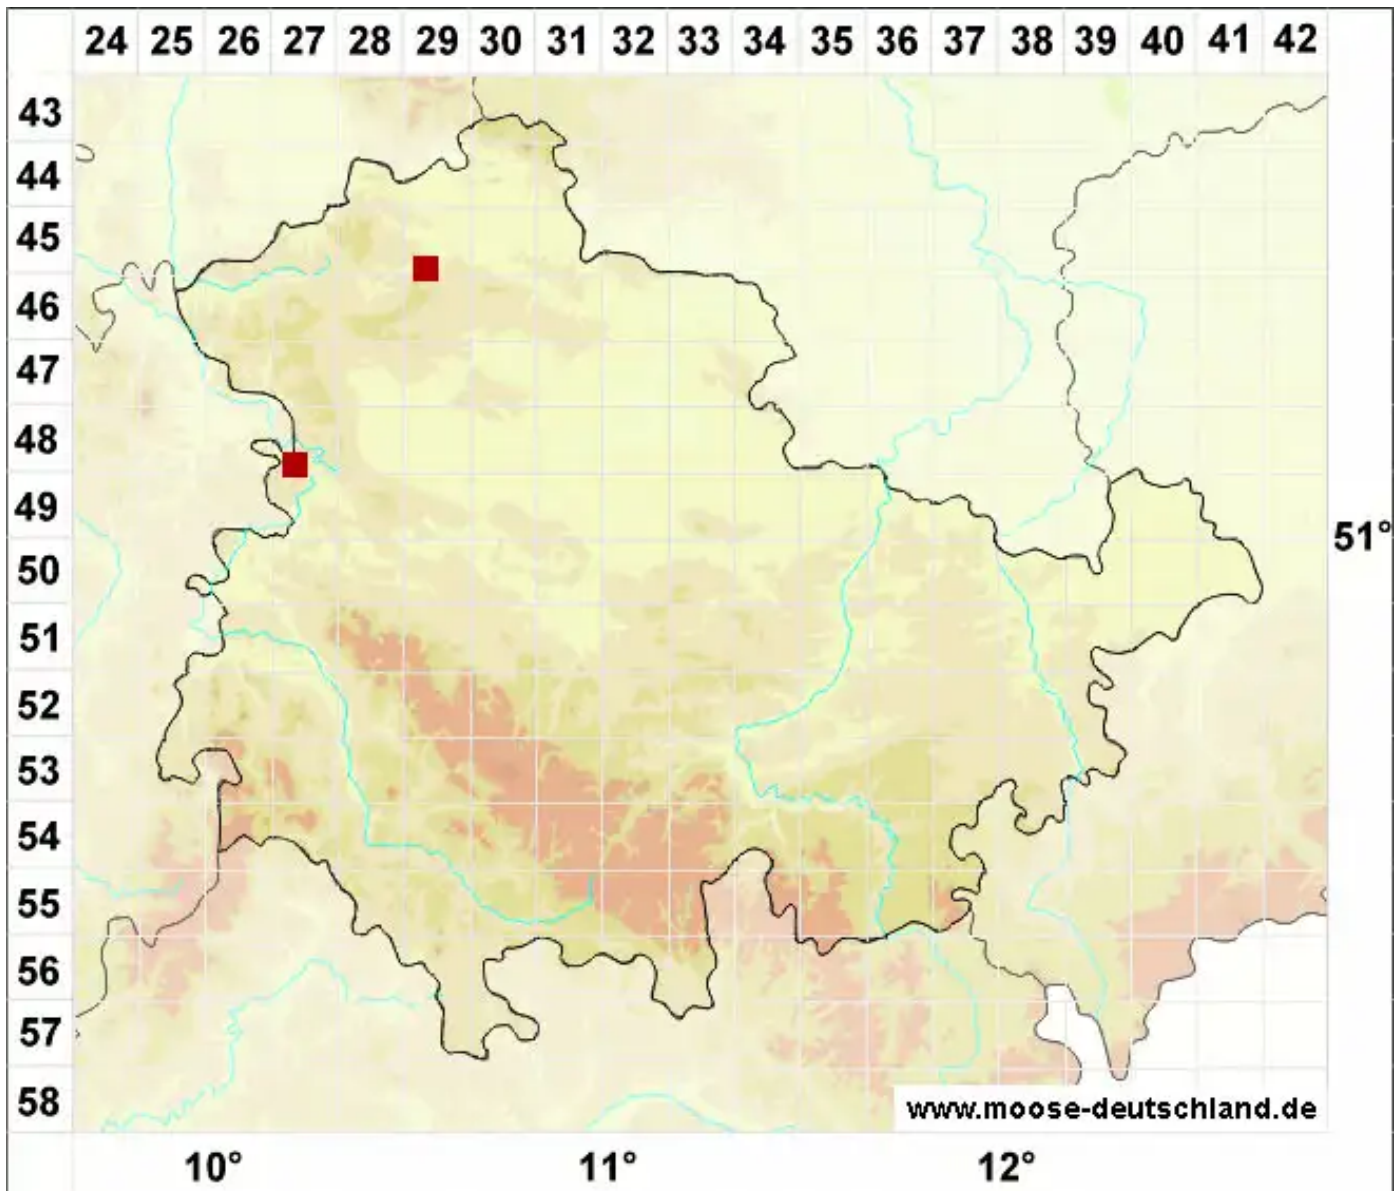

# Ditrichum gracile (Mitt.) Kuntze

Schlankes Doppelhaarmoos, Steriles Verbogenstieliges Doppelhaarmoos

Legende:

**Symbole:**

Ausgefülltes Symbol:  
Zeitraum von 1980 bis heute (Aktuelle Angabe)

Leeres Symbol:  
Zeitraum vor 1980 (Altangabe)

Quadrat: Herbarbeleg