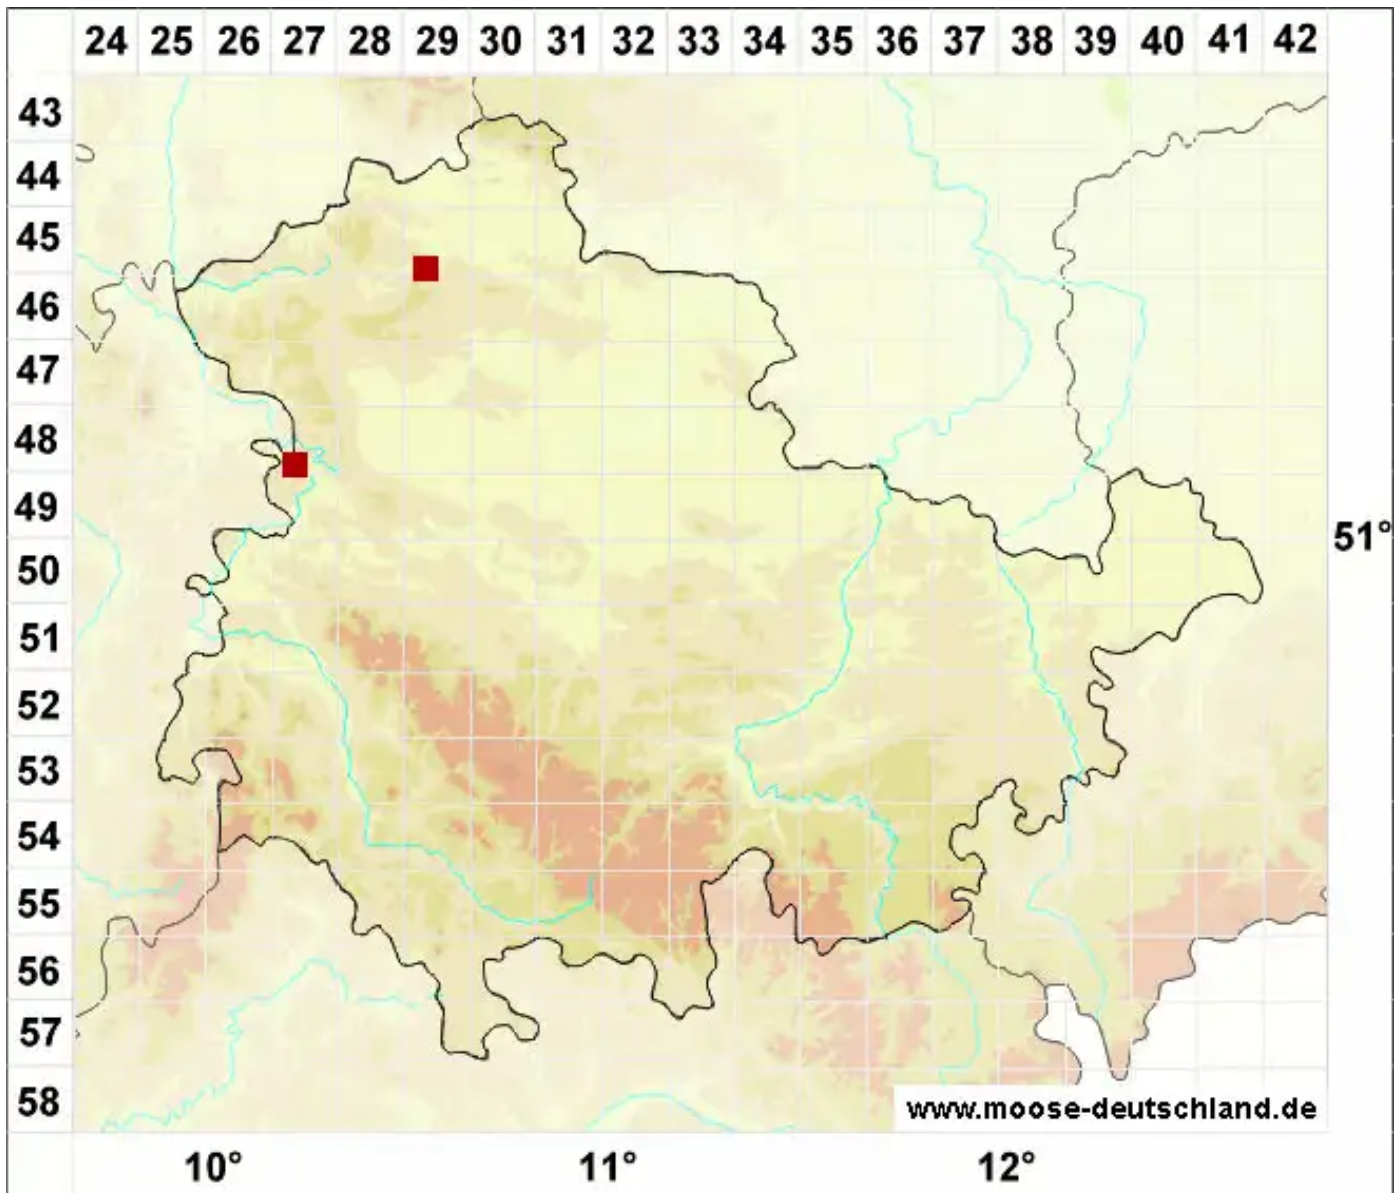

# Ditrichum gracile (Mitt.) Kuntze

Schlankes Doppelhaarmoos, Steriles Verbogenstieliges Doppelhaarmoos

Legende:

**Symbole:**

Ausgefülltes Symbol:  
Zeitraum von 1980 bis heute (Aktuelle Angabe)

Leeres Symbol:  
Zeitraum vor 1980 (Altangabe)

Quadrat: Herbarbeleg