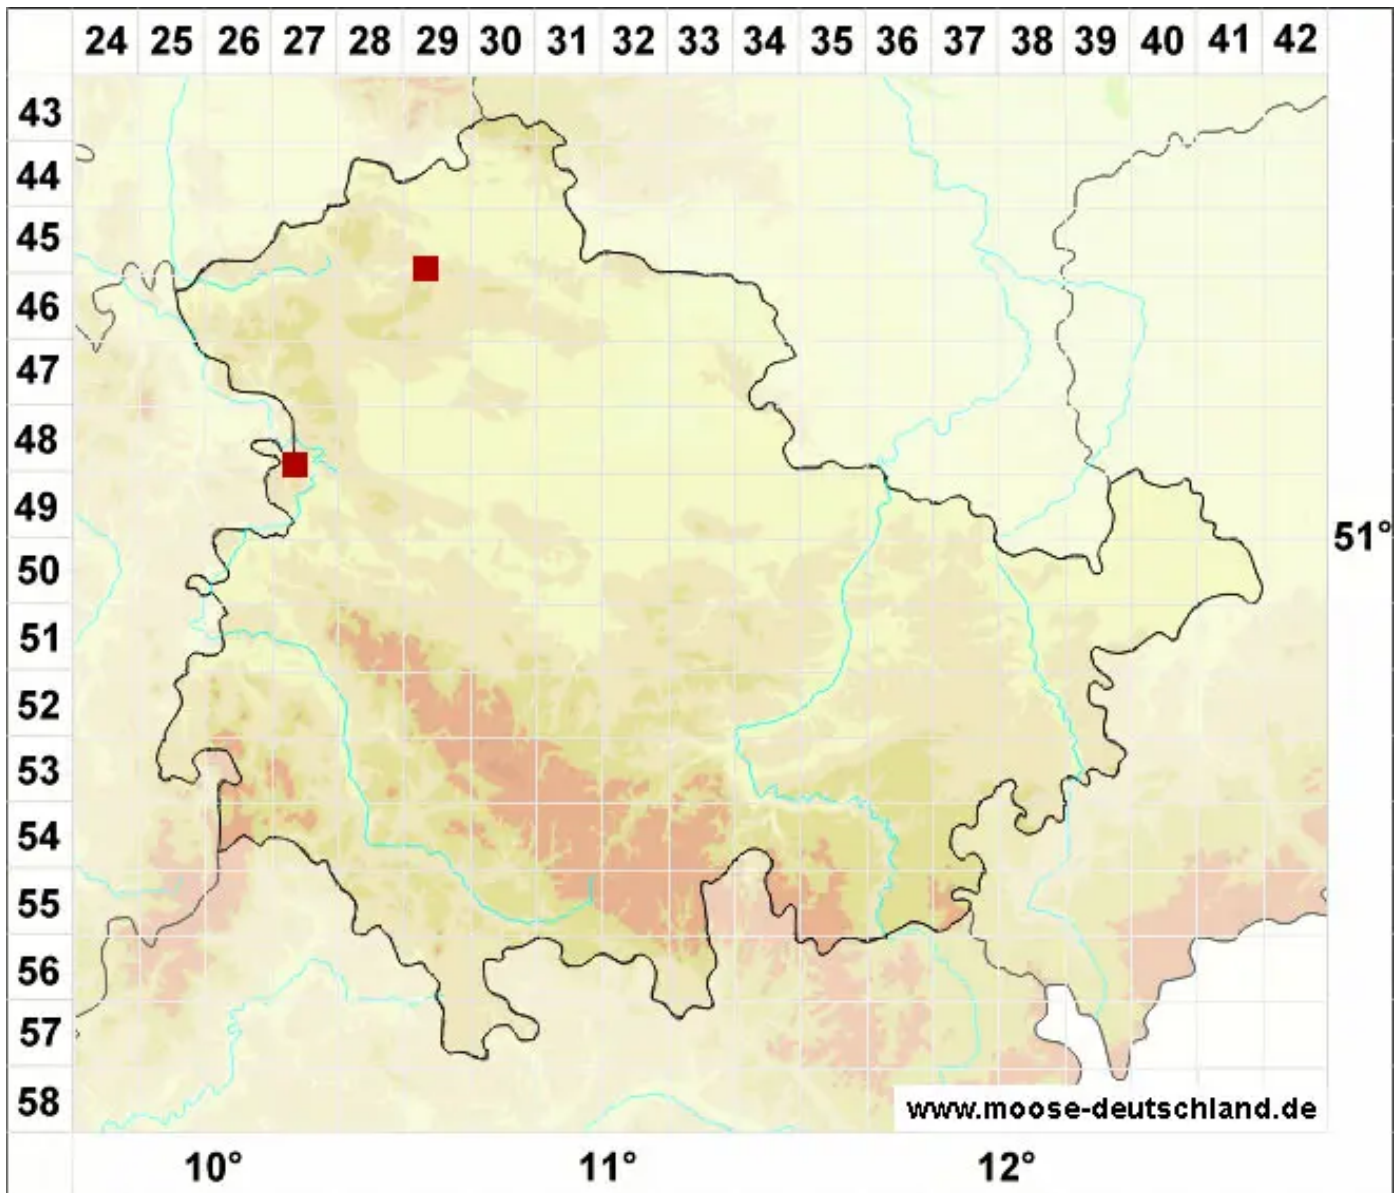

Ditrichum gracile (Mitt.) Kuntze

Schlankes Doppelhaarmoos, Steriles Verbogenstieliges Doppelhaarmoos

Legende:

Symbole:

Ausgefülltes Symbol:
Zeitraum von 1980 bis heute (Aktuelle Angabe)

Leeres Symbol:
Zeitraum vor 1980 (Altangabe)

Quadrat: Herbarbeleg