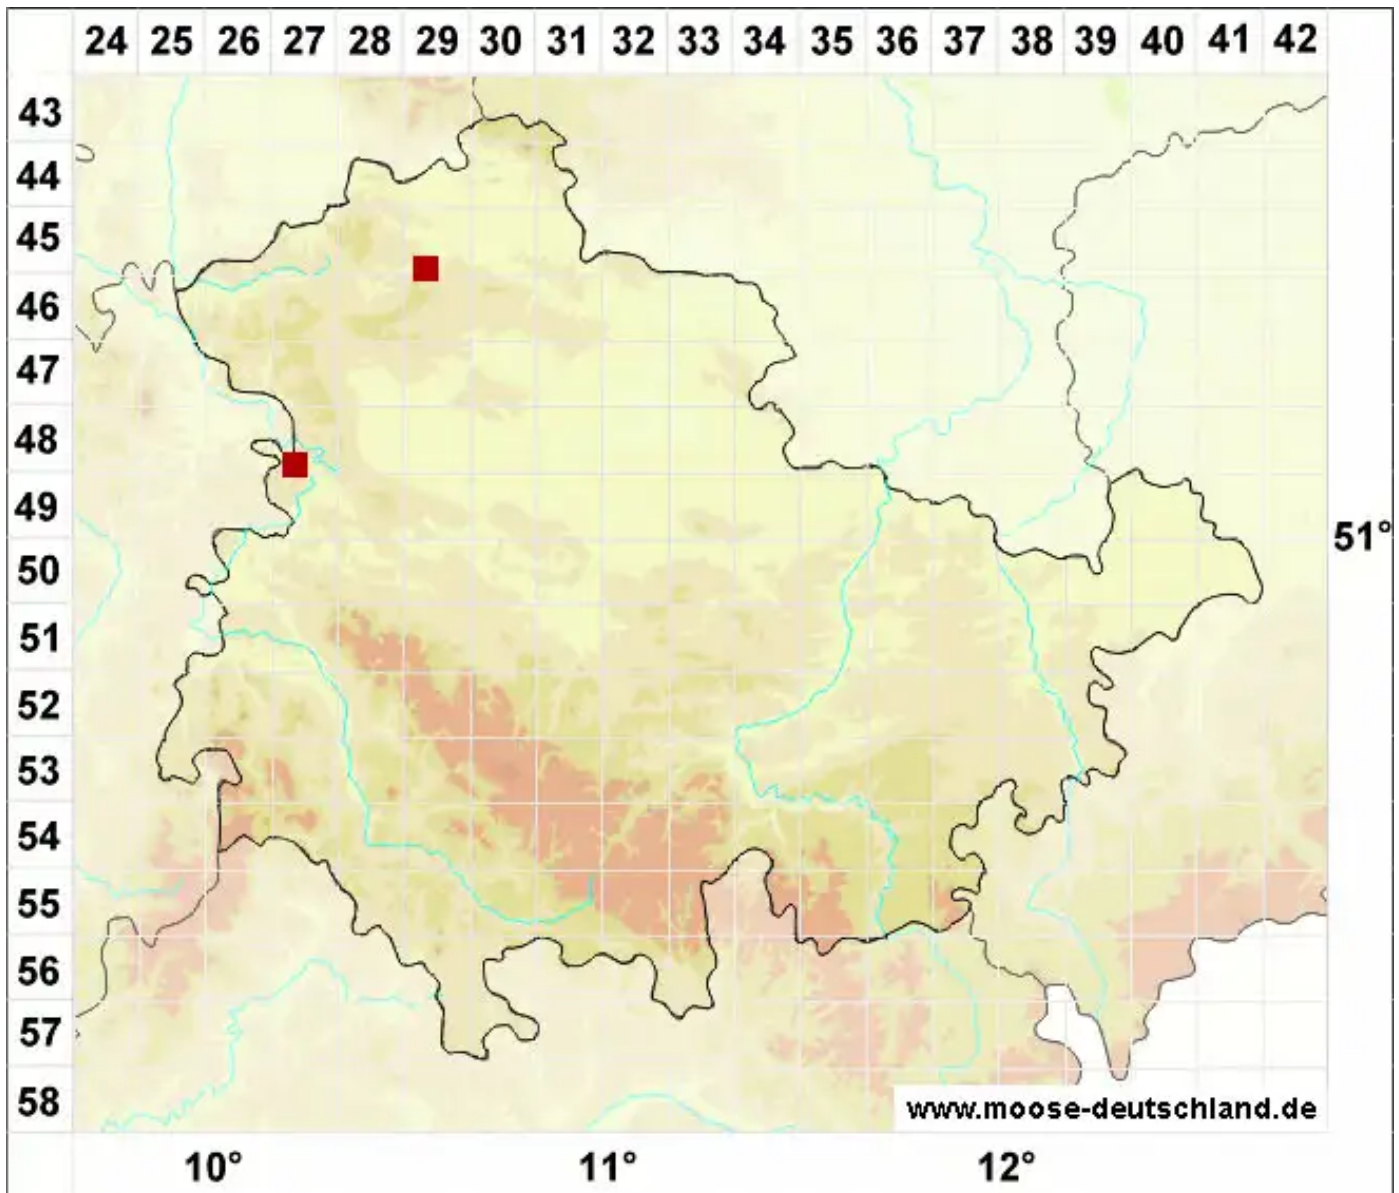

Ditrichum gracile (Mitt.) Kuntze

Schlankes Doppelhaarmoos, Steriles Verbogenstieliges Doppelhaarmoos

Legende:

Symbole:

Ausgefülltes Symbol:
Zeitraum von 1980 bis heute (Aktuelle Angabe)

Leeres Symbol:
Zeitraum vor 1980 (Altangabe)

Quadrat: Herbarbeleg