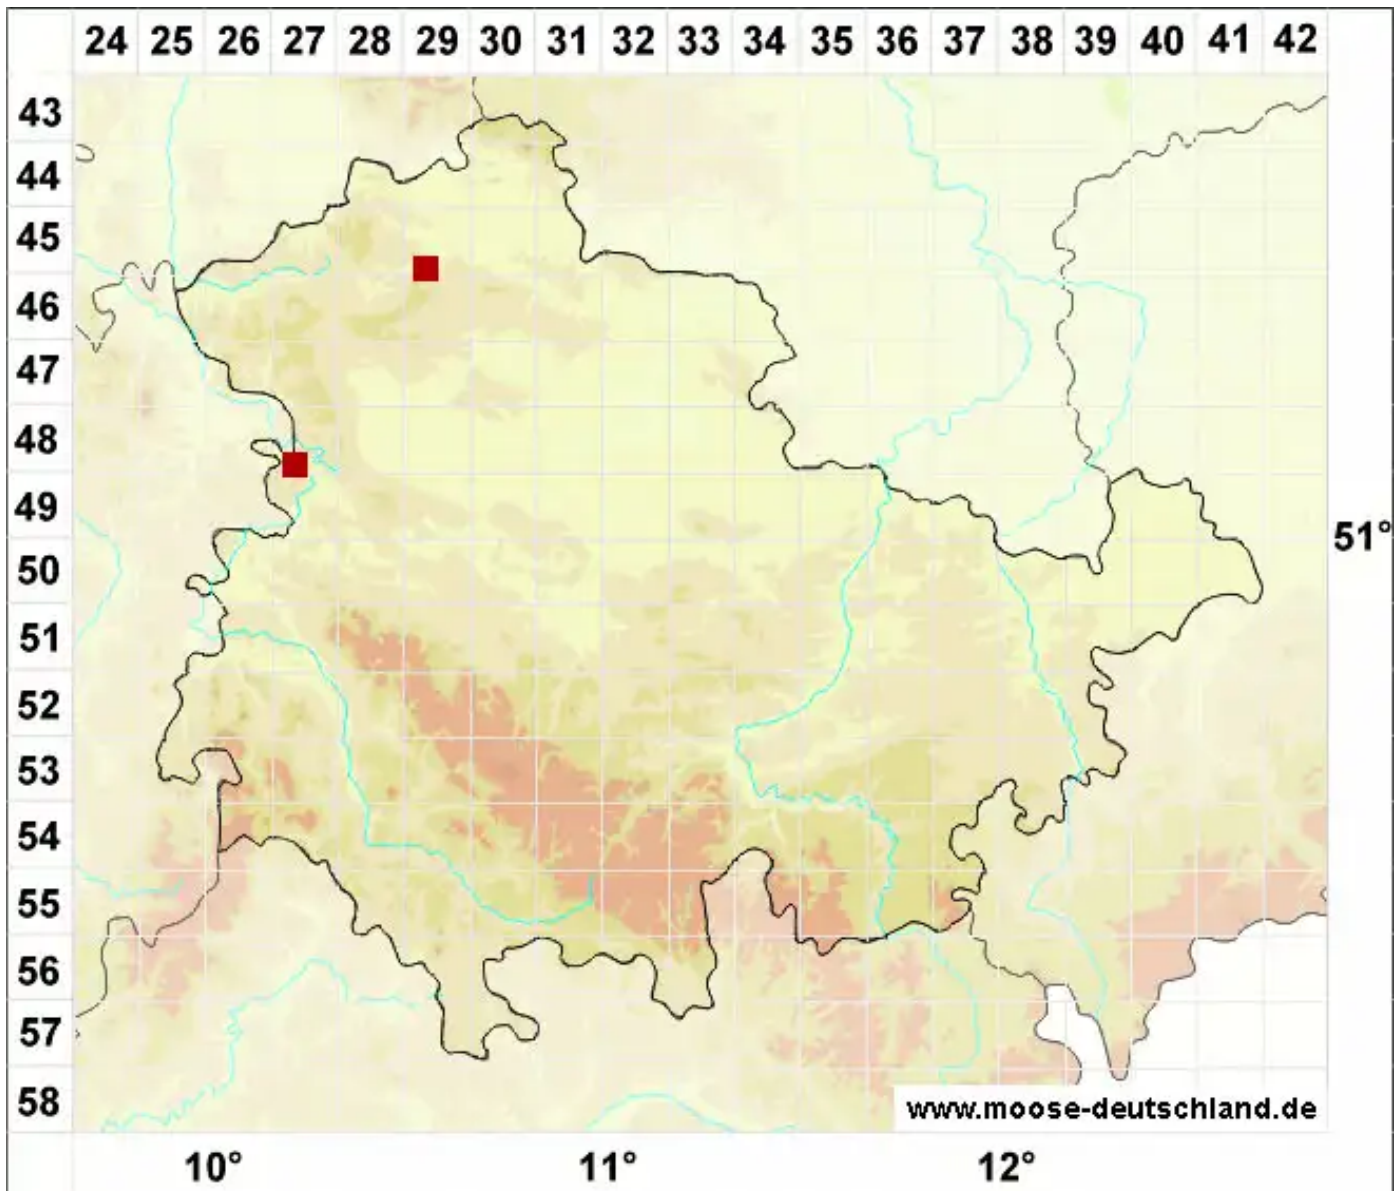

Ditrichum gracile (Mitt.) Kuntze

Schlankes Doppelhaarmoos, Steriles Verbogenstieliges Doppelhaarmoos

Legende:

Symbole:

Ausgefülltes Symbol:
Zeitraum von 1980 bis heute (Aktuelle Angabe)

Leeres Symbol:
Zeitraum vor 1980 (Altangabe)

Quadrat: Herbarbeleg