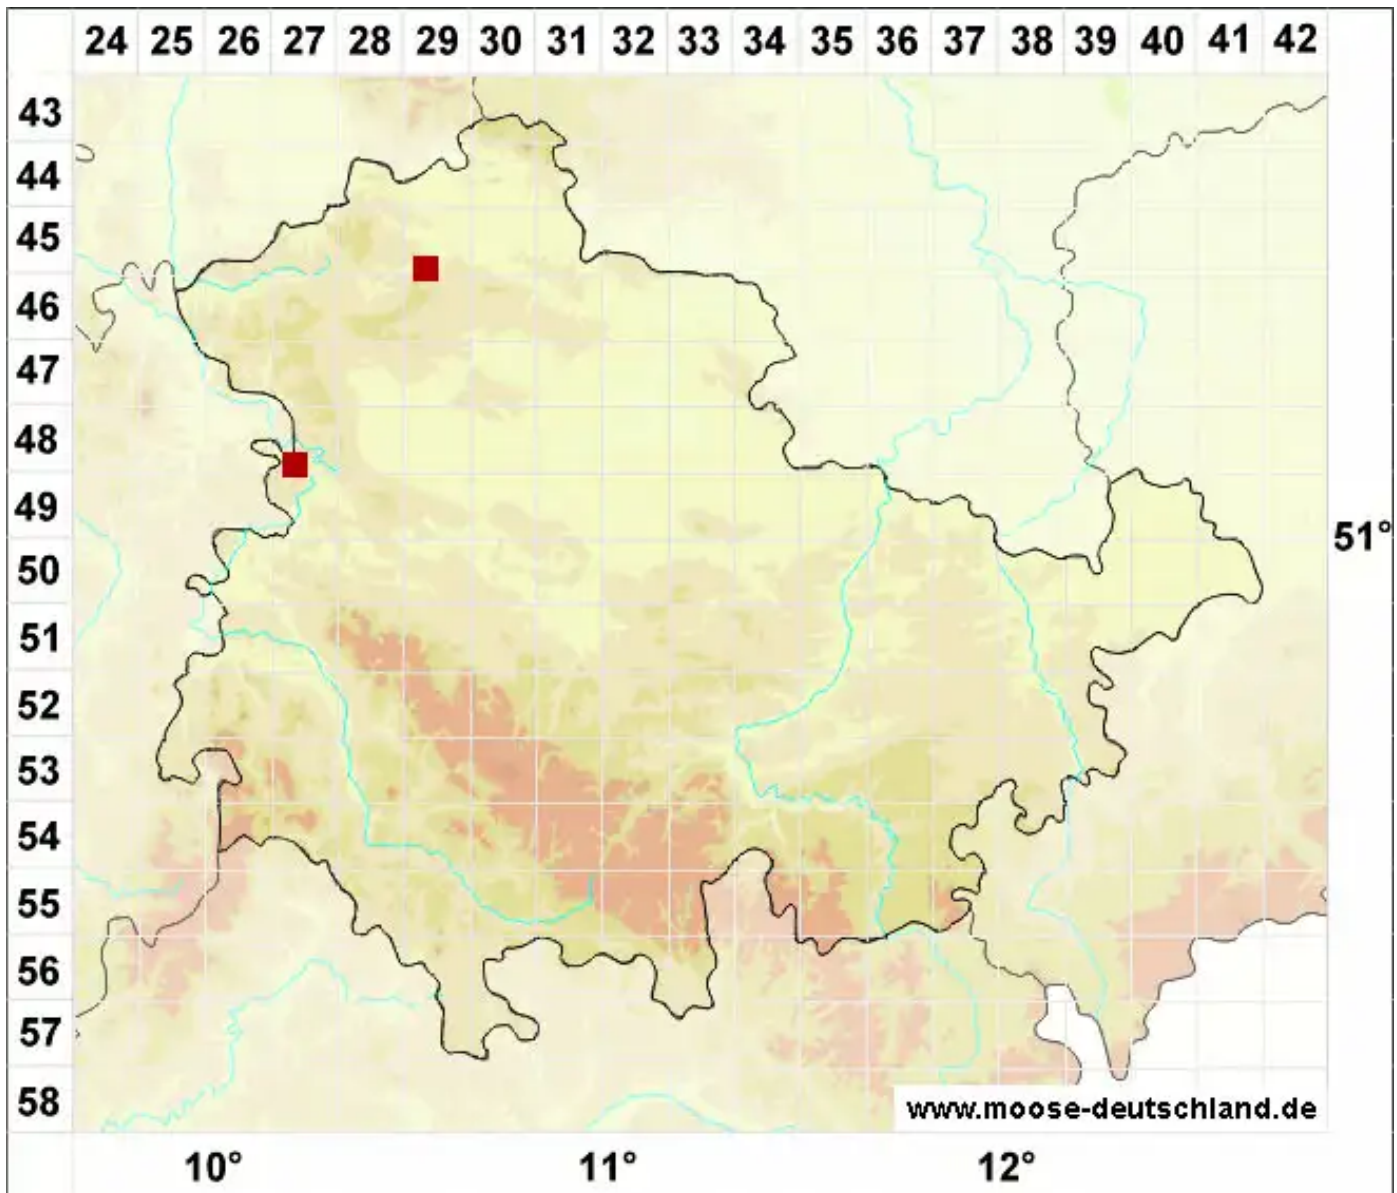

Ditrichum gracile (Mitt.) Kuntze

Schlankes Doppelhaarmoos, Steriles Verbogenstieliges Doppelhaarmoos

Legende:

Symbole:
Ausgefülltes Symbol:
Zeitraum von 1980 bis heute (Aktuelle Angabe)
Leeres Symbol:
Zeitraum vor 1980 (Altangabe)
Quadrat: Herbarbeleg