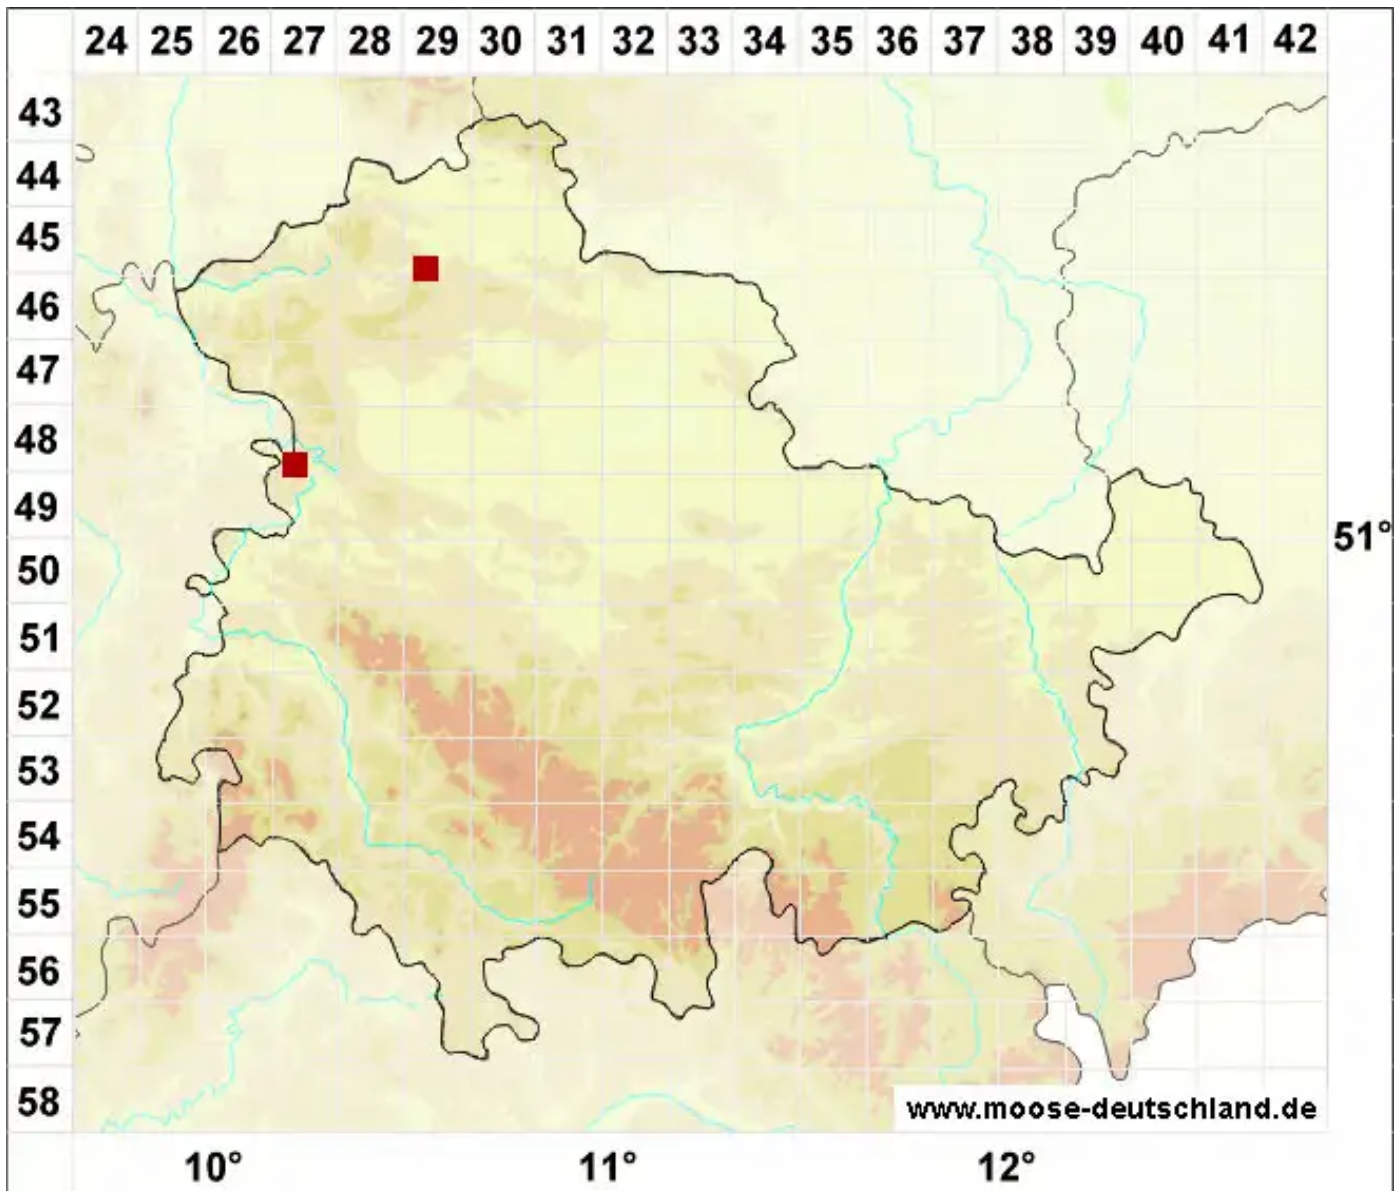

Ditrichum gracile (Mitt.) Kuntze

Schlankes Doppelhaarmoos, Steriles Verbogenstieliges Doppelhaarmoos

Legende:

Symbole:

Ausgefülltes Symbol:
Zeitraum von 1980 bis heute (Aktuelle Angabe)

Leeres Symbol:
Zeitraum vor 1980 (Altangabe)

Quadrat: Herbarbeleg