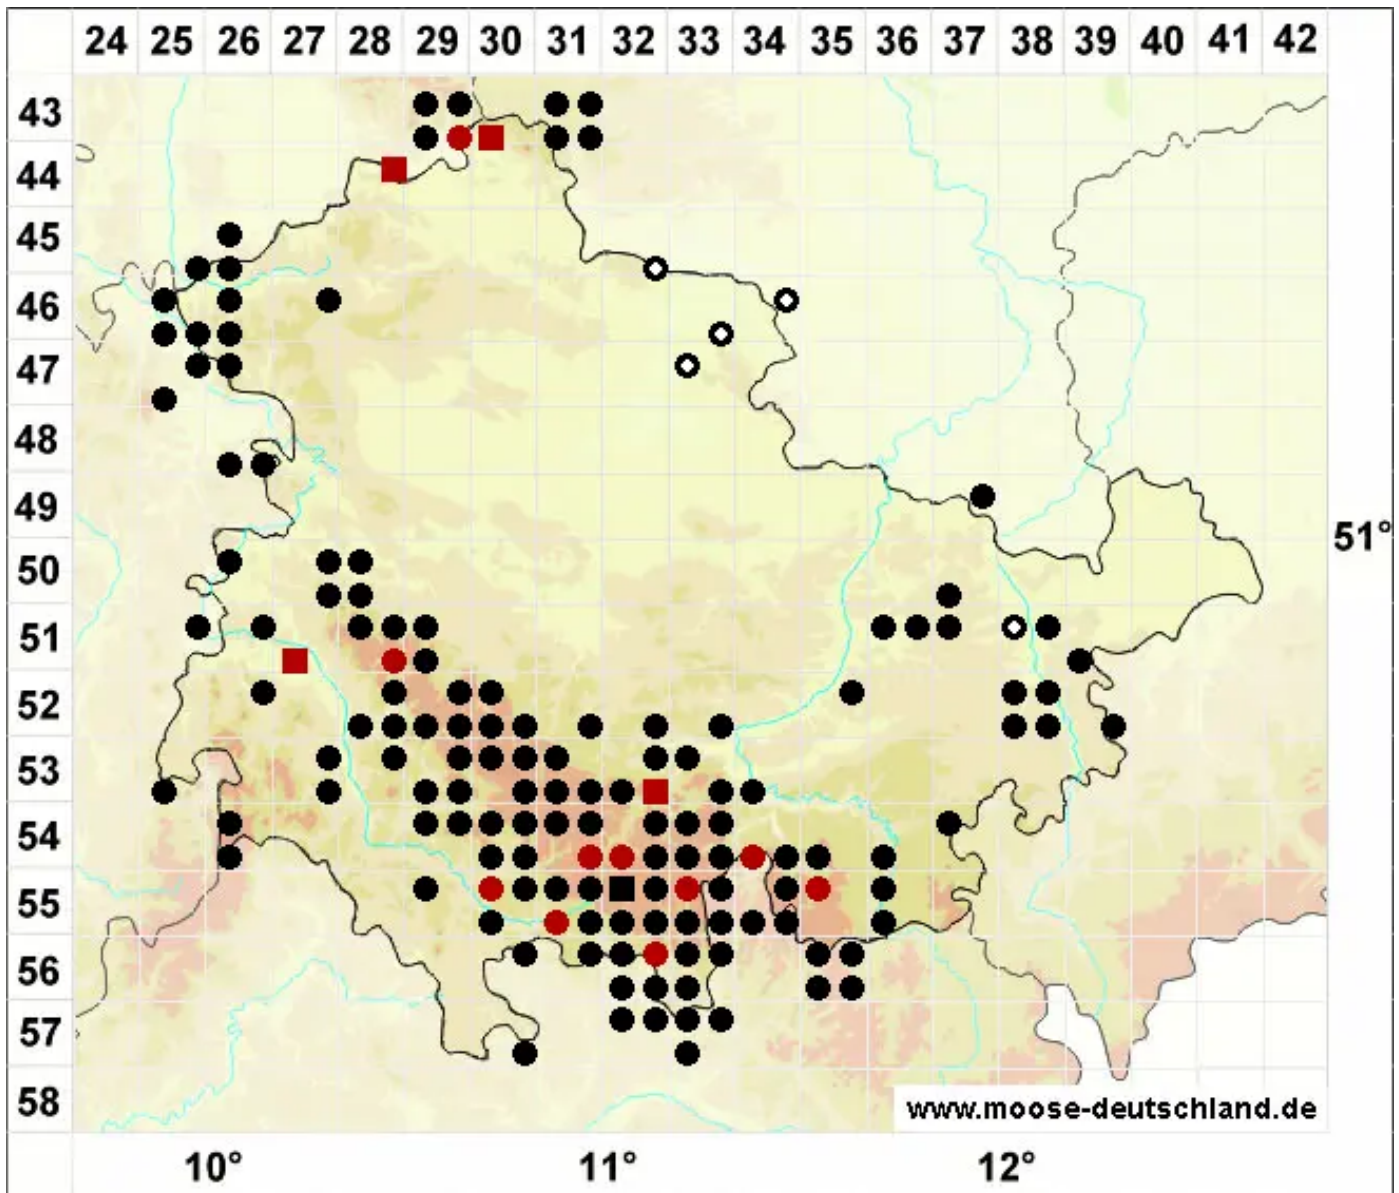

# Ditrichum heteromallum (Hedw.) E.Britton

Einseitswendiges Doppelhaarmoos

Legende:

- Symbole:**
- Ausgefülltes Symbol:  
Zeitraum von 1980 bis heute (Aktuelle Angabe)
  - Leeres Symbol:  
Zeitraum vor 1980 (Altangabe)
  - Quadrat: Herbarbeleg