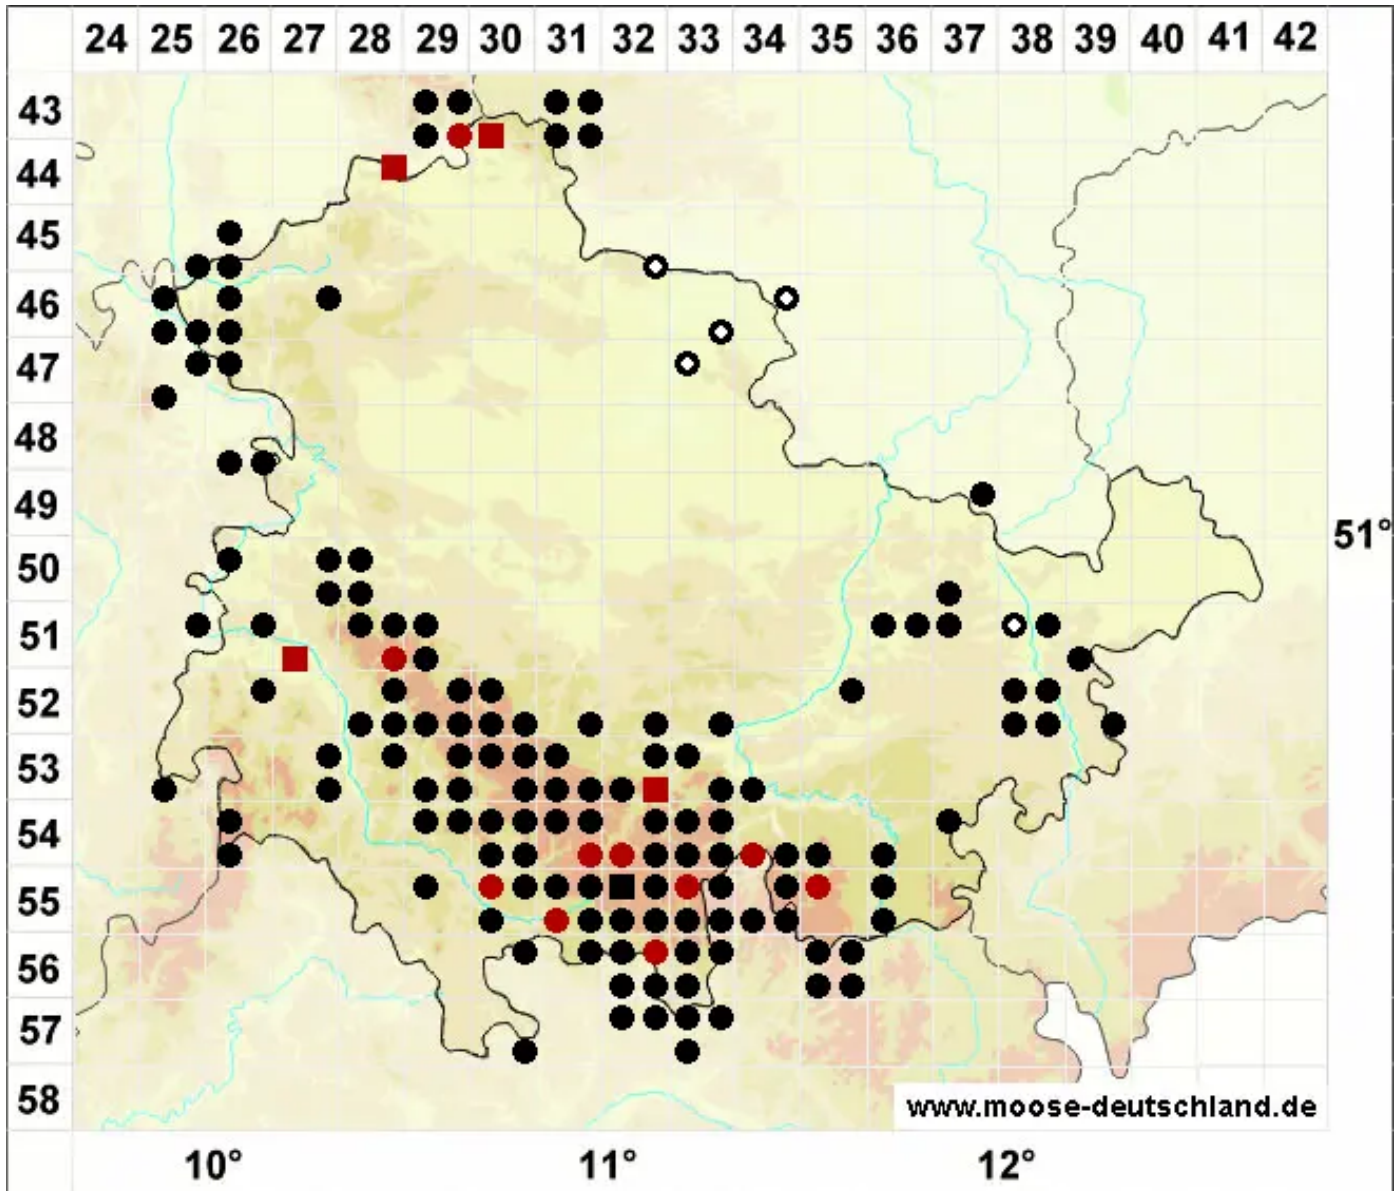

Ditrichum heteromallum (Hedw.) E.Britton

Einseitswendiges Doppelhaarmoos

Legende:

- Symbole:**
- Ausgefülltes Symbol:
Zeitraum von 1980 bis heute (Aktuelle Angabe)
 - Leeres Symbol:
Zeitraum vor 1980 (Altangabe)
 - Quadrat: Herbarbeleg