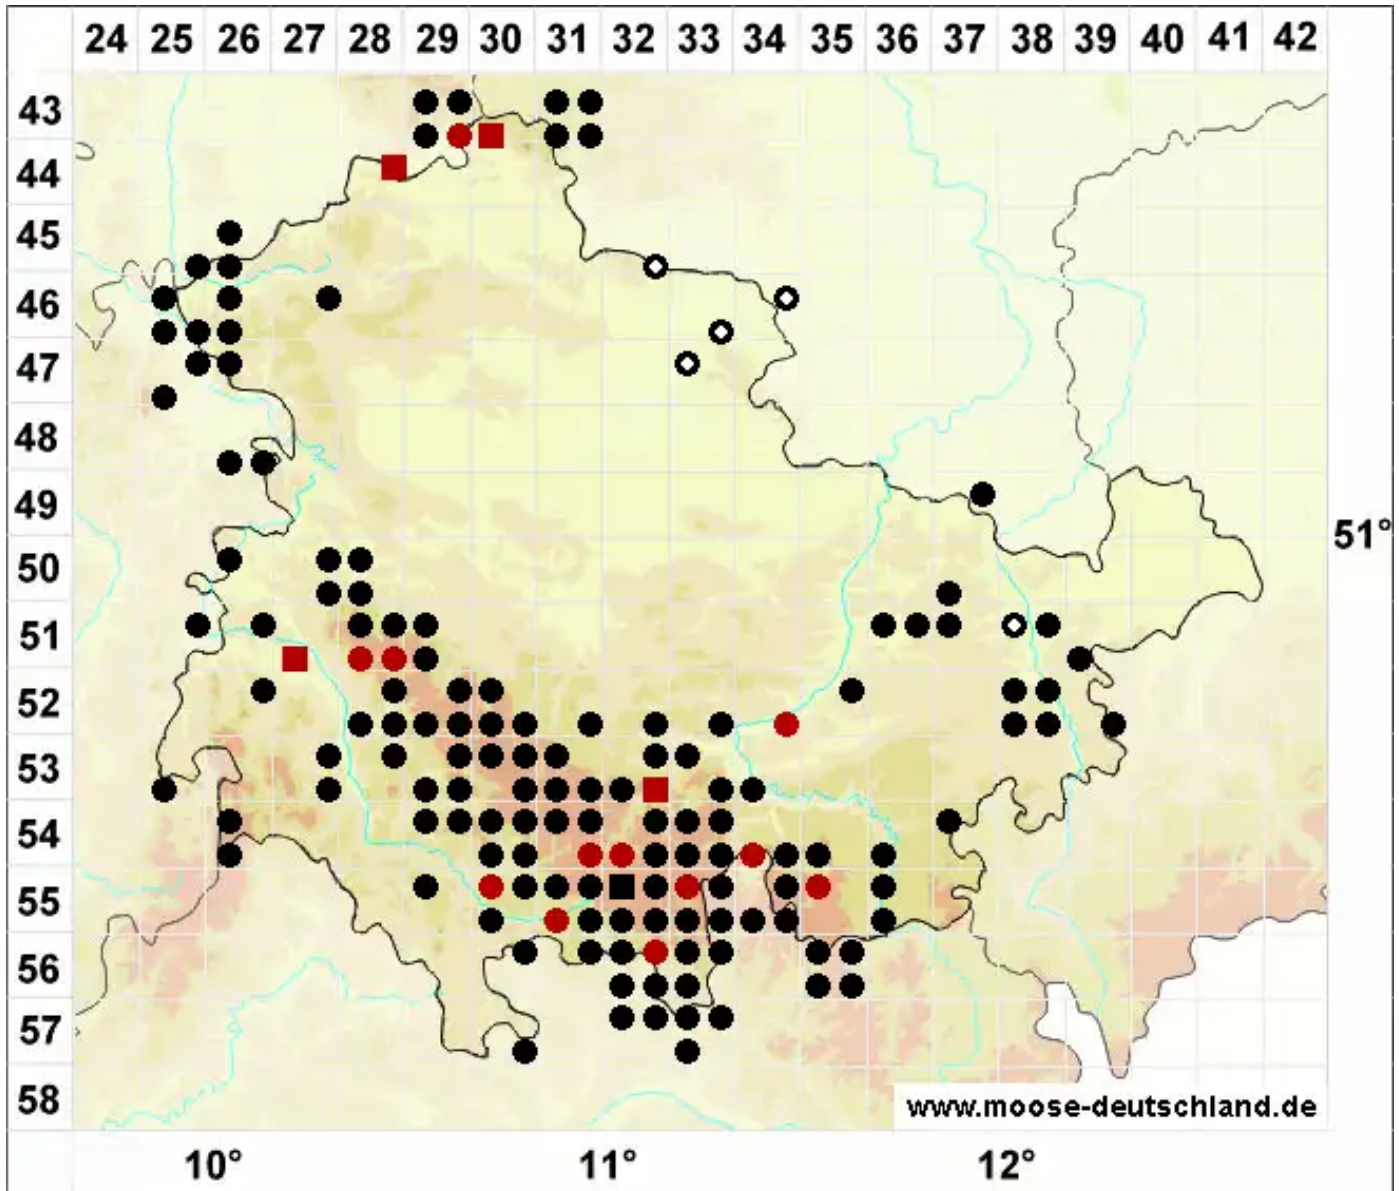

Ditrichum heteromallum (Hedw.) E.Britton

Einseitswendiges Doppelhaarmoos

Legende:

- Symbole:**
- Ausgefülltes Symbol:
Zeitraum von 1980 bis heute (Aktuelle Angabe)
 - Leeres Symbol:
Zeitraum vor 1980 (Altangabe)
 - Quadrat: Herbarbeleg