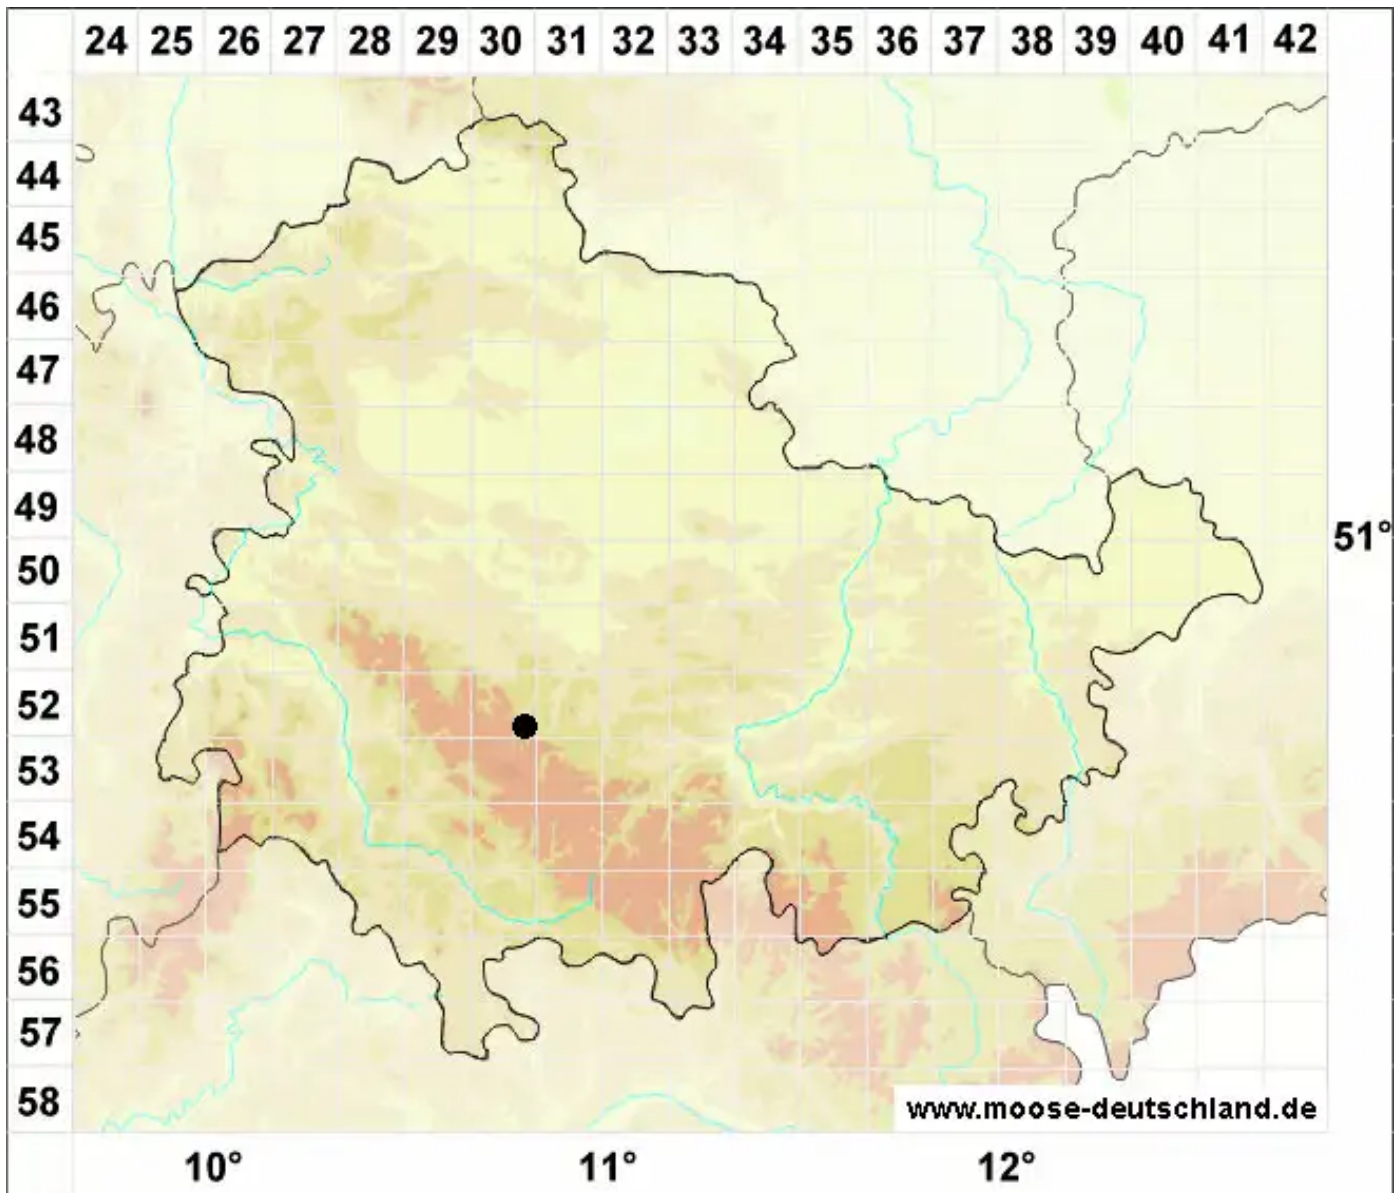

Ditrichum zonatum (Brid.) Kindb.

Streifiges Doppelhaarmoos

Legende:

- Symbole:**
- Ausgefülltes Symbol:
Zeitraum von 1980 bis heute (Aktuelle Angabe)
 - Leeres Symbol:
Zeitraum vor 1980 (Altangabe)
 - Quadrat: Herbarbeleg