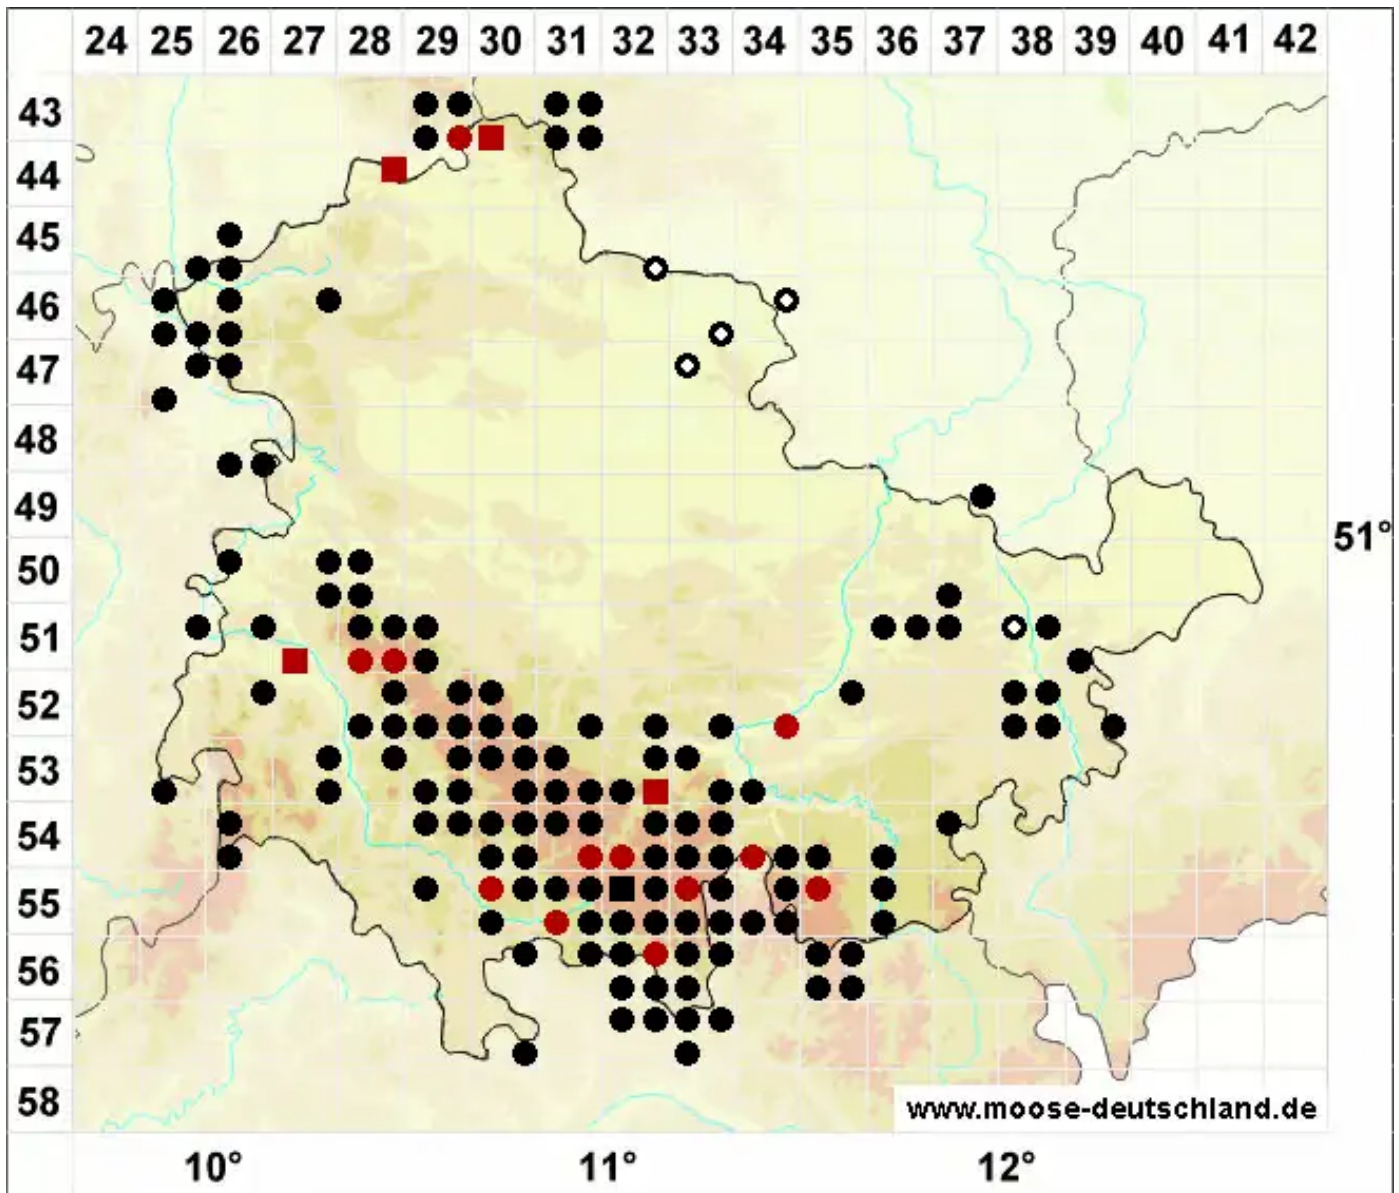

Ditrichum heteromallum (Hedw.) E.Britton

Einseitswendiges Doppelhaarmoos

Legende:

Symbole:
Ausgefülltes Symbol:
Zeitraum von 1980 bis heute (Aktuelle Angabe)
Leeres Symbol:
Zeitraum vor 1980 (Altangabe)
Quadrat: Herbarbeleg