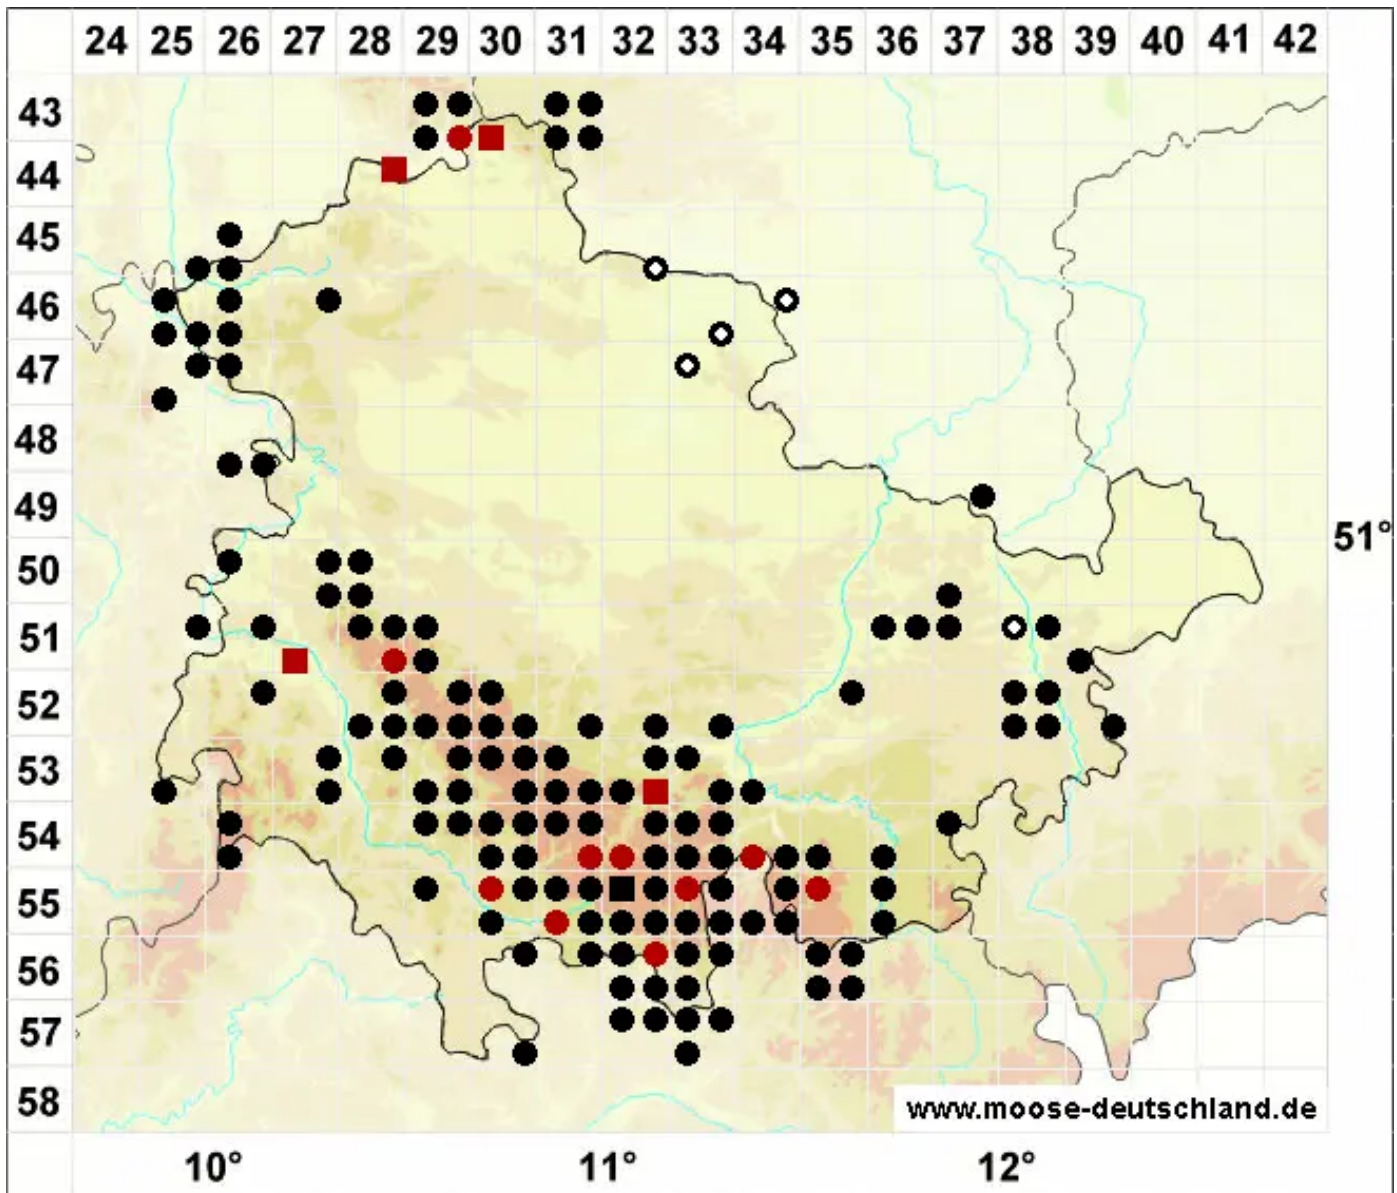

Ditrichum heteromallum (Hedw.) E.Britton

Einseitswendiges Doppelhaarmoos

Legende:

- Symbole:**
- Ausgefülltes Symbol:
Zeitraum von 1980 bis heute (Aktuelle Angabe)
 - Leeres Symbol:
Zeitraum vor 1980 (Altangabe)
 - Quadrat: Herbarbeleg