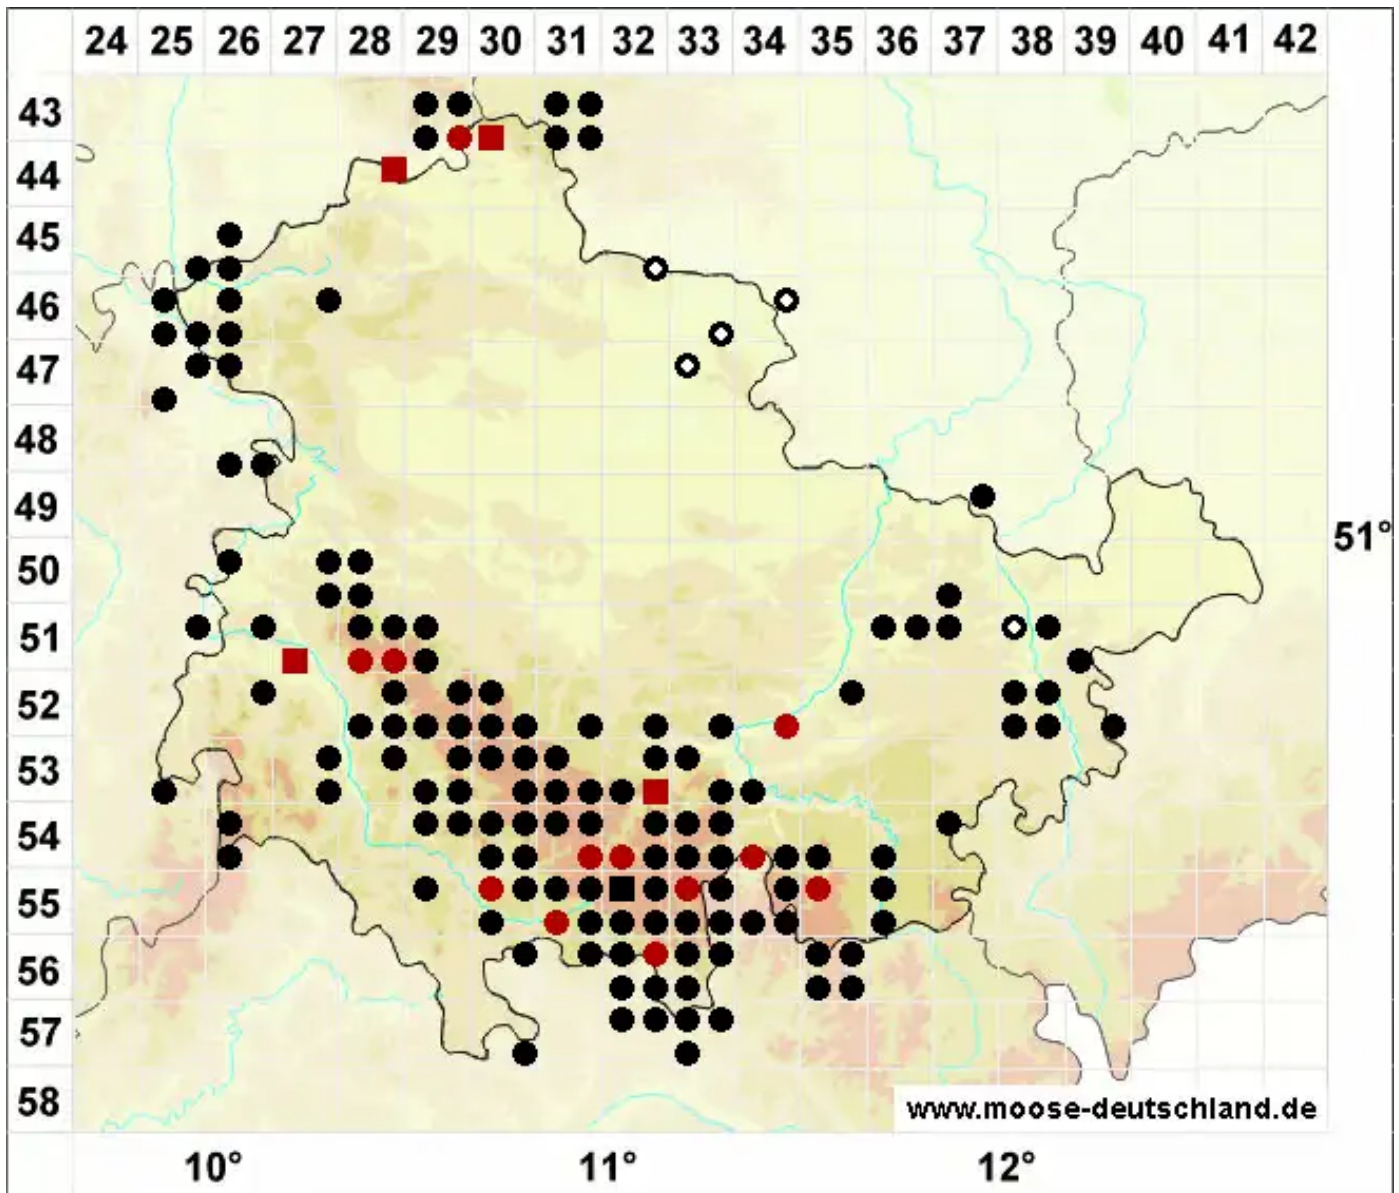

Ditrichum heteromallum (Hedw.) E.Britton

Einseitswendiges Doppelhaarmoos

Legende:

- Symbole:**
- Ausgefülltes Symbol:
Zeitraum von 1980 bis heute (Aktuelle Angabe)
 - Leeres Symbol:
Zeitraum vor 1980 (Altangabe)
 - Quadrat: Herbarbeleg