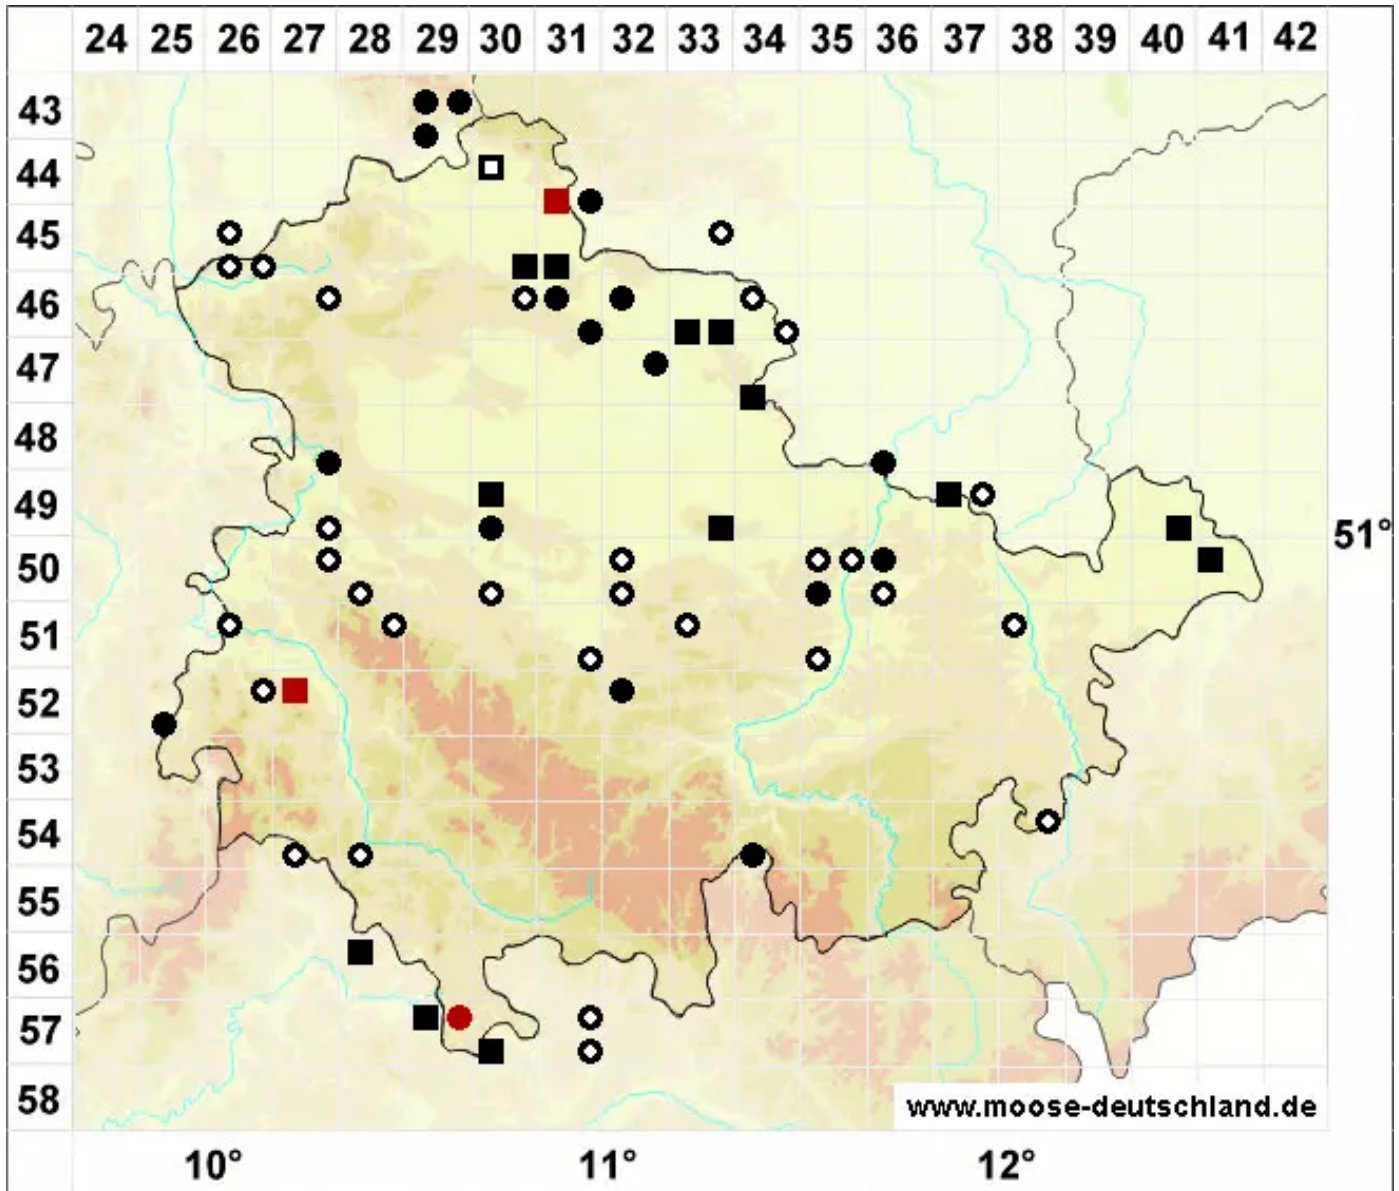

Ditrichum pallidum (Hedw.) Hampe

Blasses Doppelhaarmoos

Legende:

Symbole:

Ausgefülltes Symbol:
Zeitraum von 1980 bis heute (Aktuelle Angabe)

Leeres Symbol:
Zeitraum vor 1980 (Altangabe)

Quadrat: Herbarbeleg