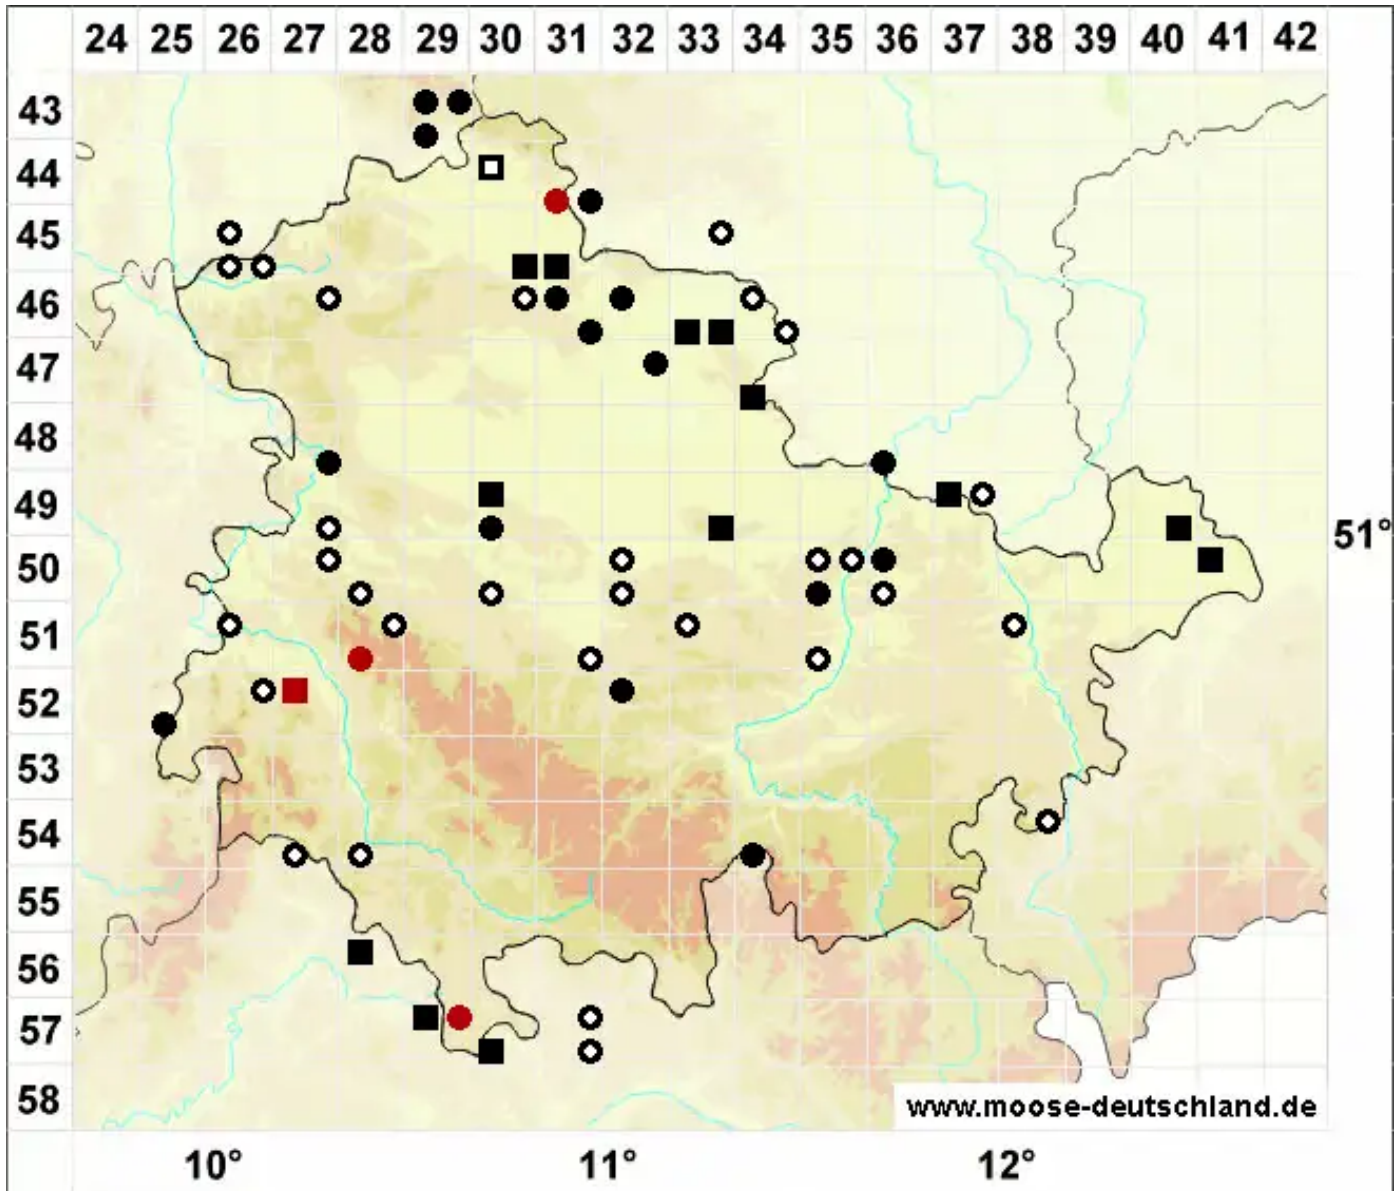

Ditrichum pallidum (Hedw.) Hampe

Blasses Doppelhaarmoos

Legende:

- Symbole:**
- Ausgefülltes Symbol:
Zeitraum von 1980 bis heute (Aktuelle Angabe)
 - Leeres Symbol:
Zeitraum vor 1980 (Altangabe)
 - Quadrat: Herbarbeleg