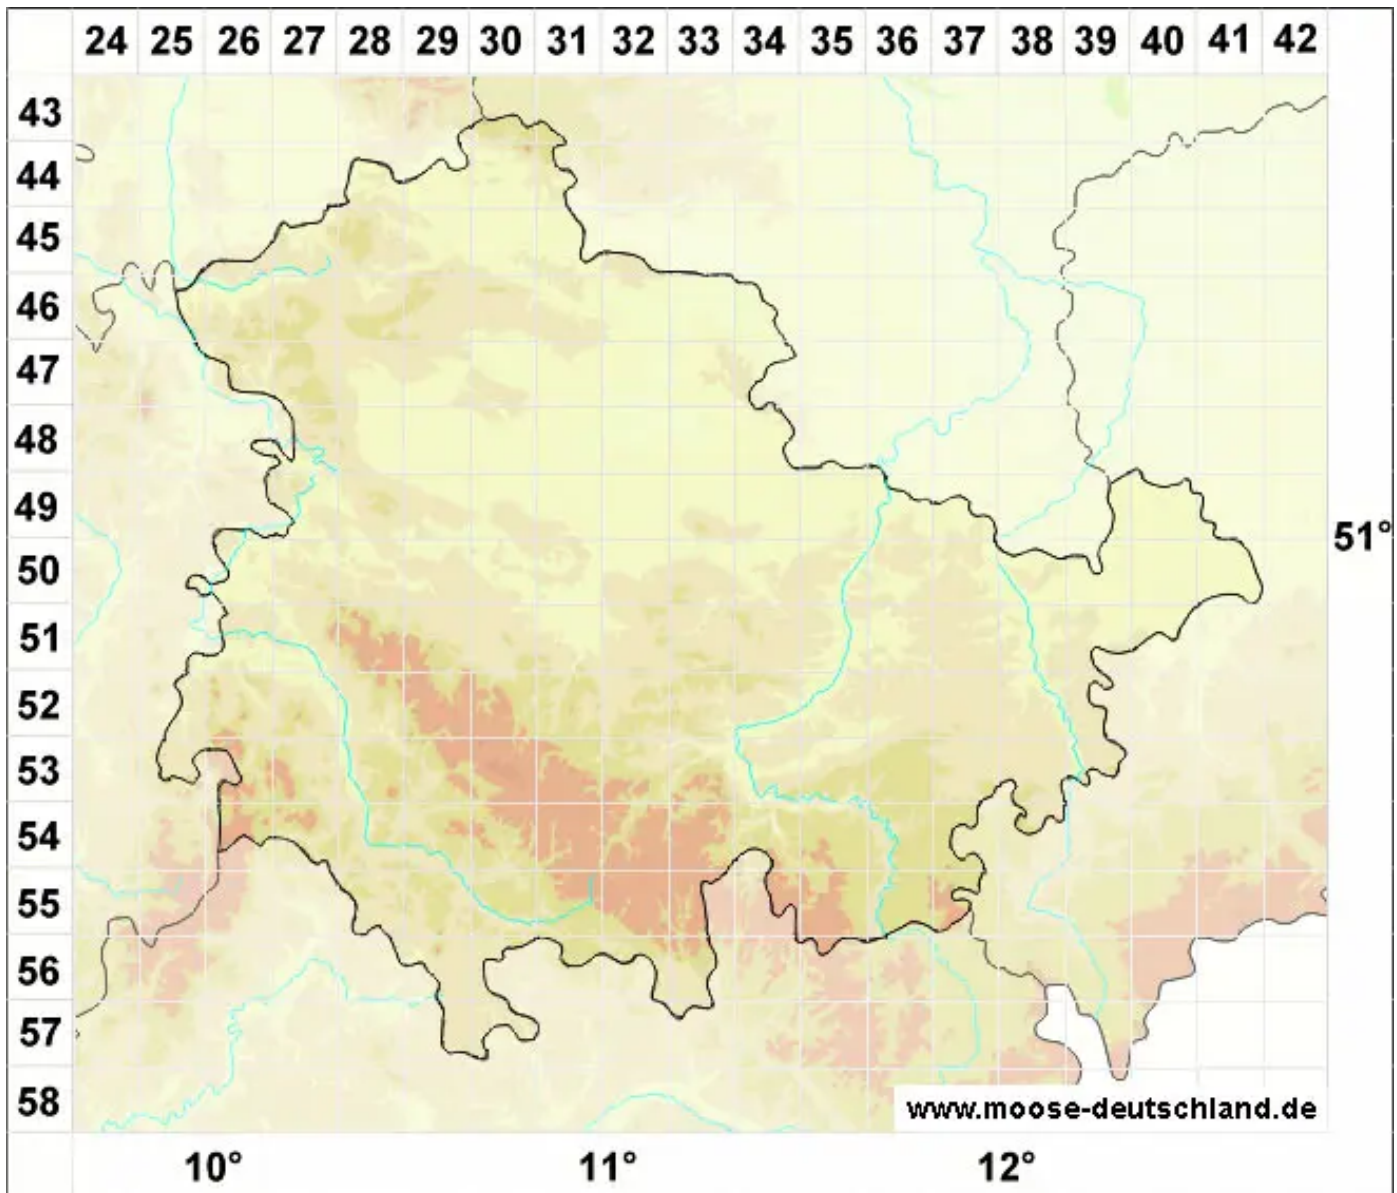

# Ditrichum plumbicola Crundw.

Bleiliebendes Doppelhaarmoos, Blei-Doppelhaarmoos

Legende:

**Symbole:**

Ausgefülltes Symbol:  
Zeitraum von 1980 bis heute (Aktuelle Angabe)

Leeres Symbol:  
Zeitraum vor 1980 (Altangabe)

Quadrat: Herbarbeleg