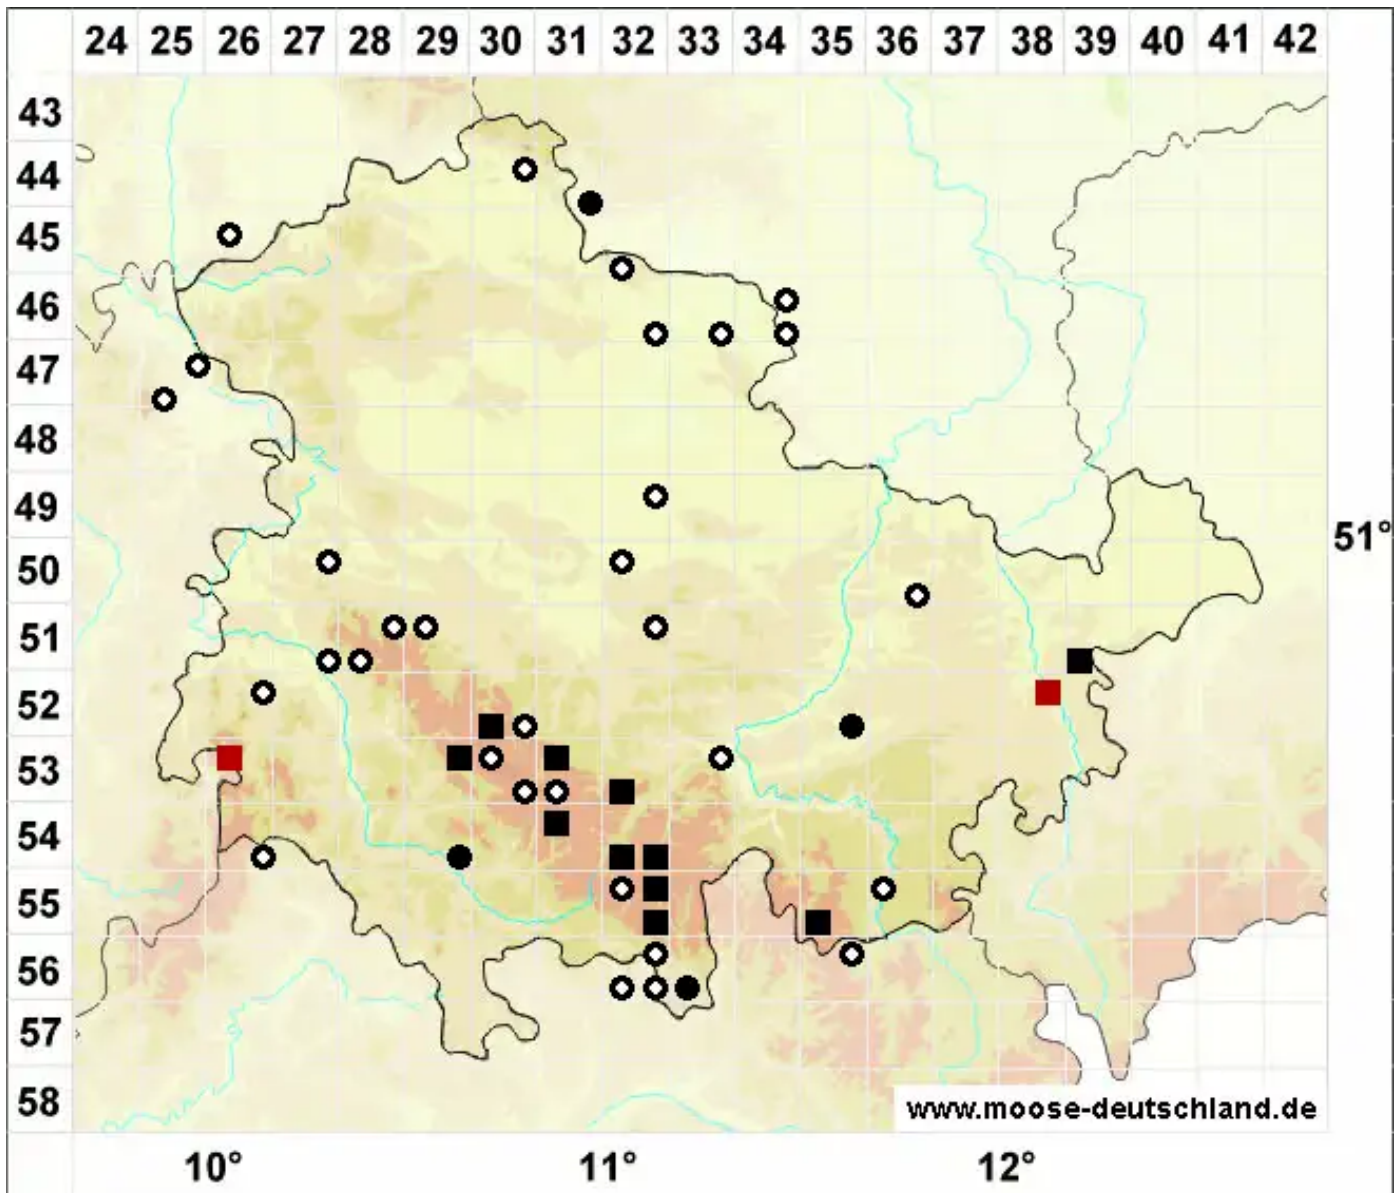

Ditrichum pusillum (Hedw.) Hampe

Gedrehtzähniges Doppelhaarmoos

Legende:

- Symbole:**
- Ausgefülltes Symbol:
Zeitraum von 1980 bis heute (Aktuelle Angabe)
 - Leeres Symbol:
Zeitraum vor 1980 (Altangabe)
 - Quadrat: Herbarbeleg