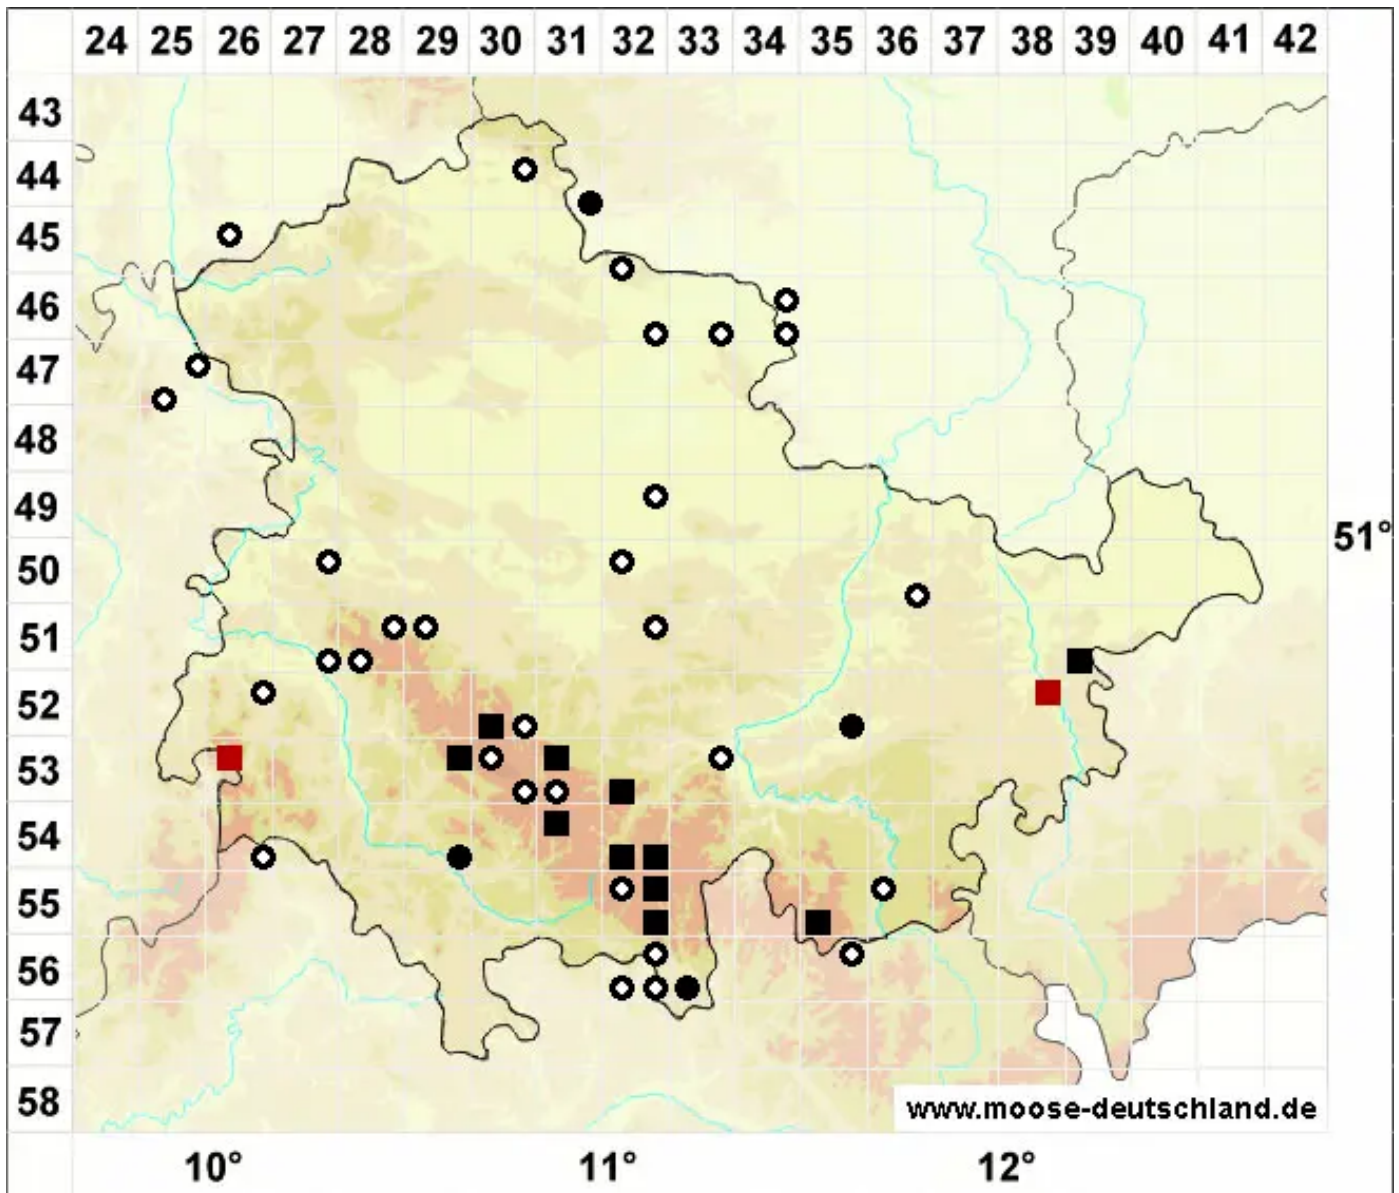

# Ditrichum pusillum (Hedw.) Hampe

Gedrehtzähniges Doppelhaarmoos

Legende:

**Symbole:**

Ausgefülltes Symbol:  
Zeitraum von 1980 bis heute (Aktuelle Angabe)

Leeres Symbol:  
Zeitraum vor 1980 (Altangabe)

Quadrat: Herbarbeleg