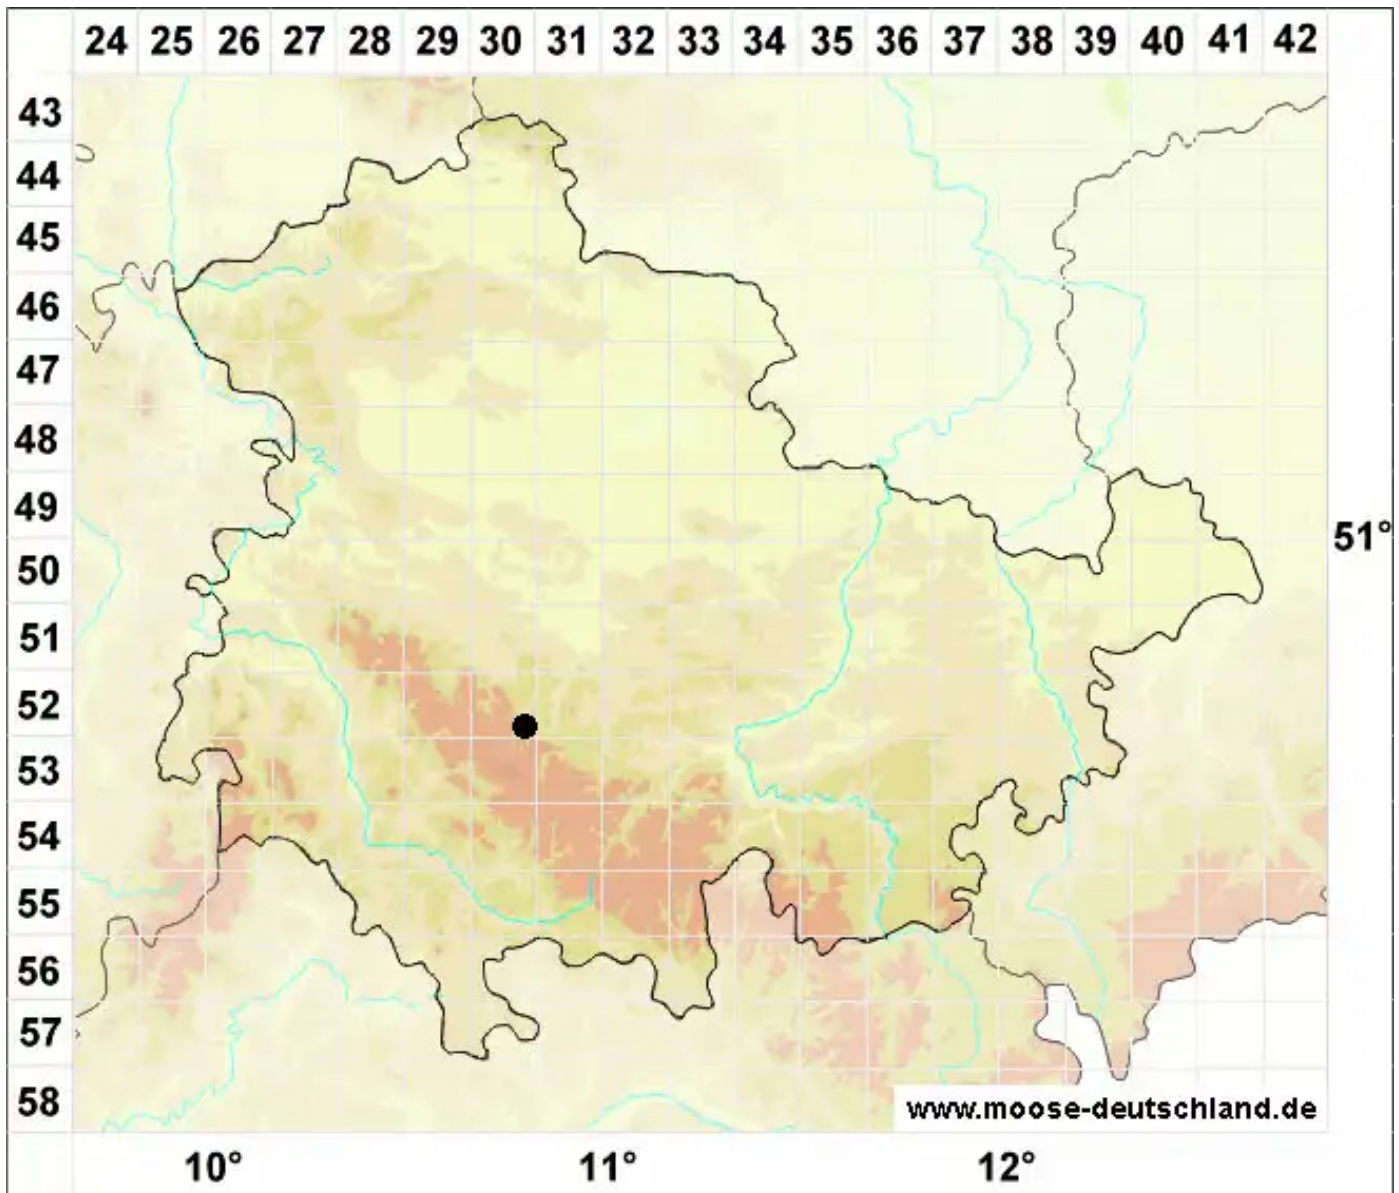

# Ditrichum zonatum (Brid.) Kindb.

Streifiges Doppelhaarmoos

Legende:

- Symbole:**
- Ausgefülltes Symbol:  
Zeitraum von 1980 bis heute (Aktuelle Angabe)
  - Leeres Symbol:  
Zeitraum vor 1980 (Altangabe)
  - Quadrat: Herbarbeleg