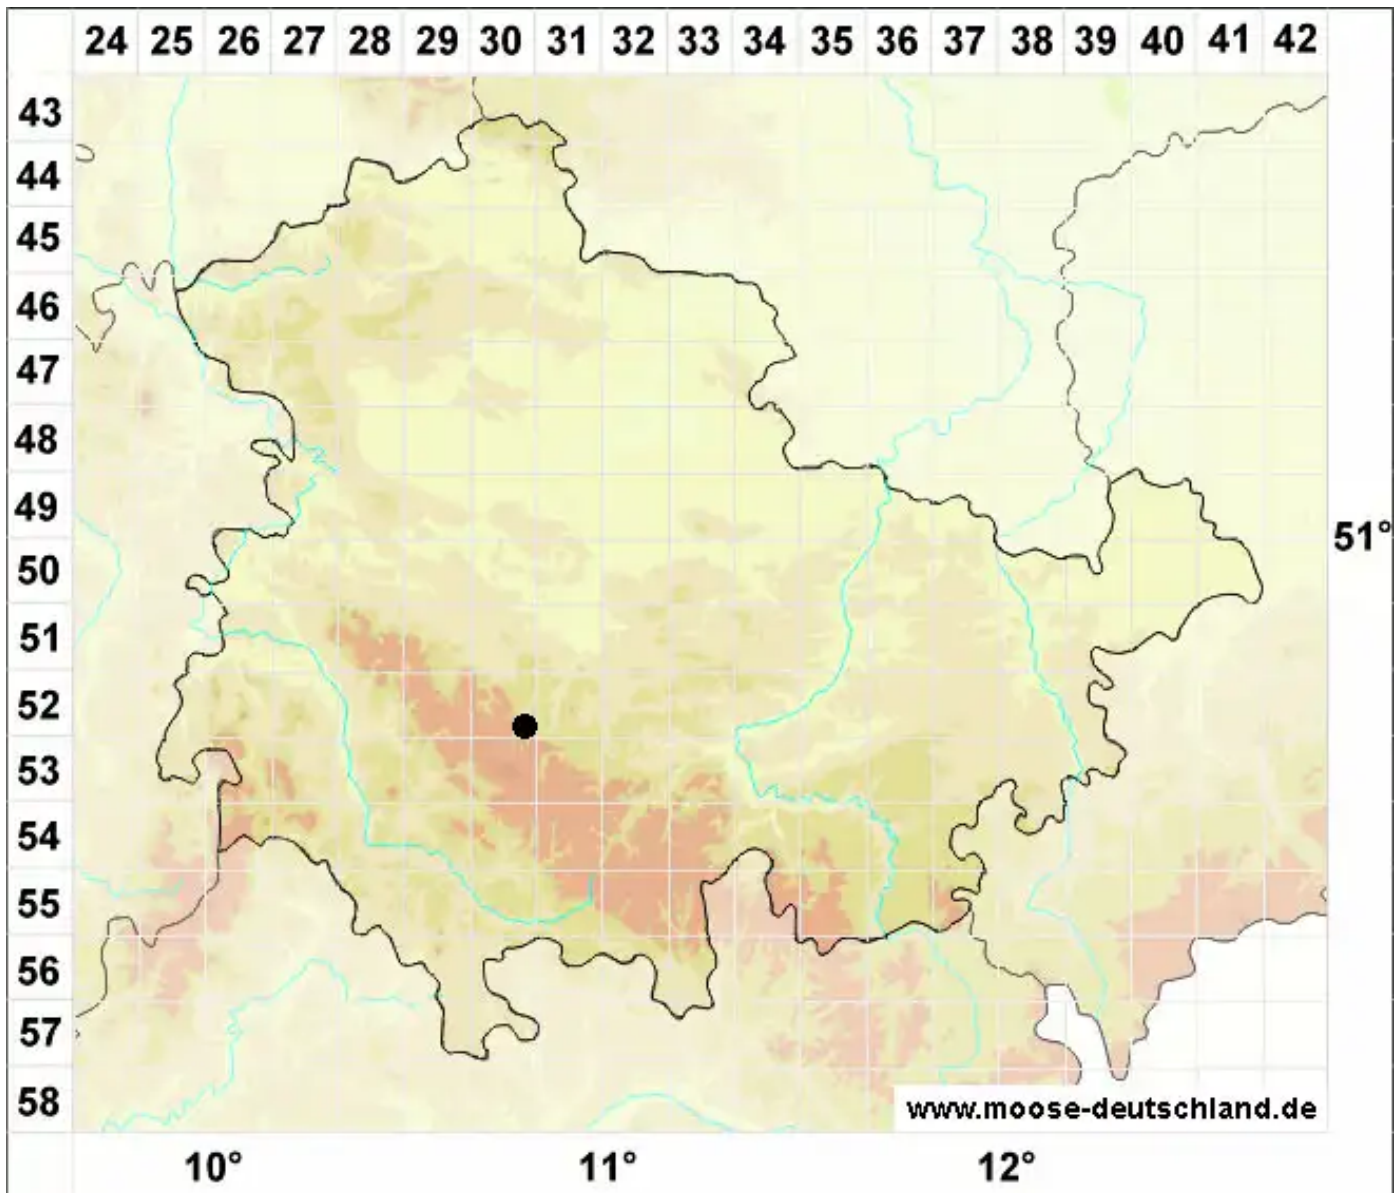

Ditrichum zonatum (Brid.) Kindb.

Streifiges Doppelhaarmoos

Legende:

- Symbole:**
- Ausgefülltes Symbol:
Zeitraum von 1980 bis heute (Aktuelle Angabe)
 - Leeres Symbol:
Zeitraum vor 1980 (Altangabe)
 - Quadrat: Herbarbeleg