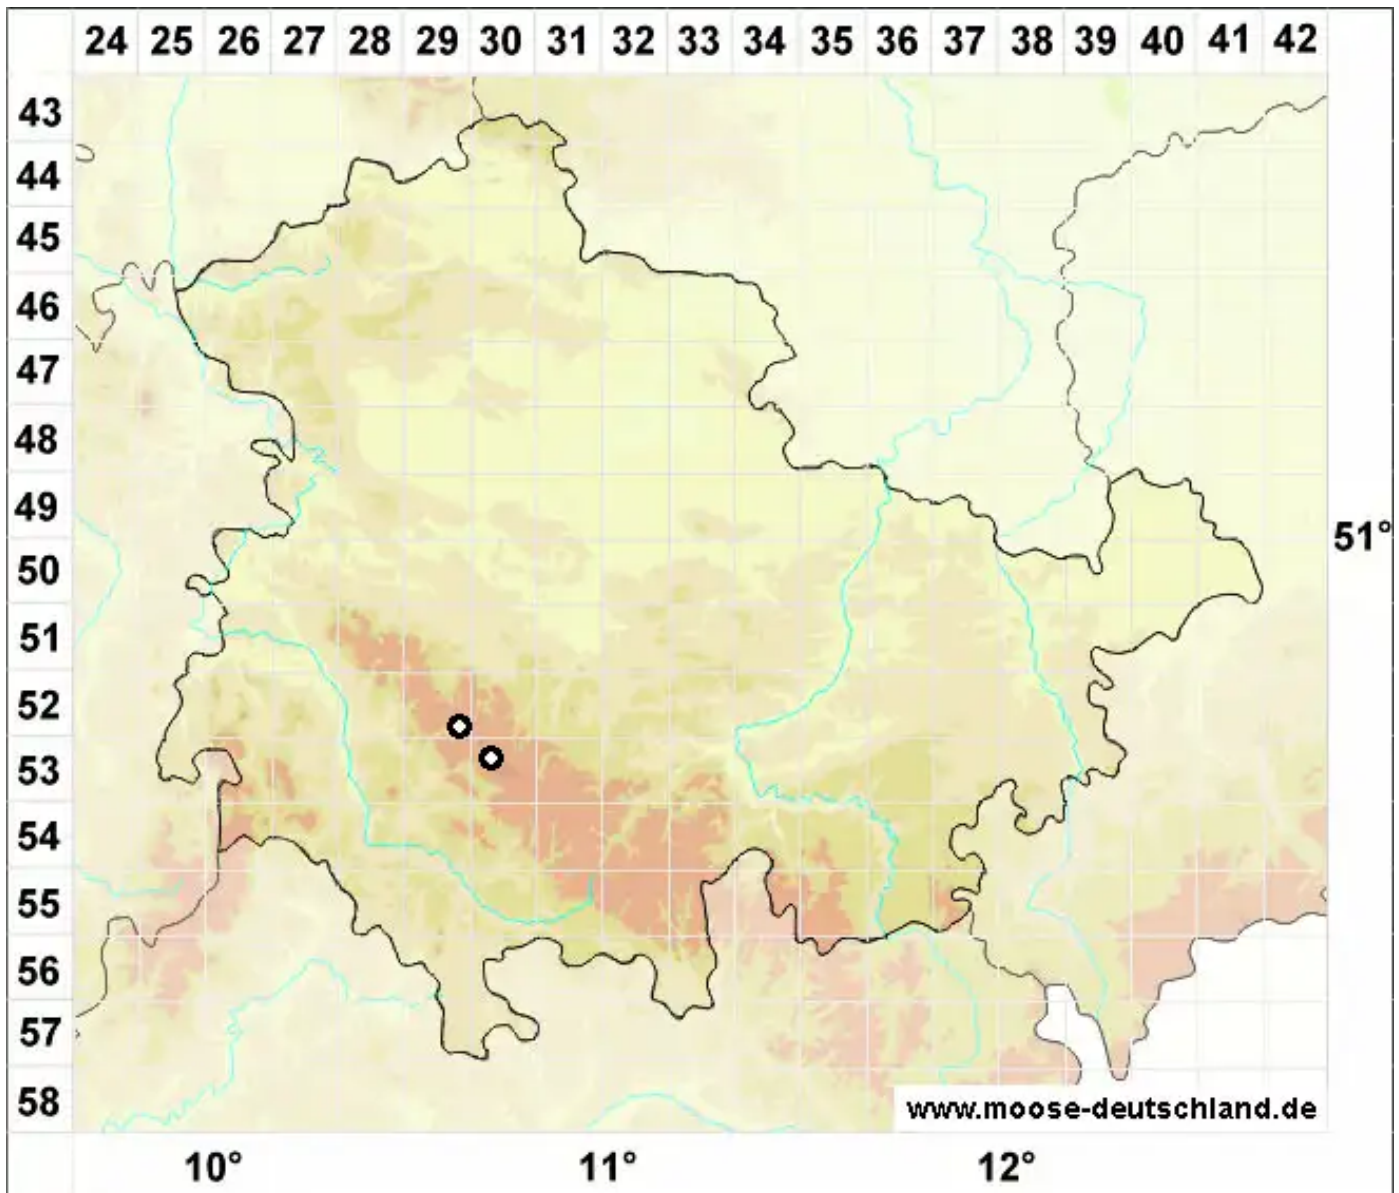

Douinia ovata (Dicks.) H.Buch

Zugespitztes Wachtlebermoos, Eiförmiges Douinmoos

Legende:

- Symbole:**
- Ausgefülltes Symbol:
Zeitraum von 1980 bis heute (Aktuelle Angabe)
 - Leeres Symbol:
Zeitraum vor 1980 (Altangabe)
 - Quadrat: Herbarbeleg