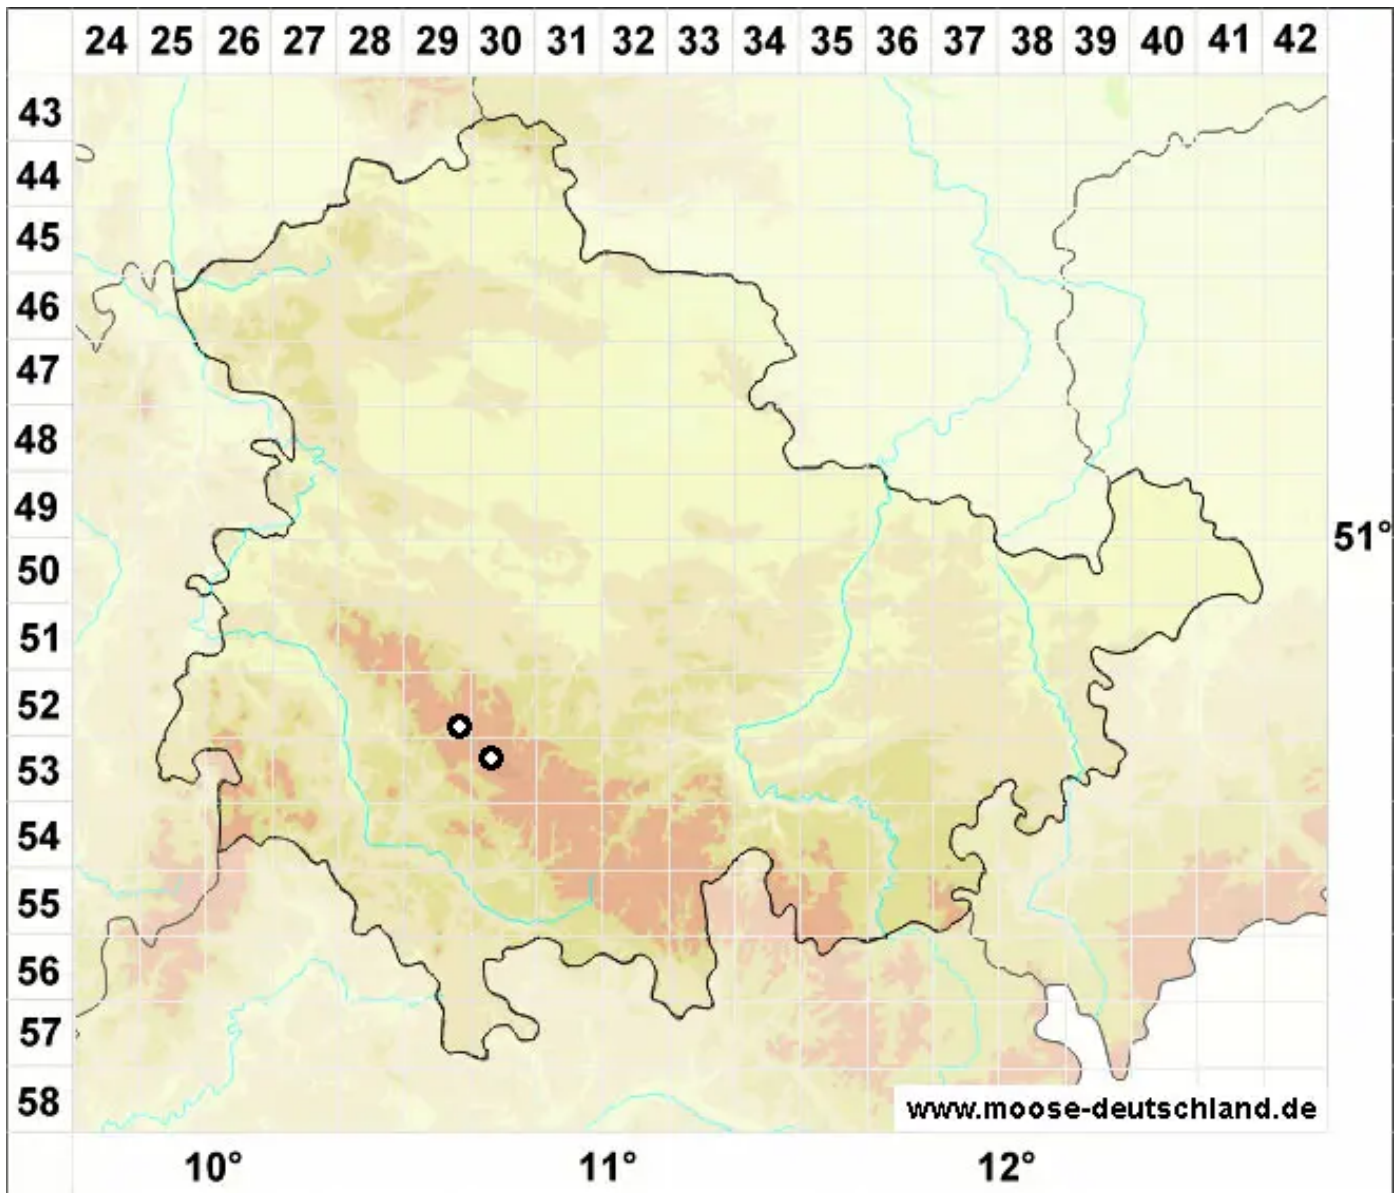

# Douinia ovata (Dicks.) H.Buch

Zugespitztes Wachtlebermoos, Eiförmiges Douinmoos

Legende:

- Symbole:**
- Ausgefülltes Symbol:  
Zeitraum von 1980 bis heute (Aktuelle Angabe)
  - Leeres Symbol:  
Zeitraum vor 1980 (Altangabe)
  - Quadrat: Herbarbeleg