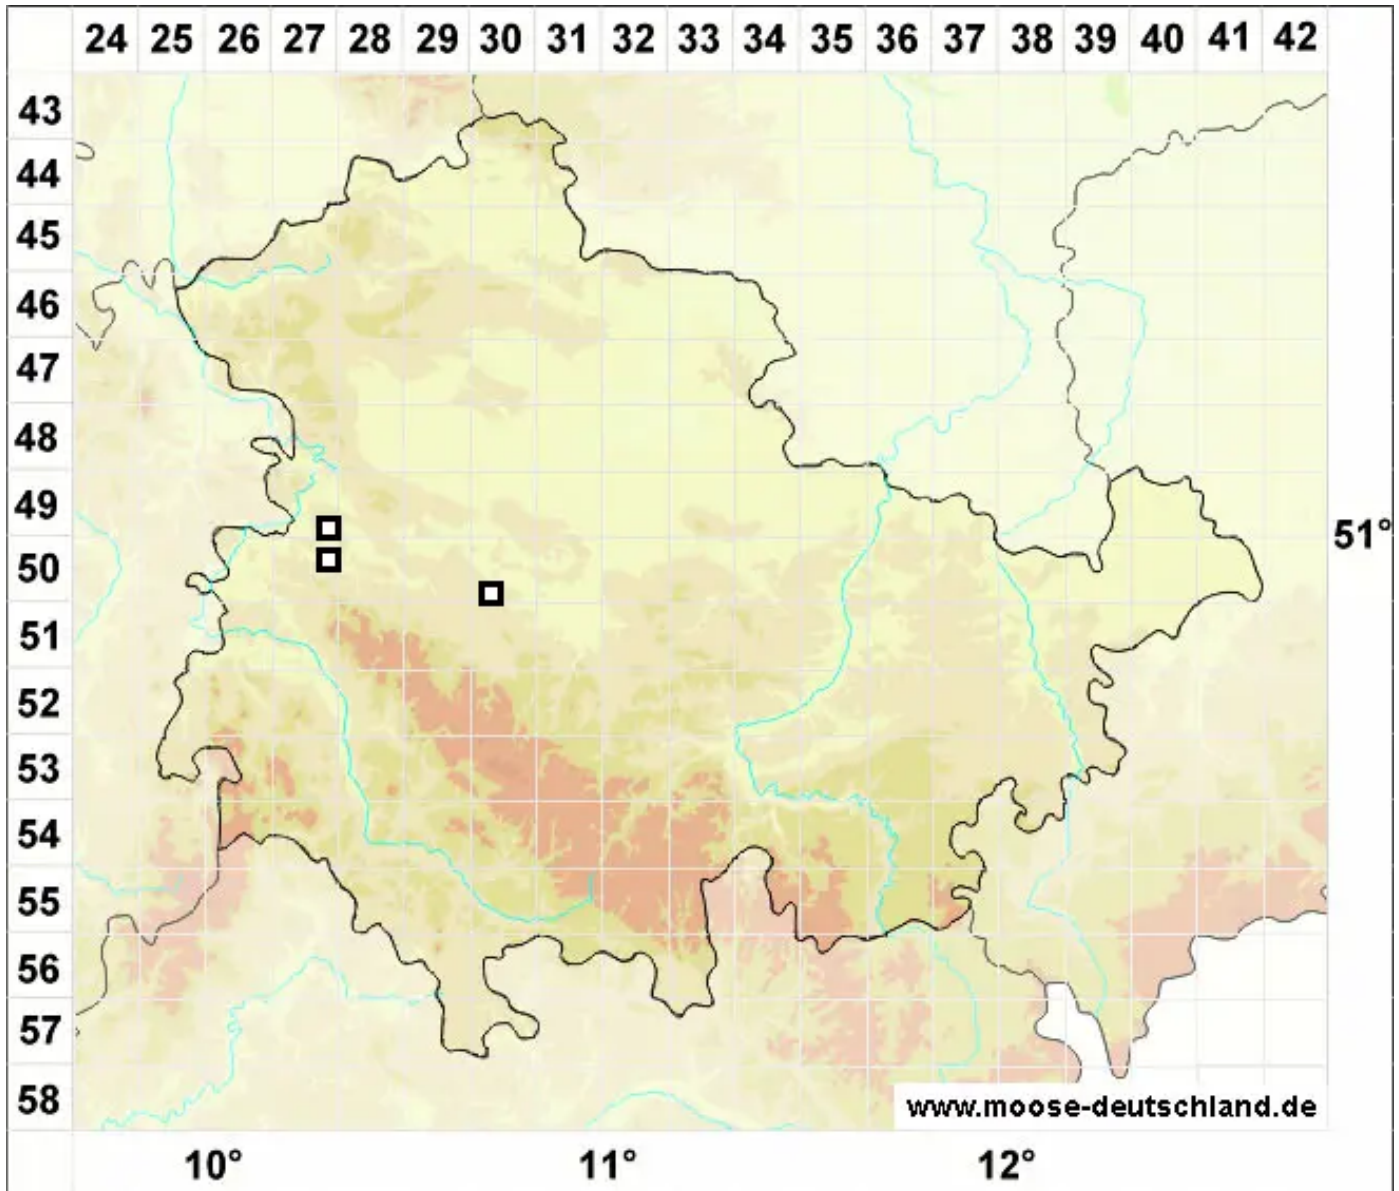

Drepanocladus longifolius (Mitt.) Paris

Langblättriges Sichelmoos

Legende:

Symbole:

Ausgefülltes Symbol:
Zeitraum von 1980 bis heute (Aktuelle Angabe)

Leeres Symbol:
Zeitraum vor 1980 (Altangabe)

Quadrat: Herbarbeleg