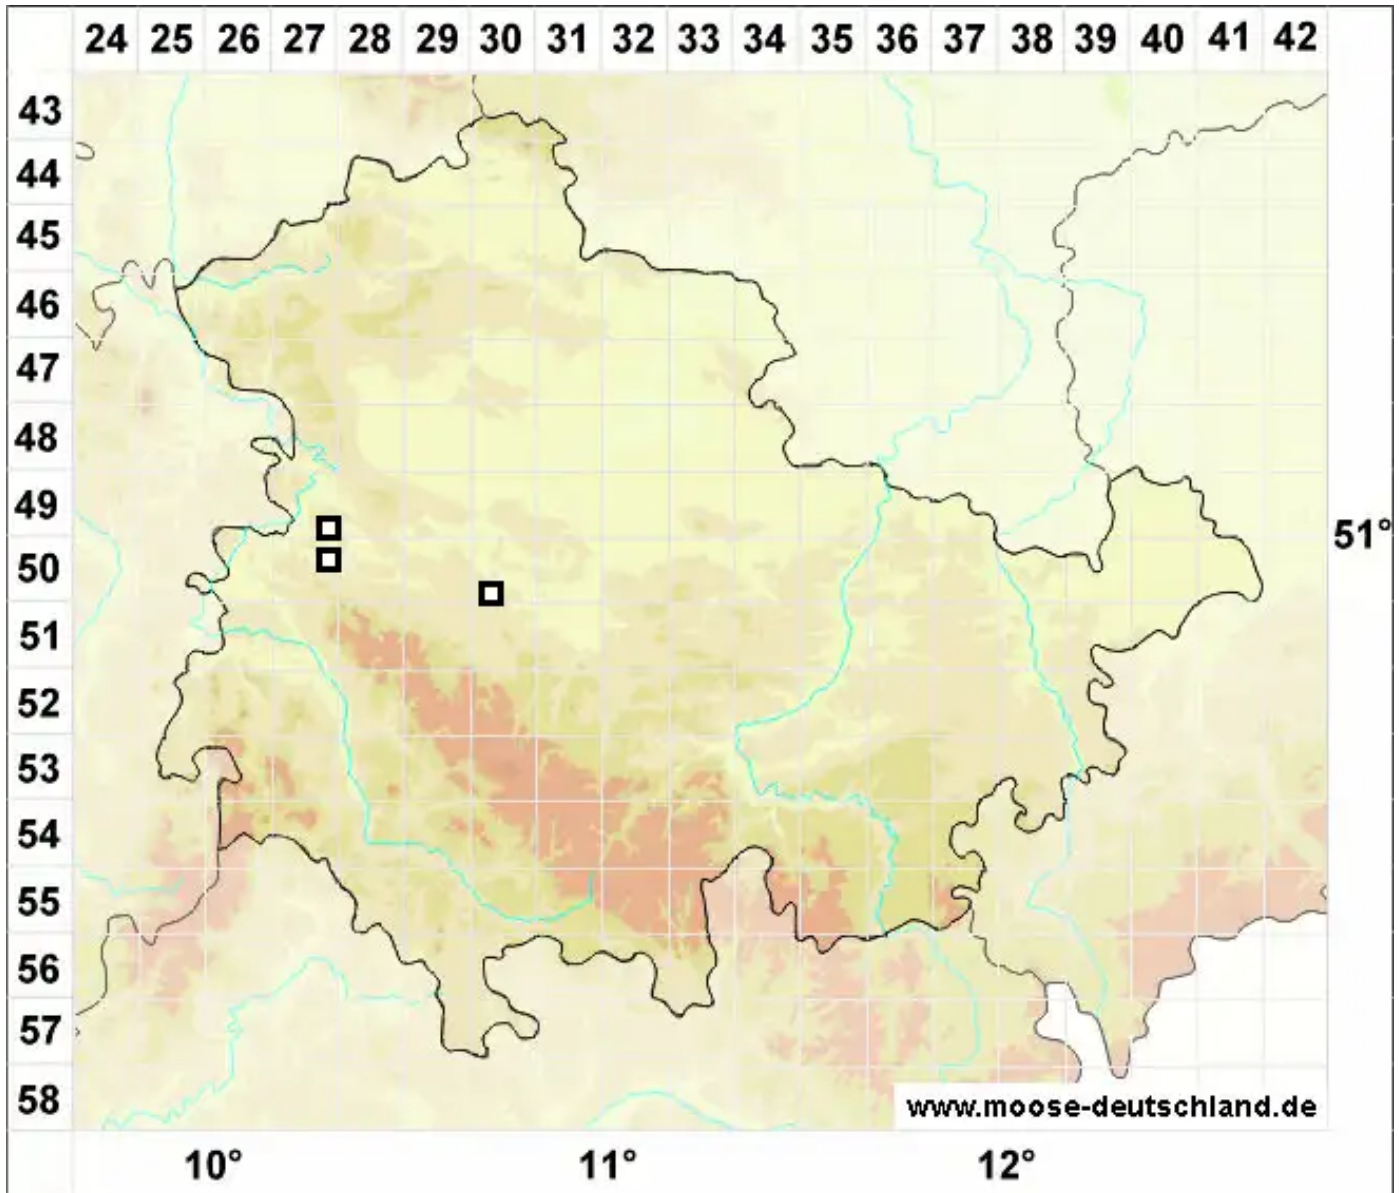

# Drepanocladus longifolius (Mitt.) Paris

Langblättriges Sichelmoos

Legende:

**Symbole:**

Ausgefülltes Symbol:  
Zeitraum von 1980 bis heute (Aktuelle Angabe)

Leeres Symbol:  
Zeitraum vor 1980 (Altangabe)

Quadrat: Herbarbeleg