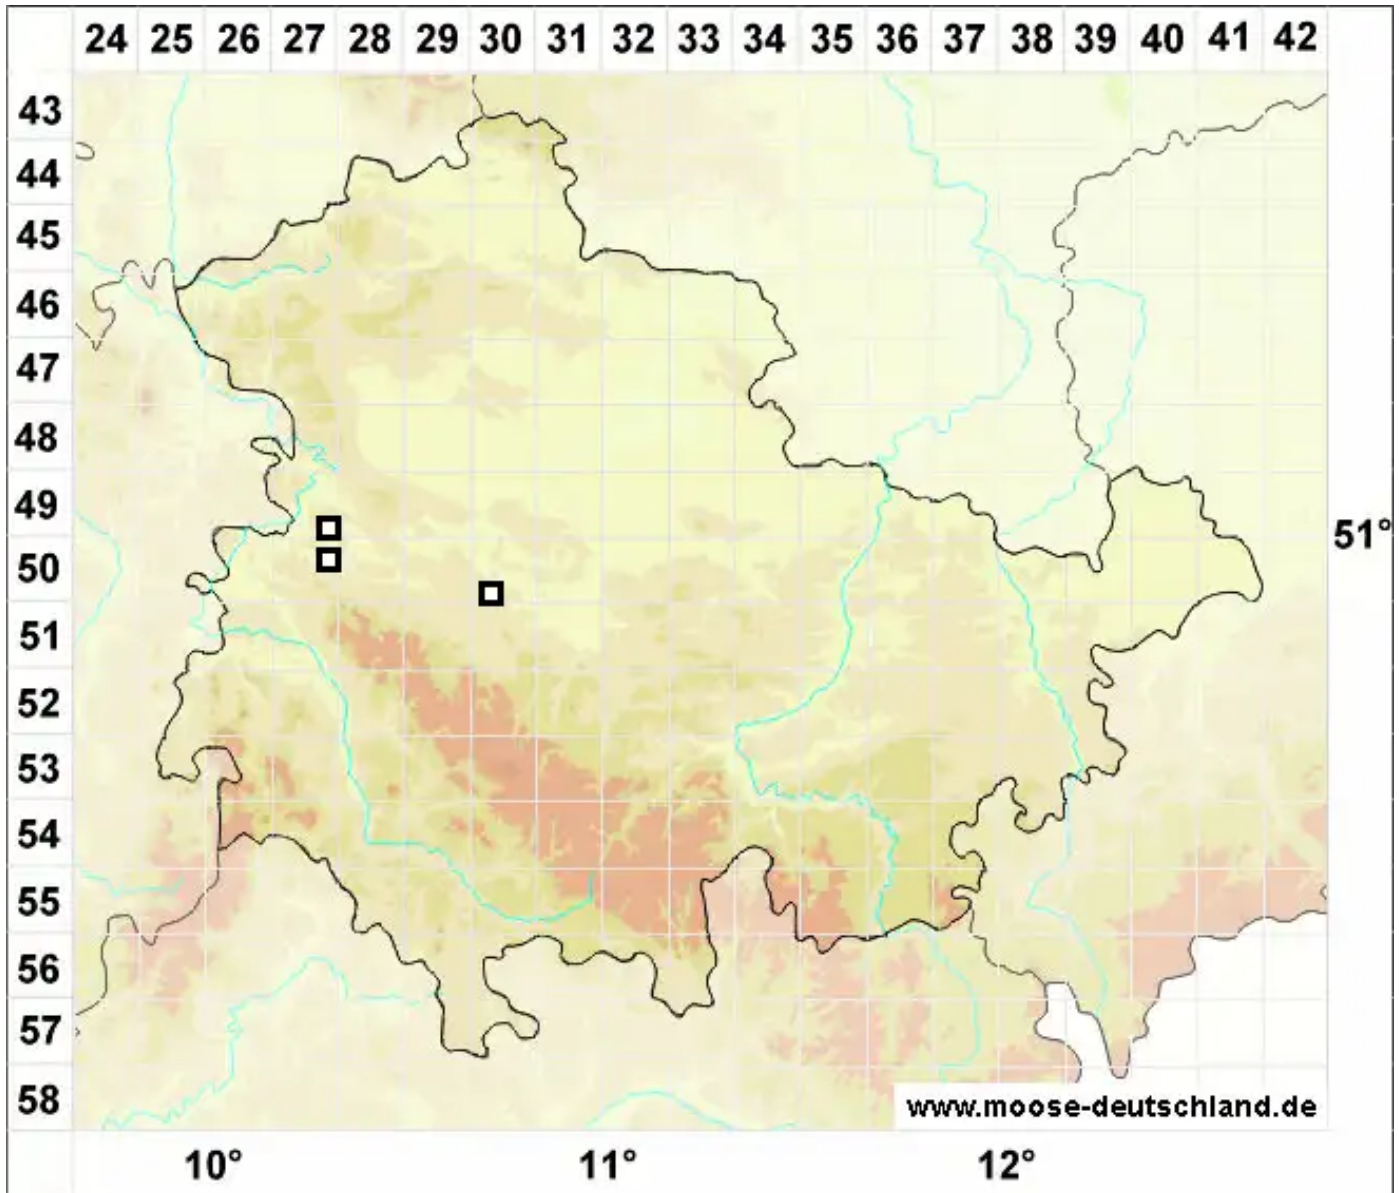

Drepanocladus longifolius (Mitt.) Paris

Langblättriges Sichelmoos

Legende:

Symbole:

Ausgefülltes Symbol:
Zeitraum von 1980 bis heute (Aktuelle Angabe)

Leeres Symbol:
Zeitraum vor 1980 (Altangabe)

Quadrat: Herbarbeleg