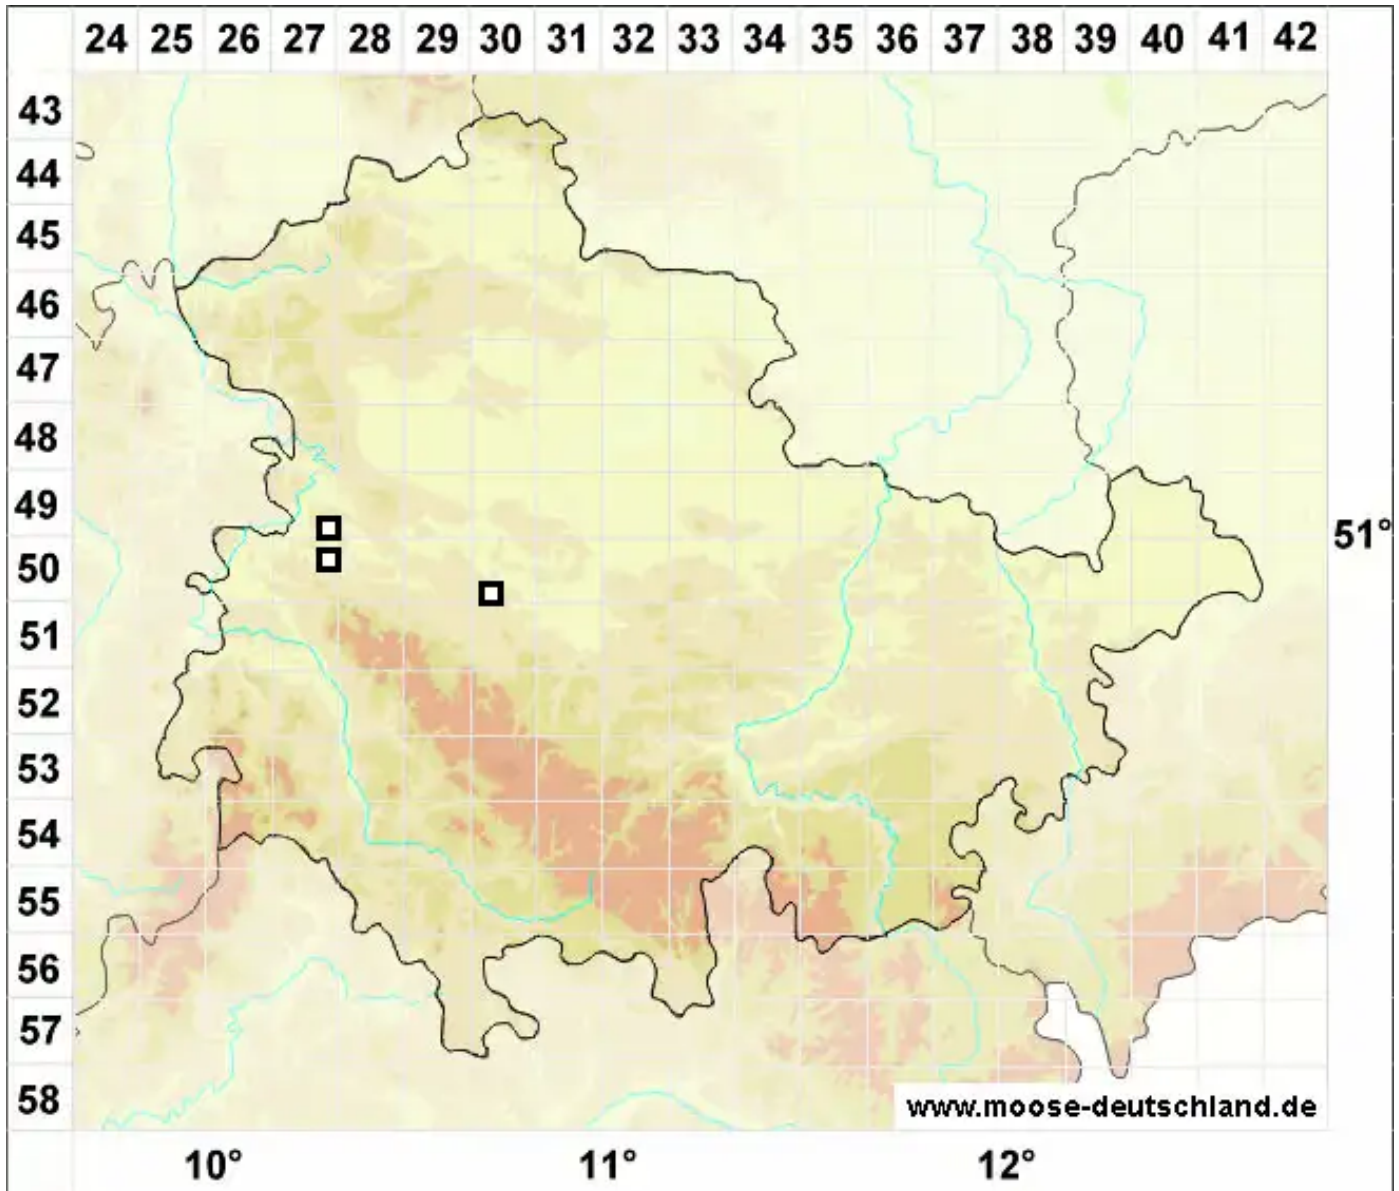

Drepanocladus longifolius (Mitt.) Paris

Langblättriges Sichelmoos

Legende:

Symbole:

Ausgefülltes Symbol:
Zeitraum von 1980 bis heute (Aktuelle Angabe)

Leeres Symbol:
Zeitraum vor 1980 (Altangabe)

Quadrat: Herbarbeleg