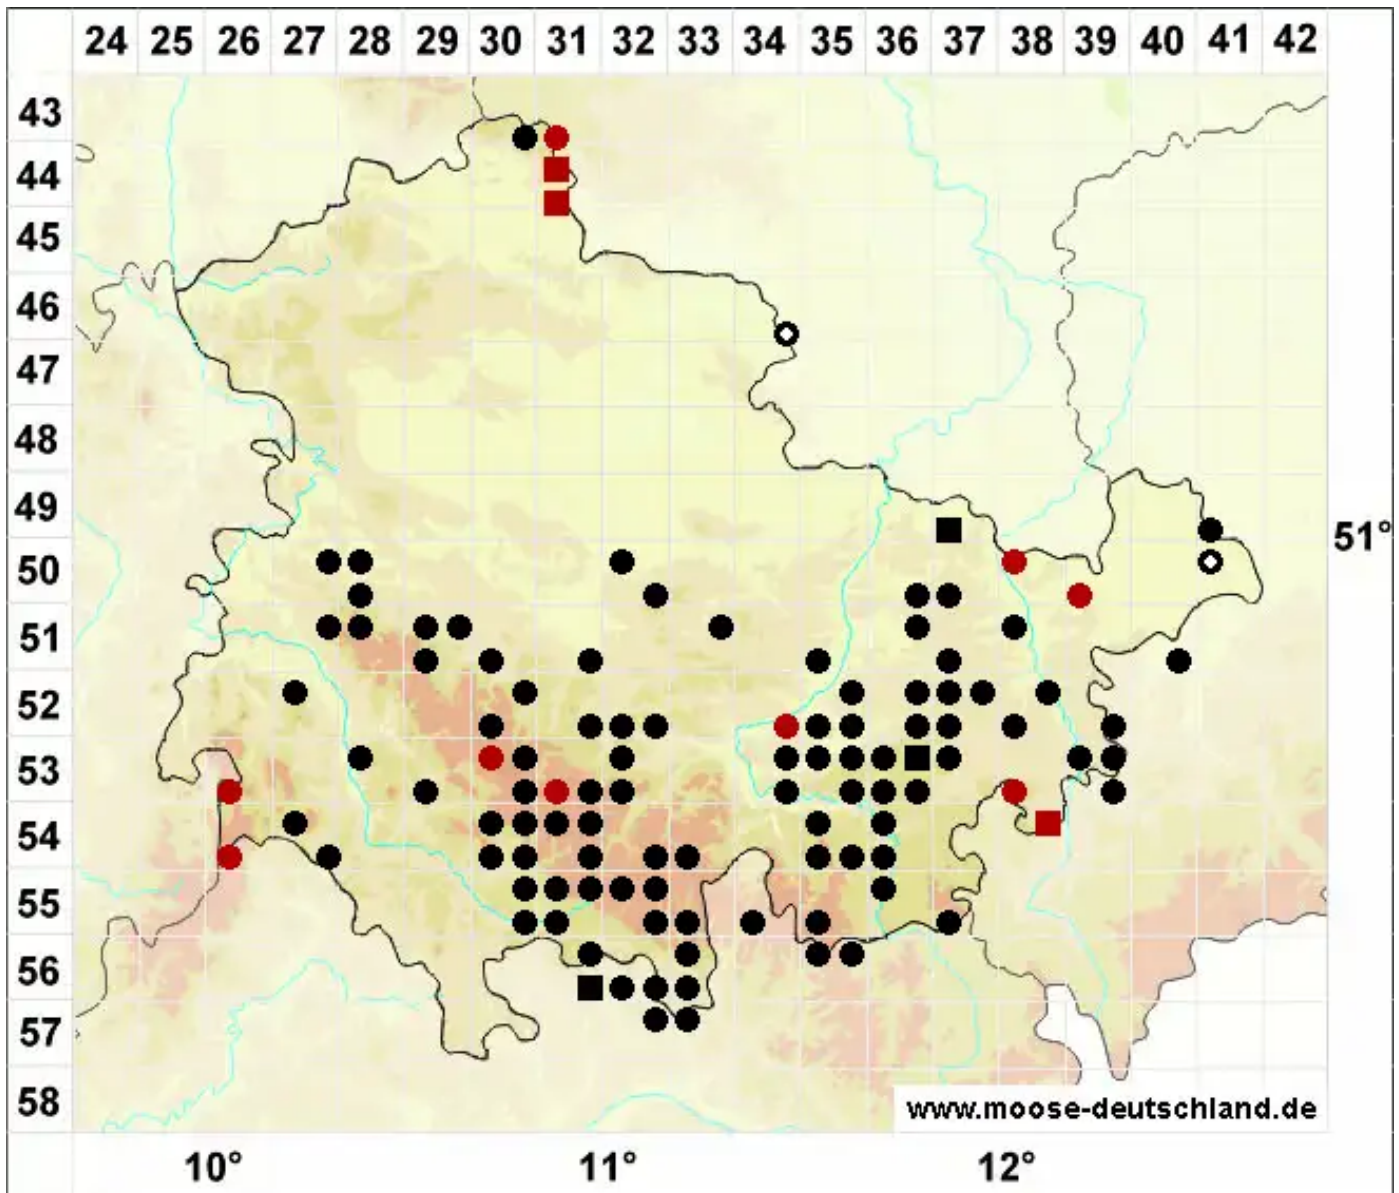

# Warnstorfia fluitans (Hedw.) Loeske

Flutendes Moorsichelmoos

Legende:

- Symbole:**
- Ausgefülltes Symbol:  
Zeitraum von 1980 bis heute (Aktuelle Angabe)
  - Leeres Symbol:  
Zeitraum vor 1980 (Altangabe)
  - Quadrat: Herbarbeleg