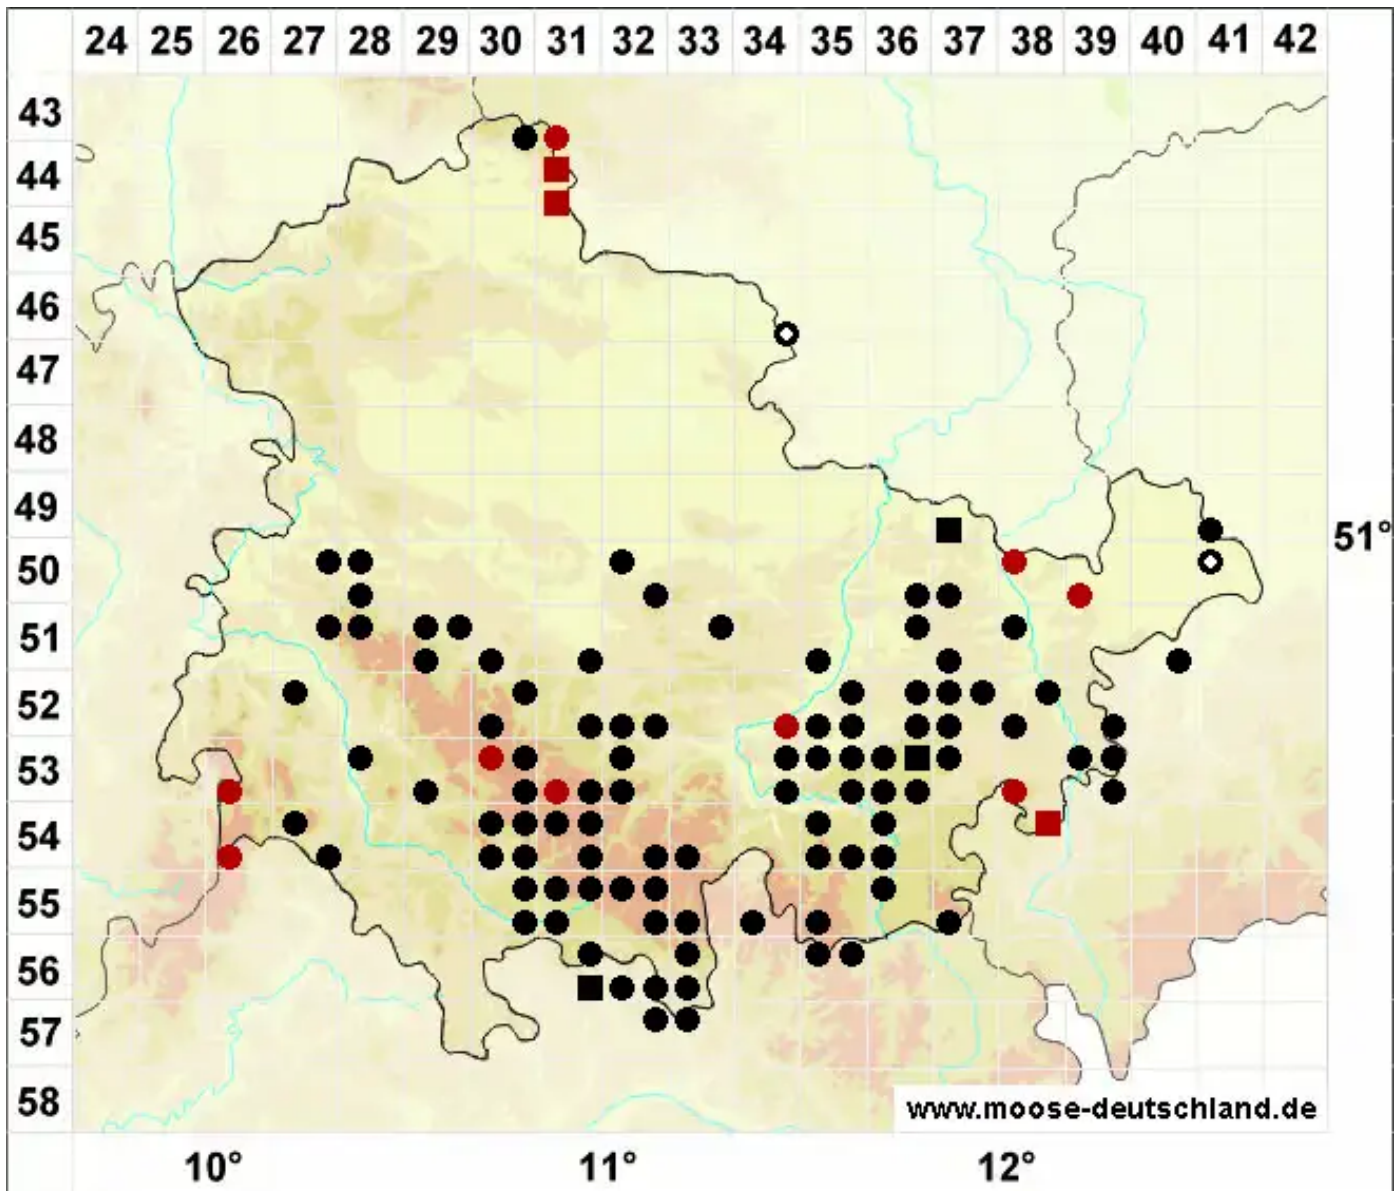

Warnstorfia fluitans (Hedw.) Loeske

Flutendes Moorsichelmoos

Legende:

- Symbole:**
- Ausgefülltes Symbol:
Zeitraum von 1980 bis heute (Aktuelle Angabe)
 - Leeres Symbol:
Zeitraum vor 1980 (Altangabe)
 - Quadrat: Herbarbeleg