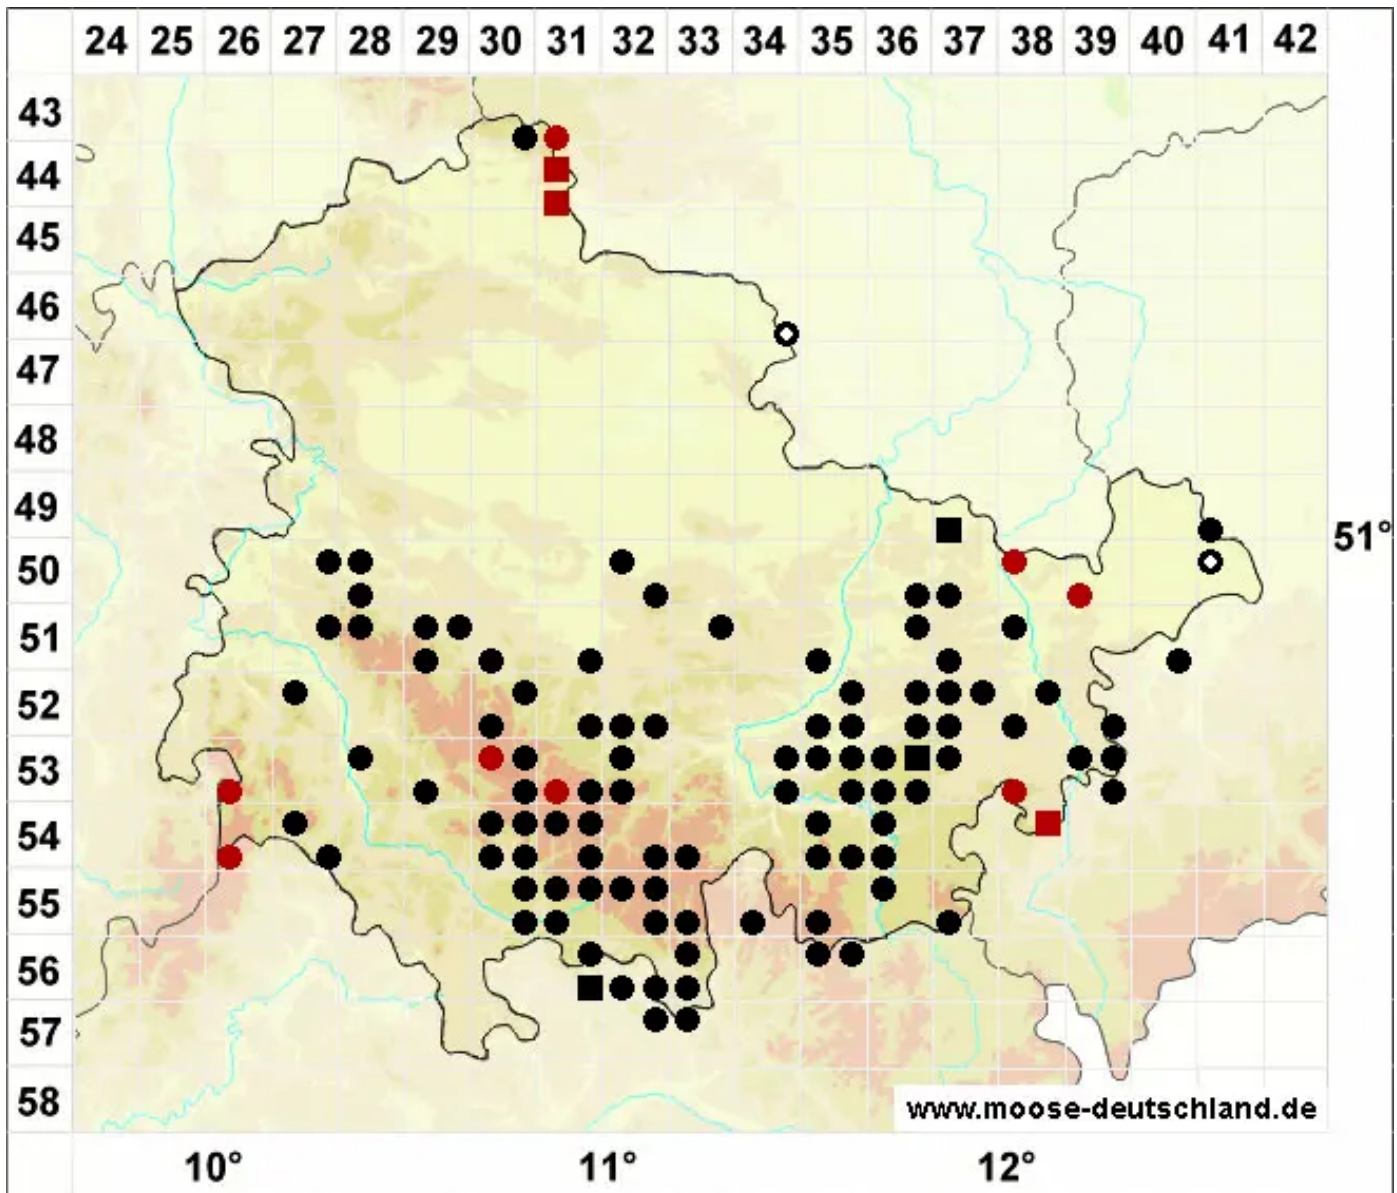

# Warnstorfia fluitans (Hedw.) Loeske

Flutendes Moorsichelmoos

Legende:

- Symbole:**
- Ausgefülltes Symbol:  
Zeitraum von 1980 bis heute (Aktuelle Angabe)
  - Leeres Symbol:  
Zeitraum vor 1980 (Altangabe)
  - Quadrat: Herbarbeleg