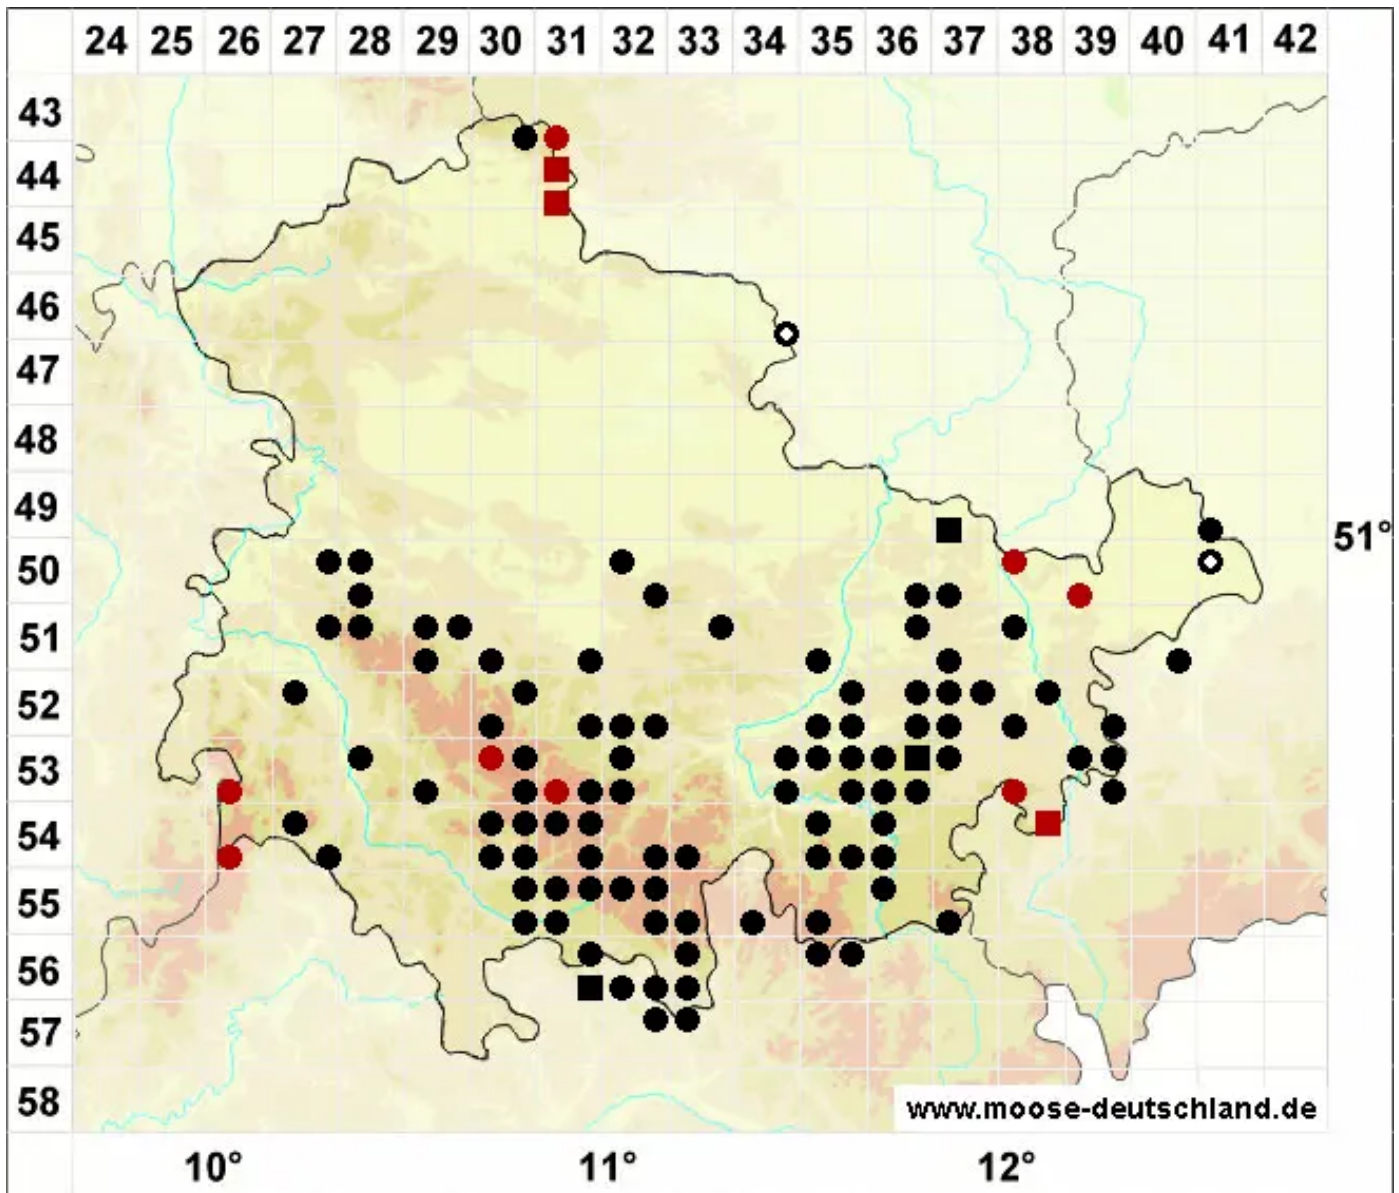

# Warnstorfia fluitans (Hedw.) Loeske

Flutendes Moorsichelmoos

Legende:

- Symbole:**
- Ausgefülltes Symbol:  
Zeitraum von 1980 bis heute (Aktuelle Angabe)
  - Leeres Symbol:  
Zeitraum vor 1980 (Altangabe)
  - Quadrat: Herbarbeleg