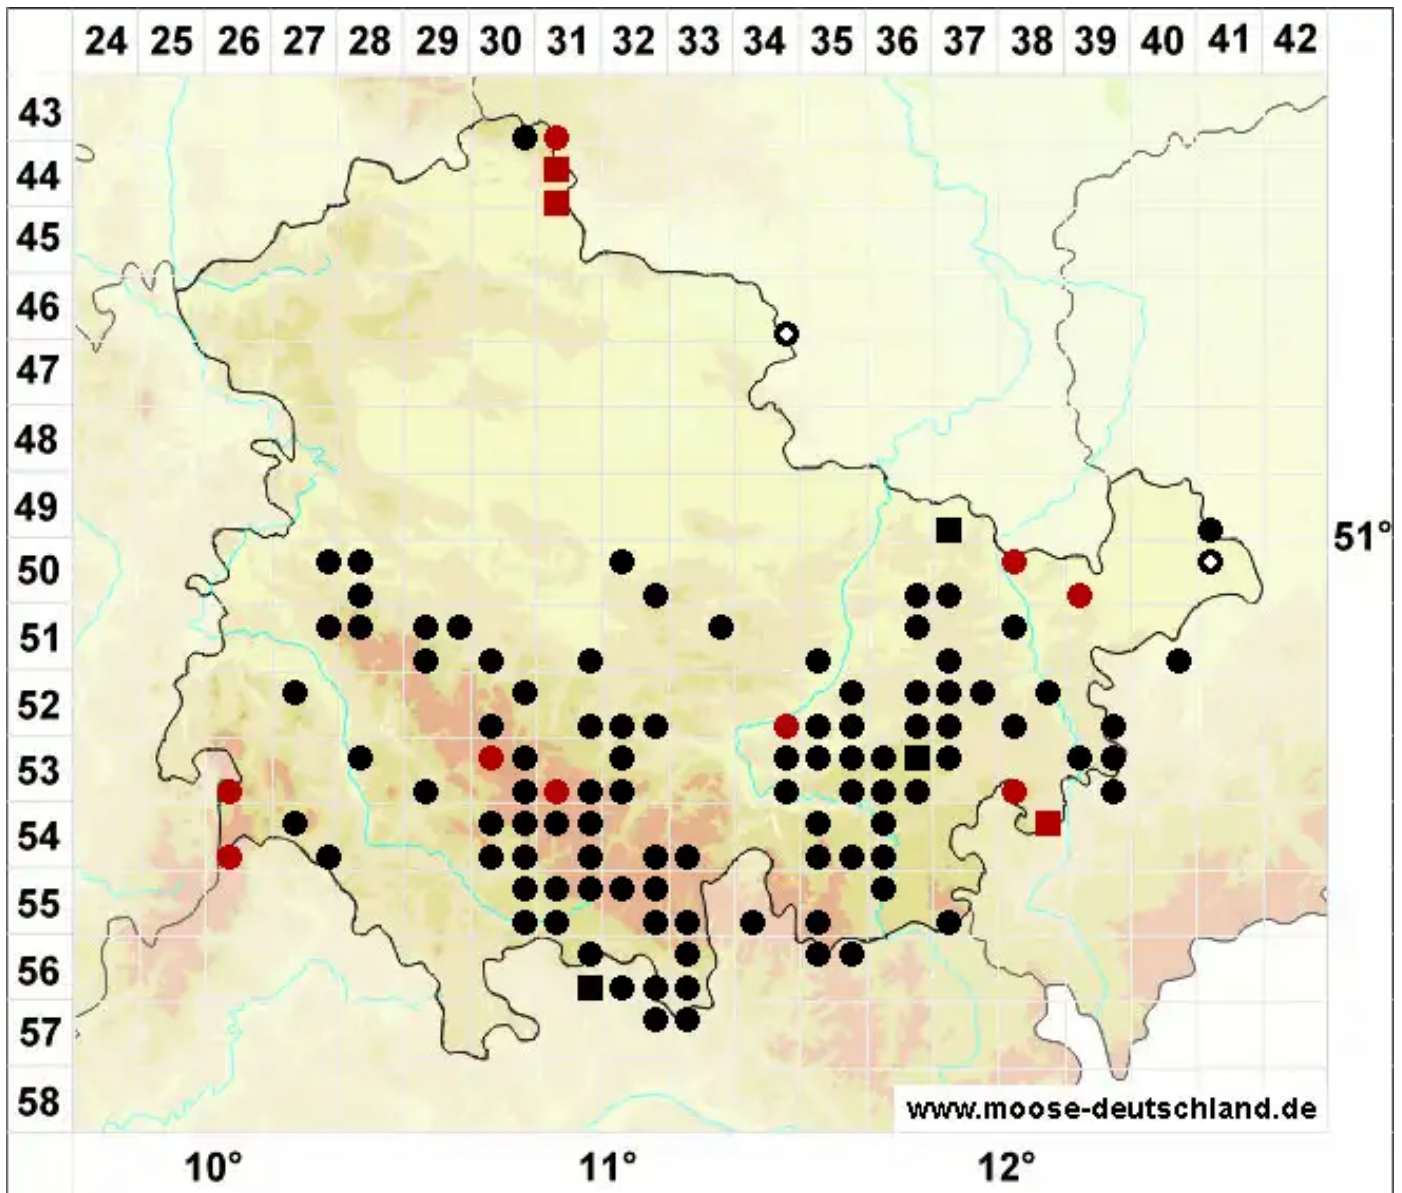

# Warnstorfia fluitans (Hedw.) Loeske

Flutendes Moorsichelmoos

Legende:

- Symbole:**
- Ausgefülltes Symbol:  
Zeitraum von 1980 bis heute (Aktuelle Angabe)
  - Leeres Symbol:  
Zeitraum vor 1980 (Altangabe)
  - Quadrat: Herbarbeleg