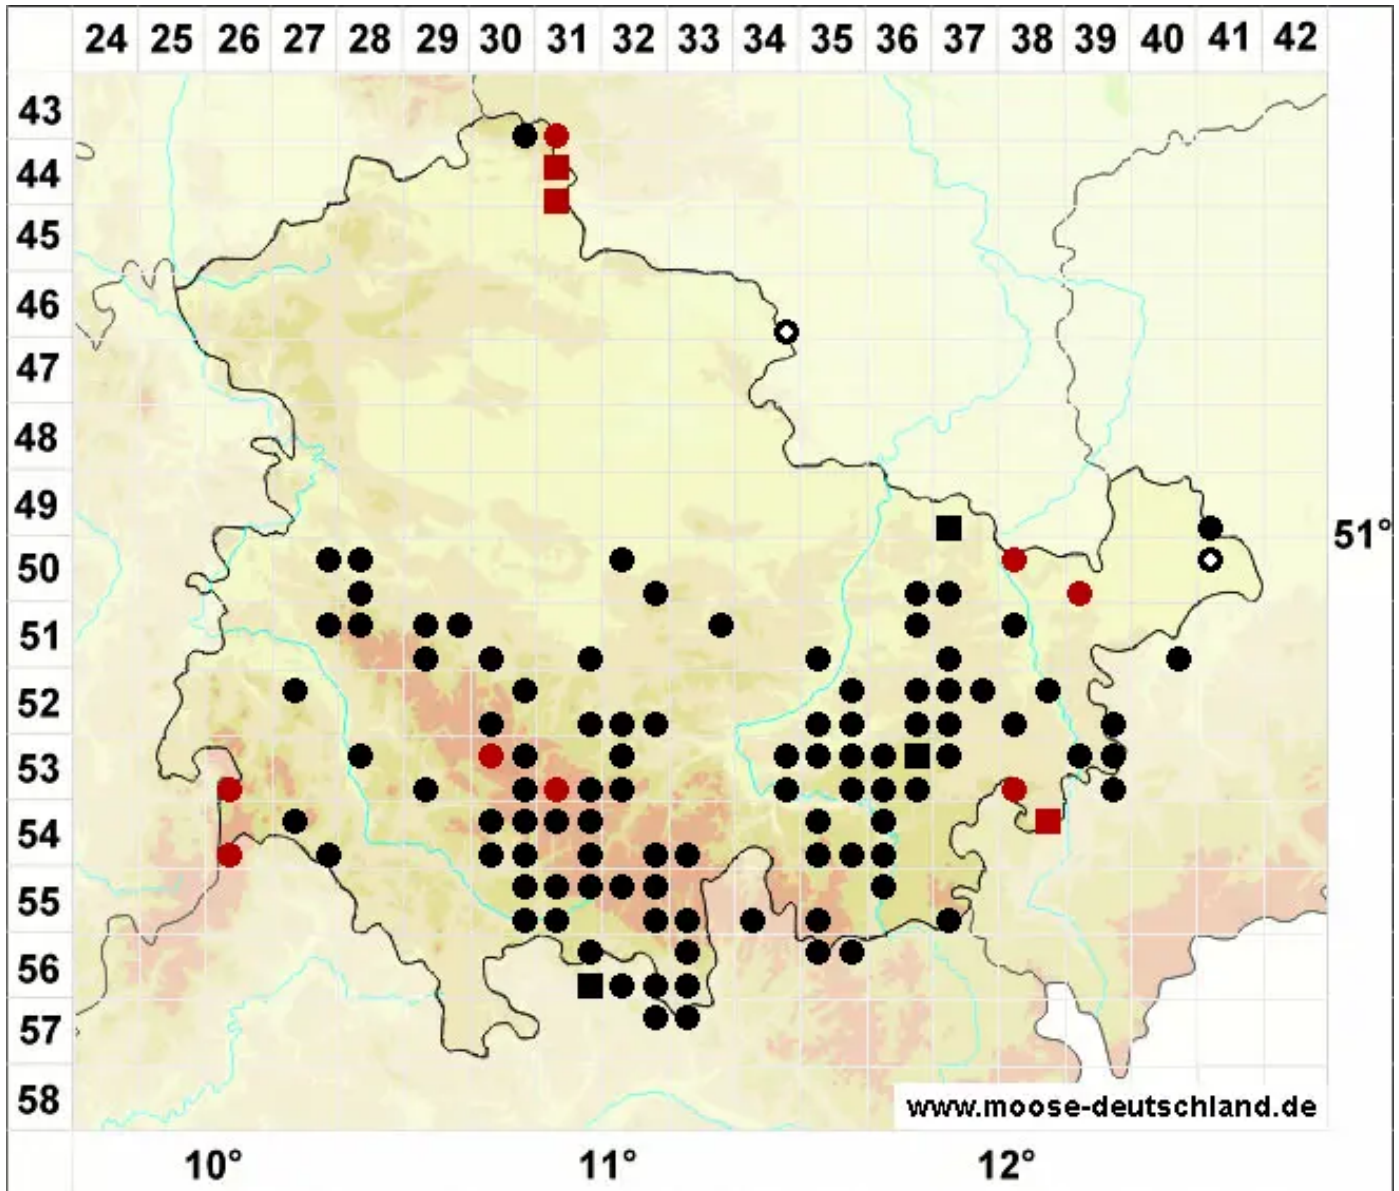

# Warnstorfia fluitans (Hedw.) Loeske

Flutendes Moorsichelmoos

Legende:

- Symbole:**
- Ausgefülltes Symbol:  
Zeitraum von 1980 bis heute (Aktuelle Angabe)
  - Leeres Symbol:  
Zeitraum vor 1980 (Altangabe)
  - Quadrat: Herbarbeleg