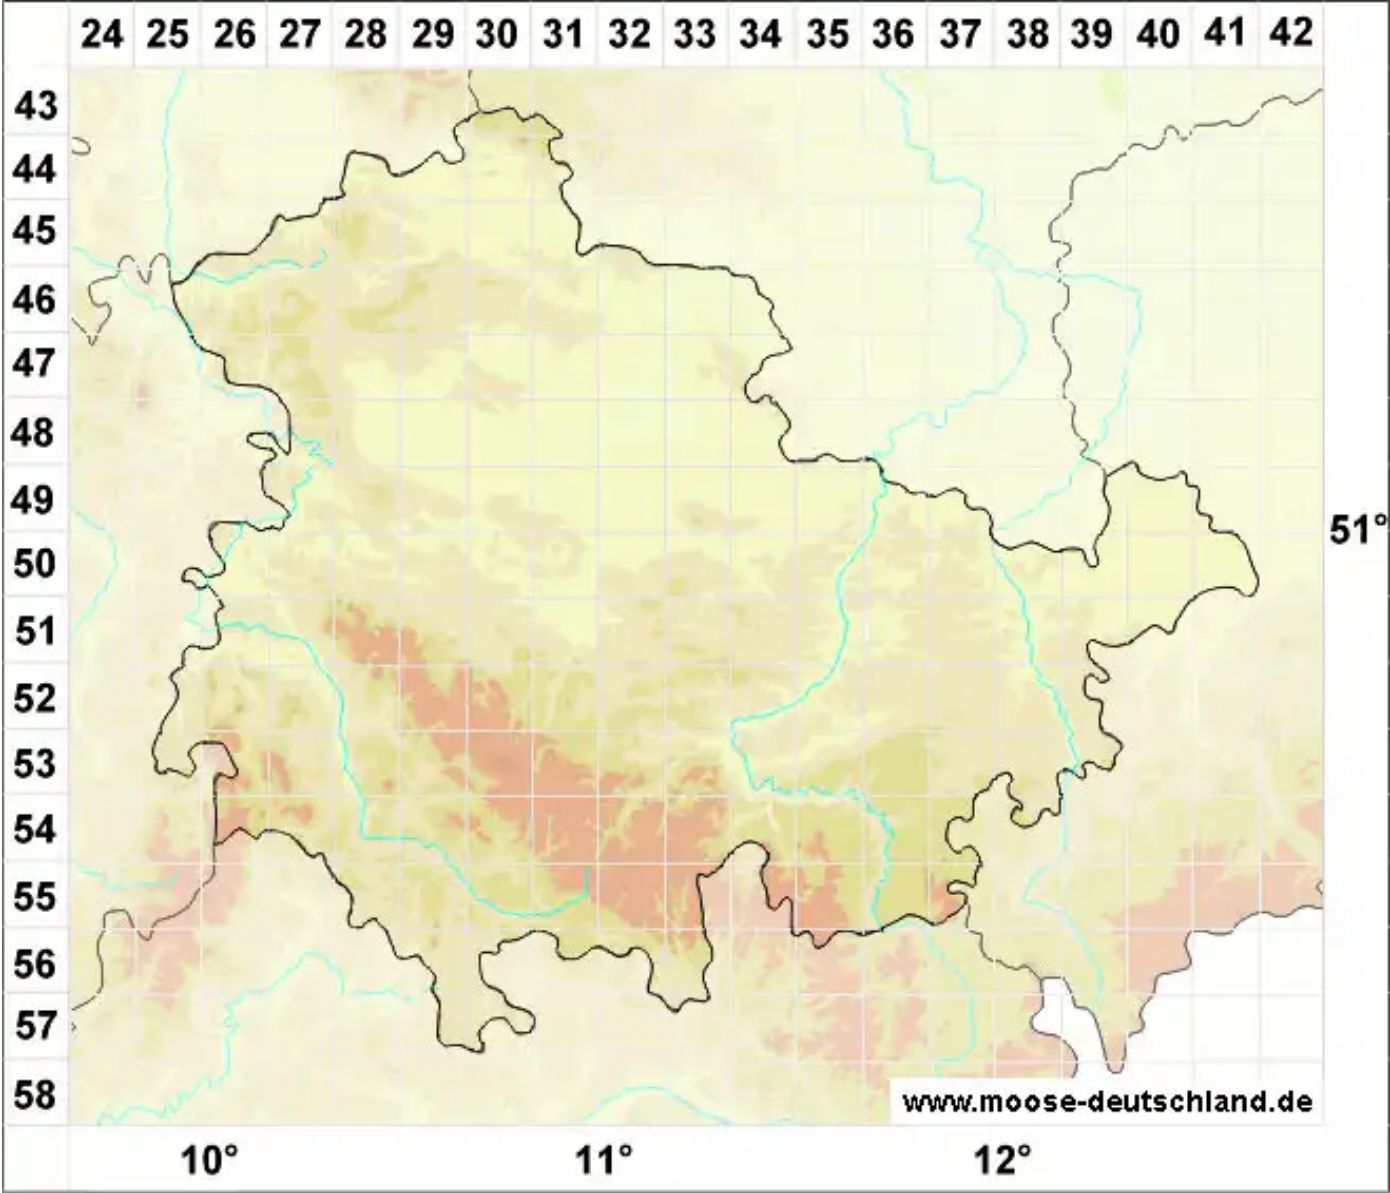

Drepanocladus (Müll.Hal.) G.Roth

Sichelmoos

Legende:

- Symbole:**
Ausgefülltes Symbol:
Zeitraum von 1980 bis heute (Aktuelle Angabe)
Leeres Symbol:
Zeitraum vor 1980 (Altangabe)
Quadrat: Herbarbeleg