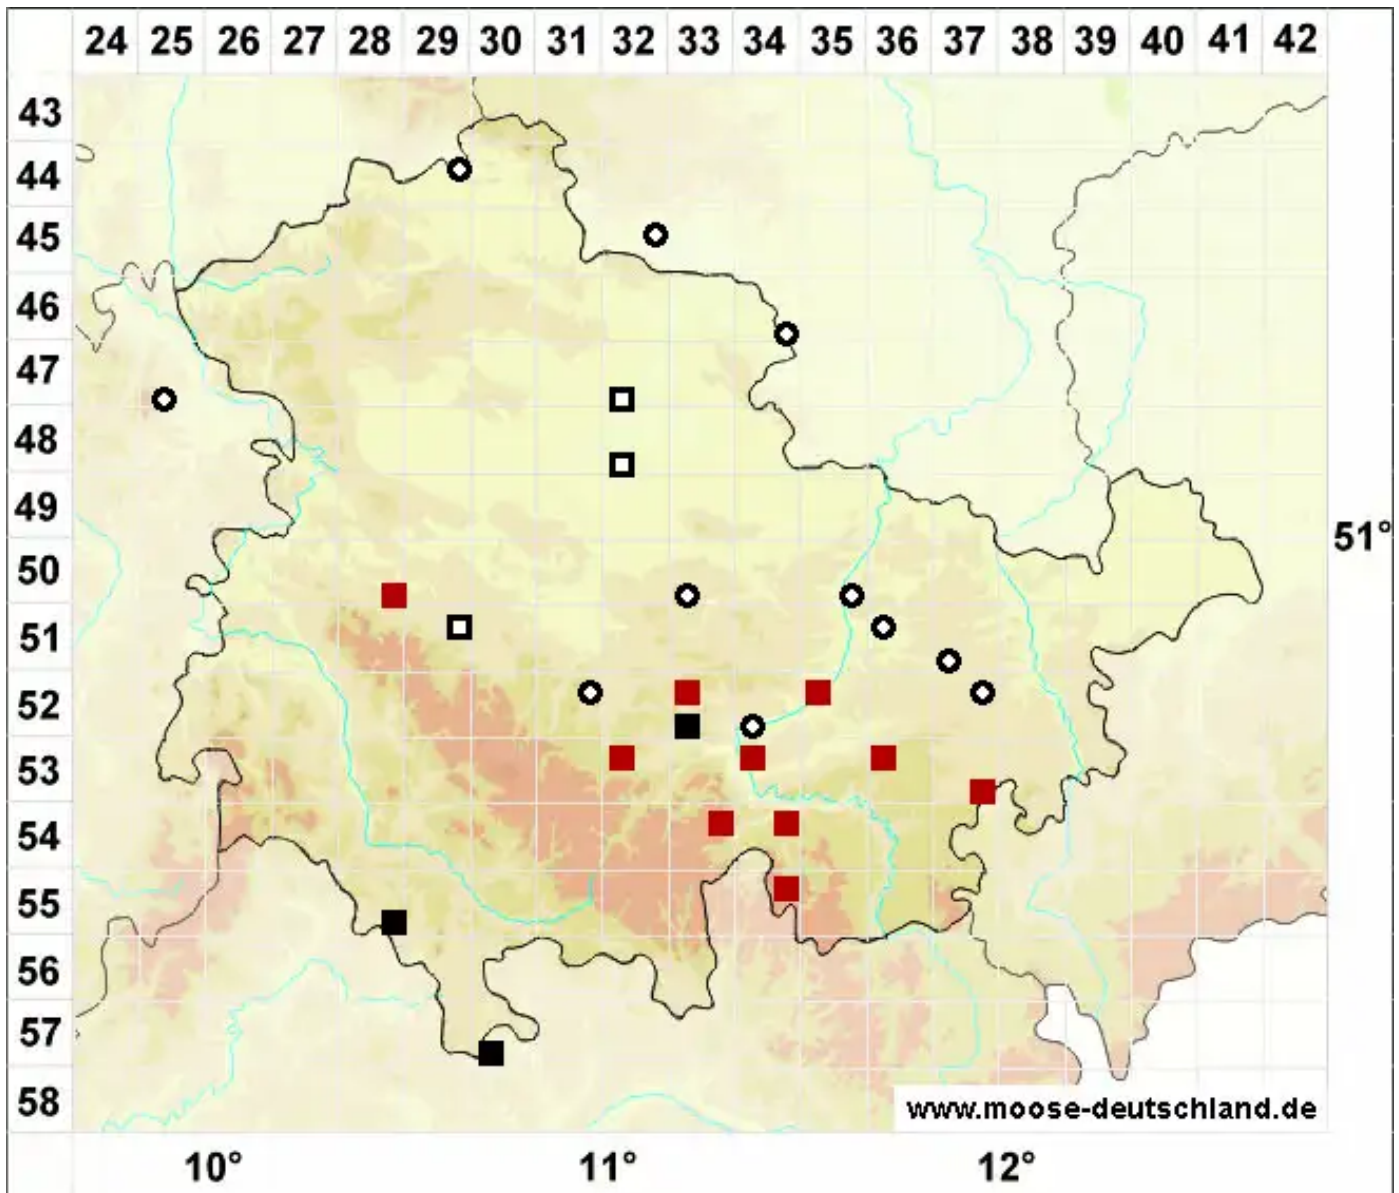

Drepanocladus sendtneri agg.

Sammel Sendtners Sichelmoos

Legende:

- Symbole:**
- Ausgefülltes Symbol:
Zeitraum von 1980 bis heute (Aktuelle Angabe)
 - Leeres Symbol:
Zeitraum vor 1980 (Altangabe)
 - Quadrat: Herbarbeleg