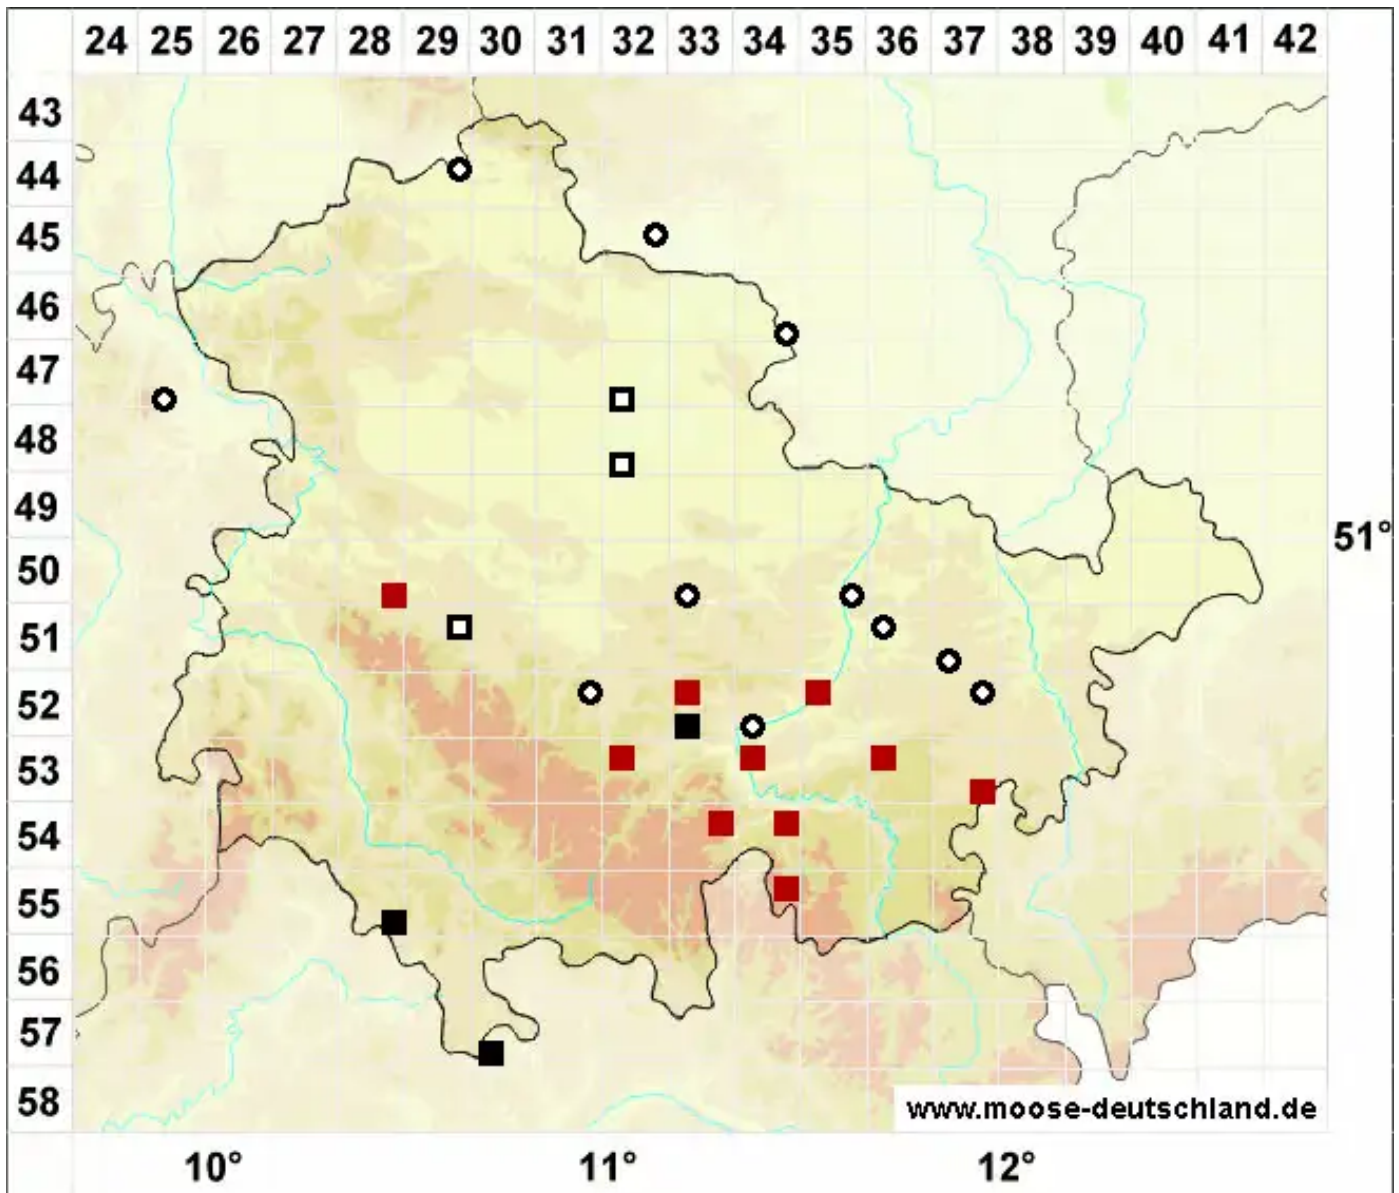

# Drepanocladus sendtneri agg.

Sammel Sendtners Sichelmoos

Legende:

- Symbole:**
- Ausgefülltes Symbol:  
Zeitraum von 1980 bis heute (Aktuelle Angabe)
  - Leeres Symbol:  
Zeitraum vor 1980 (Altangabe)
  - Quadrat: Herbarbeleg