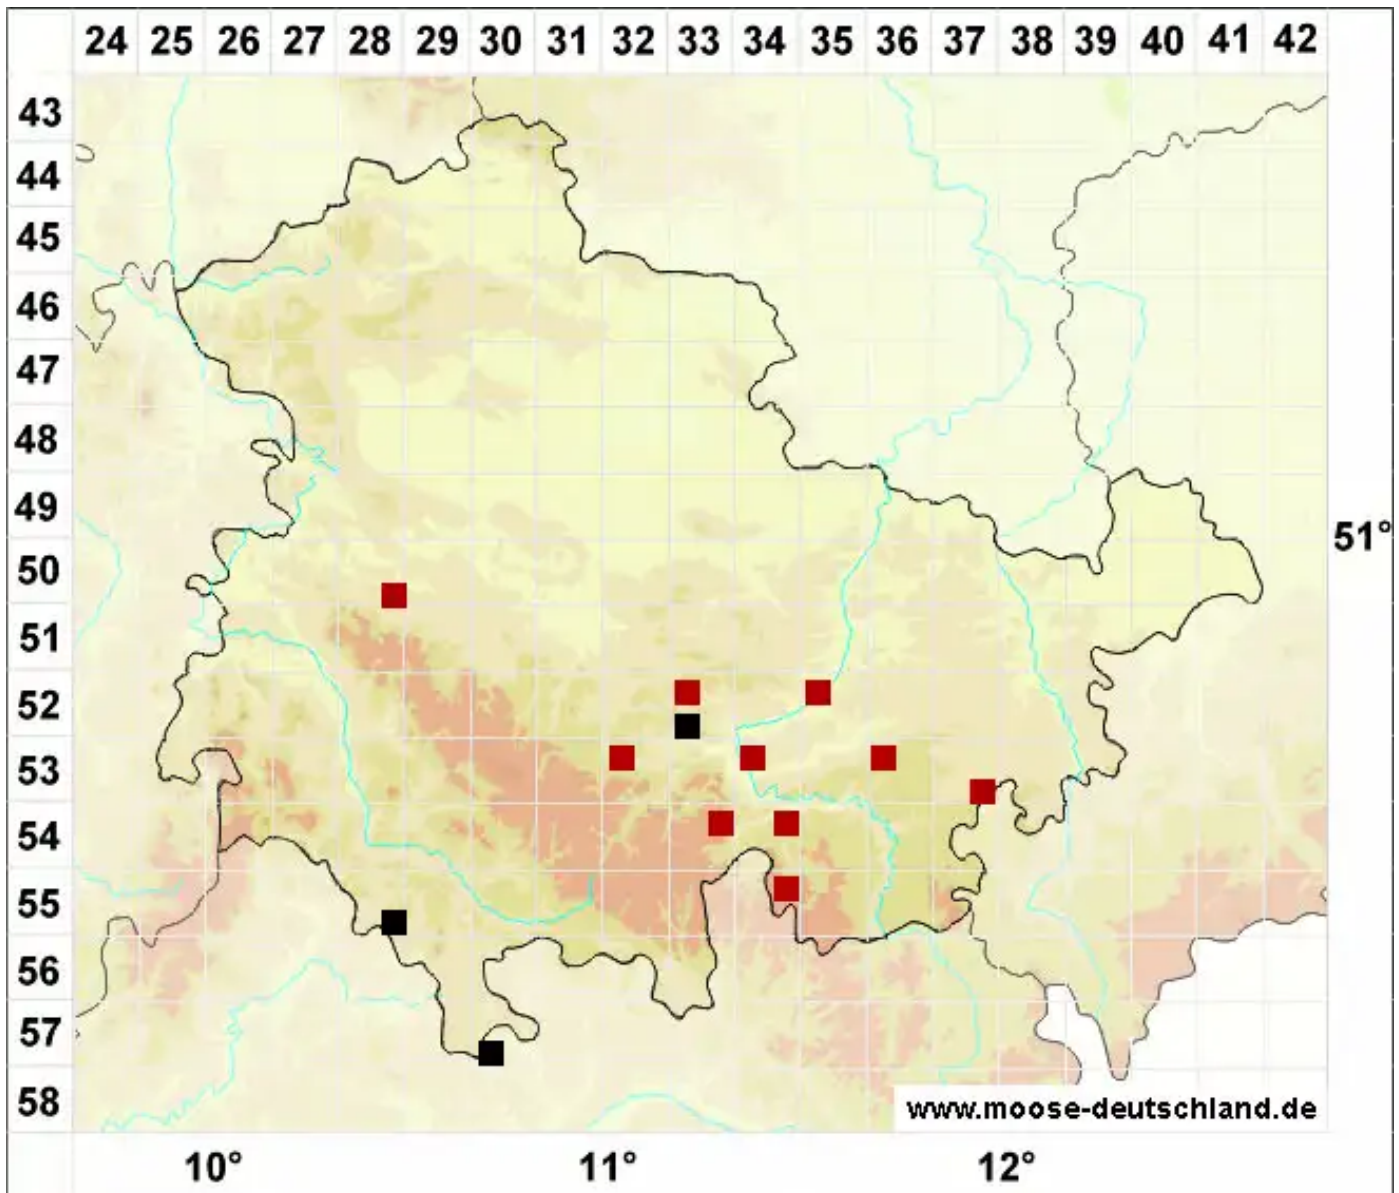

Drepanocladus sordidus (Müll.Hal.) Hedenäs

Dünnrippiges Sichelmoos

Legende:

- Symbole:**
- Ausgefülltes Symbol:
Zeitraum von 1980 bis heute (Aktuelle Angabe)
 - Leeres Symbol:
Zeitraum vor 1980 (Altangabe)
 - Quadrat: Herbarbeleg