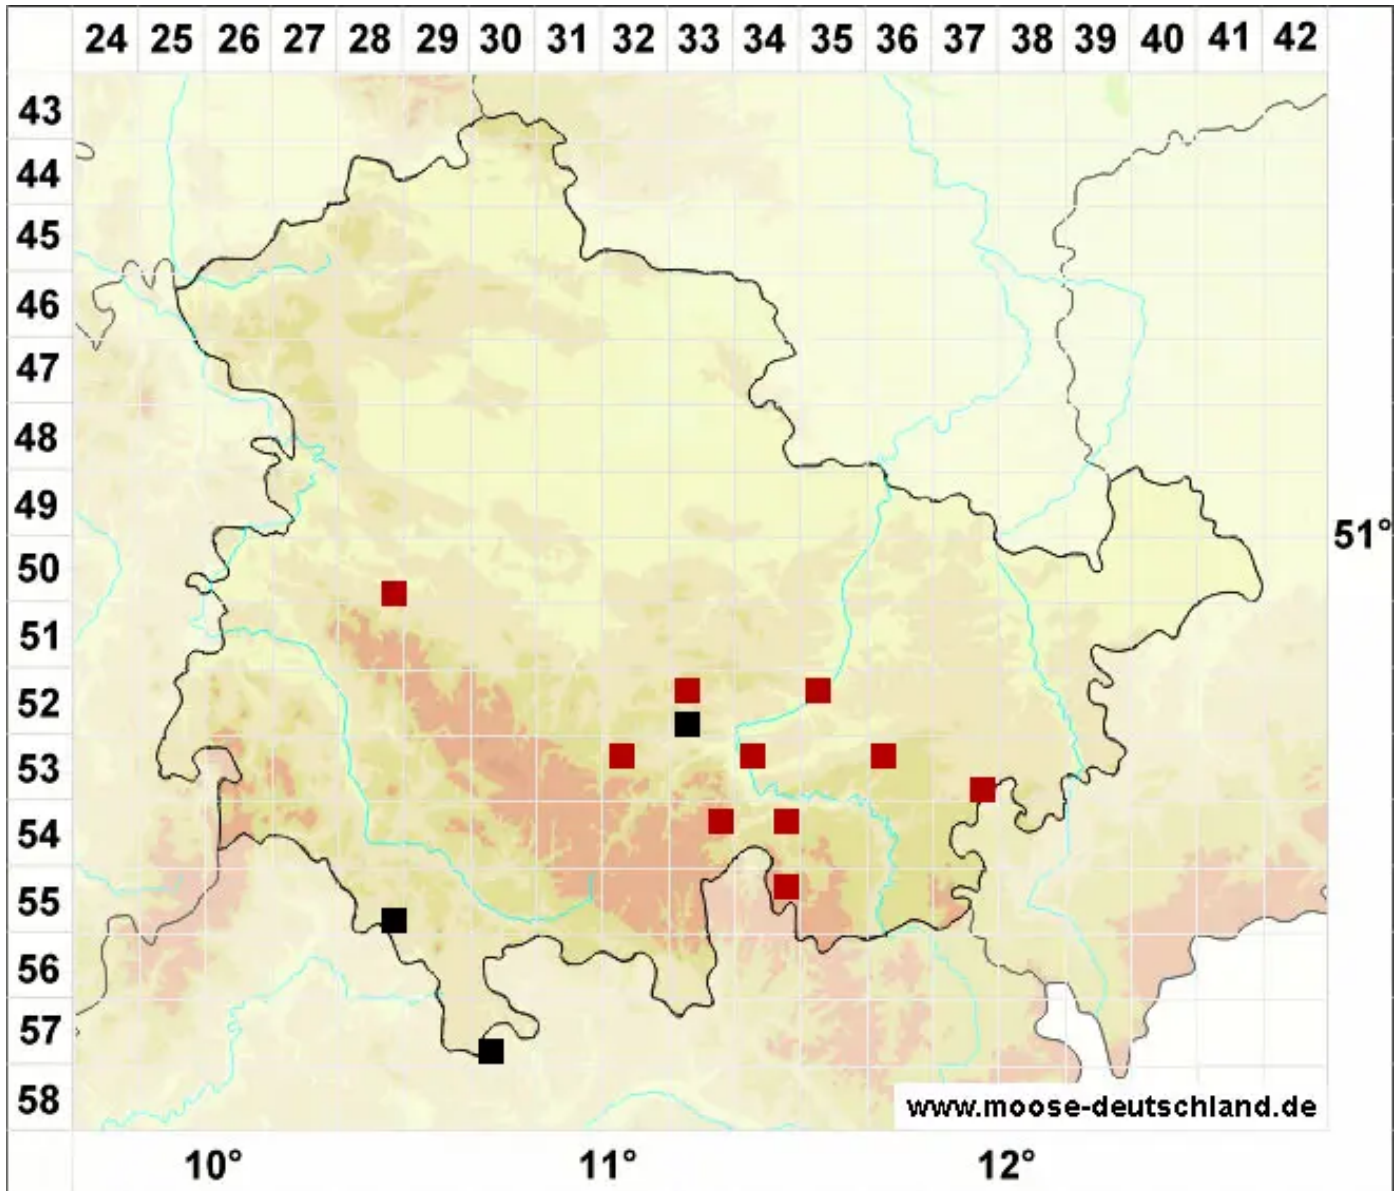

# Drepanocladus sordidus (Müll.Hal.) Hedenäs

Dünnrippiges Sichelmoos

Legende:

- Symbole:**
- Ausgefülltes Symbol:  
Zeitraum von 1980 bis heute (Aktuelle Angabe)
  - Leeres Symbol:  
Zeitraum vor 1980 (Altangabe)
  - Quadrat: Herbarbeleg