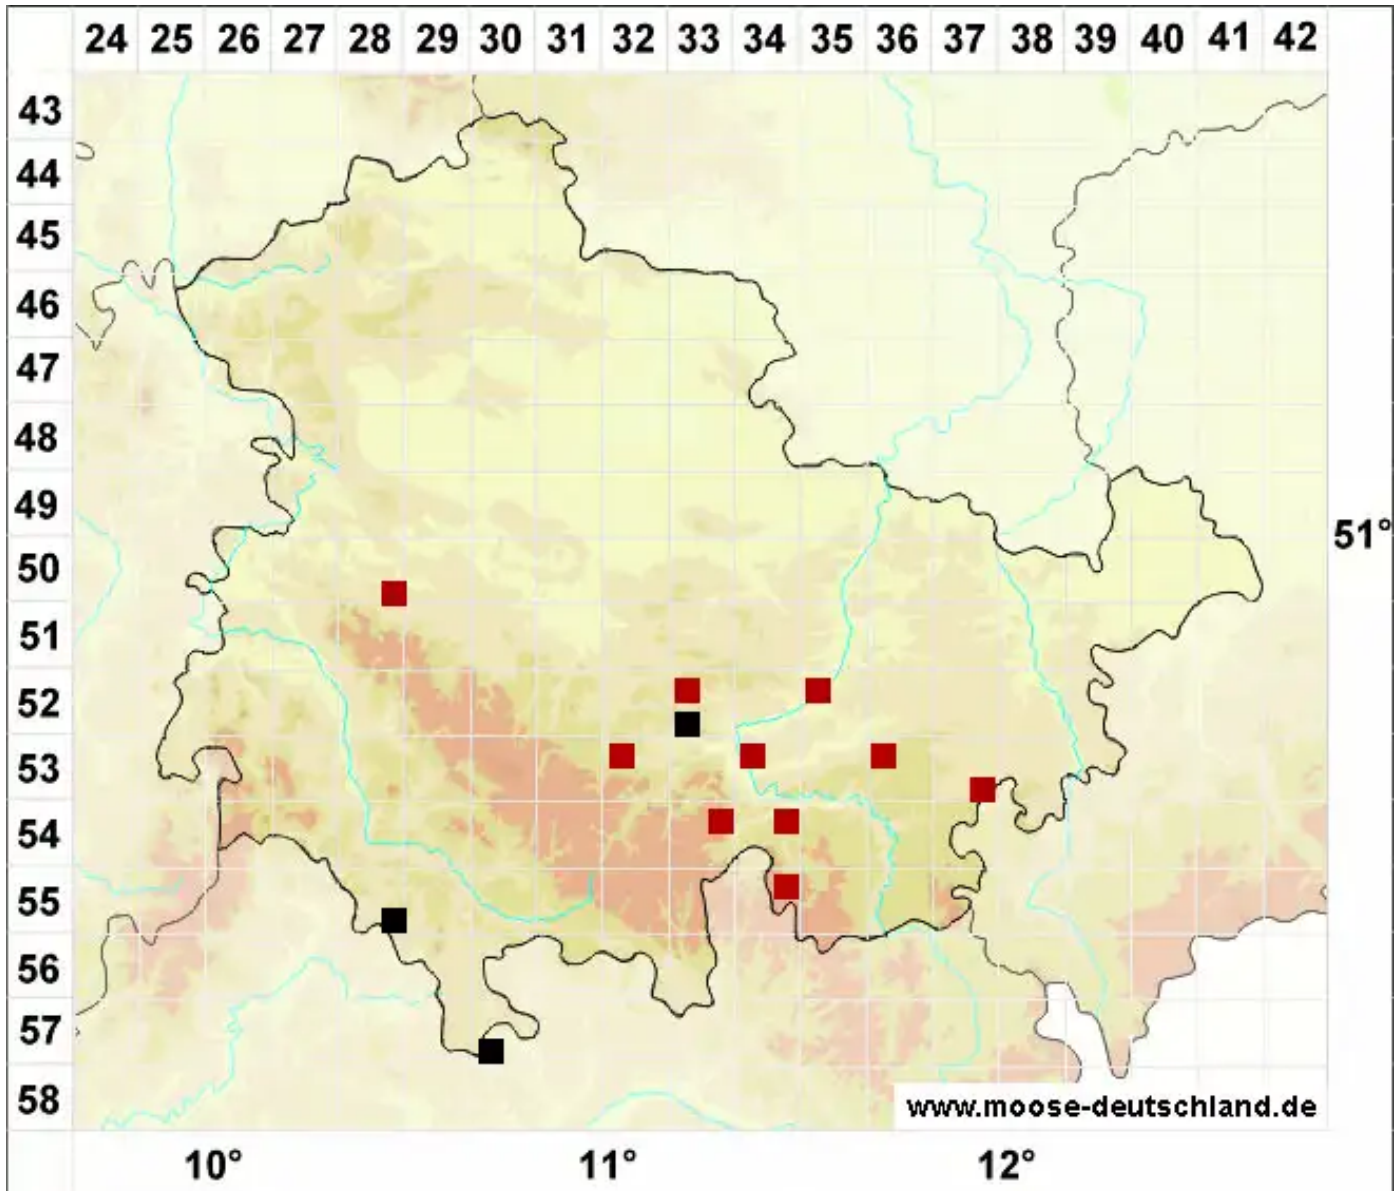

Drepanocladus sordidus (Müll.Hal.) Hedenäs

Dünnrippiges Sichelmoos

Legende:

- Symbole:**
- Ausgefülltes Symbol:
Zeitraum von 1980 bis heute (Aktuelle Angabe)
 - Leeres Symbol:
Zeitraum vor 1980 (Altangabe)
 - Quadrat: Herbarbeleg