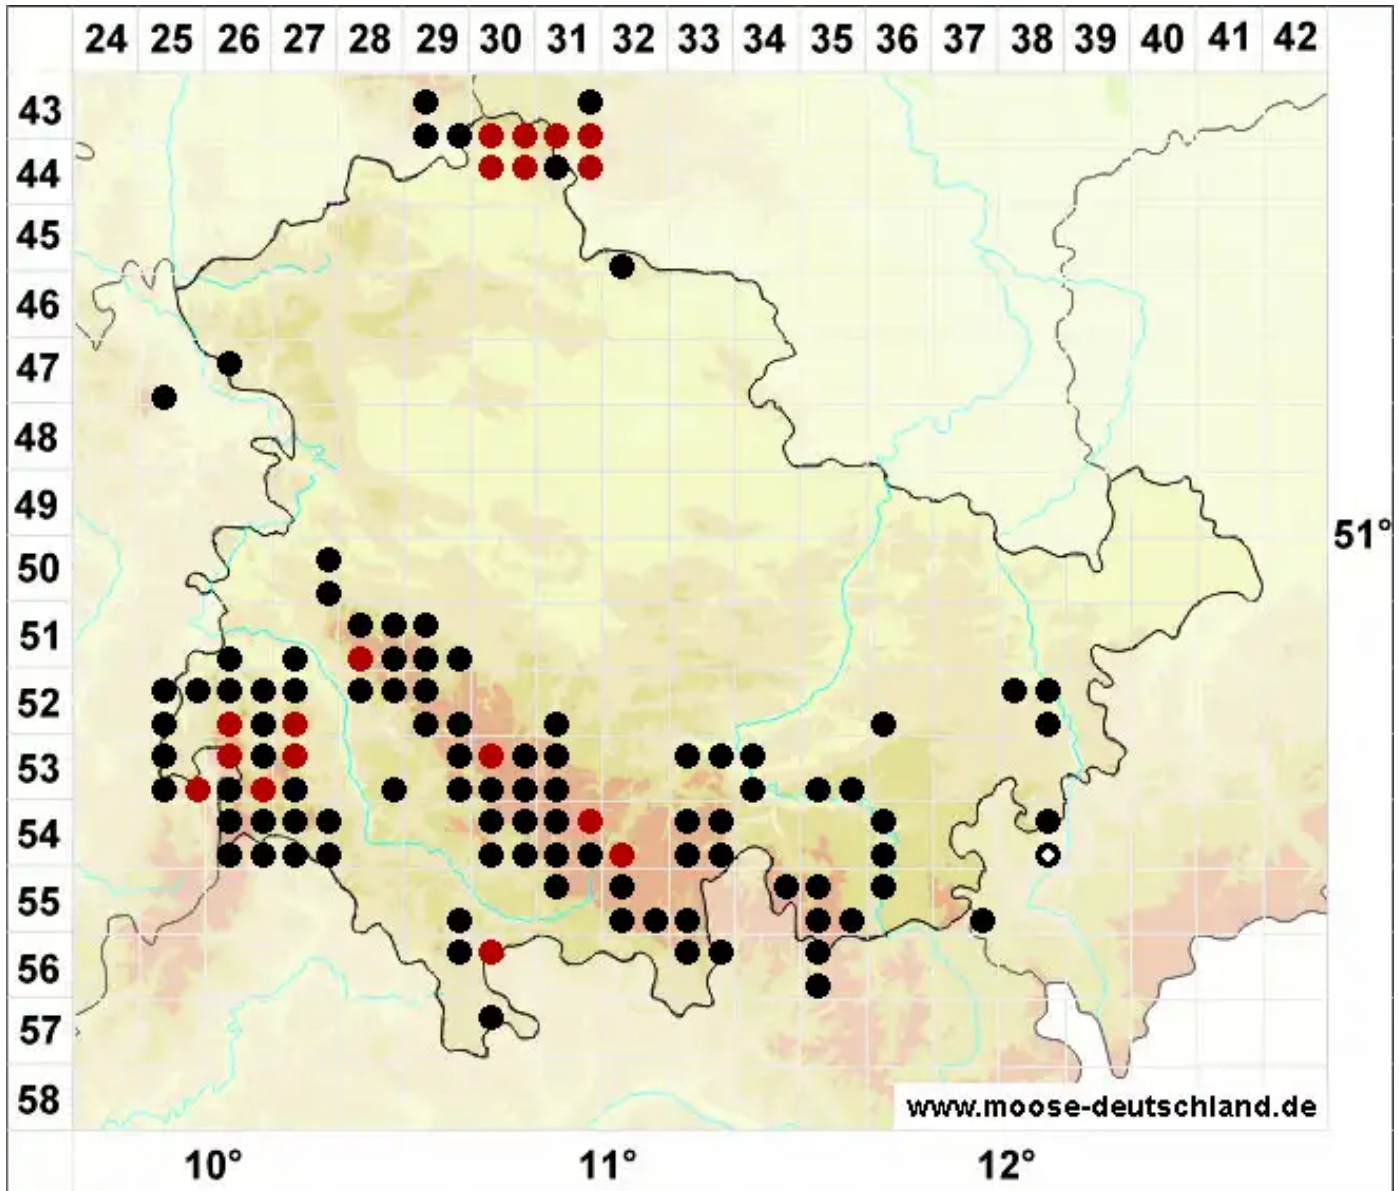

# Grimmia hartmanii Schimp.

Hartmans Kissenmoos

Legende:

- Symbole:**
- Ausgefülltes Symbol:  
Zeitraum von 1980 bis heute (Aktuelle Angabe)
  - Leeres Symbol:  
Zeitraum vor 1980 (Altangabe)
  - Quadrat: Herbarbeleg