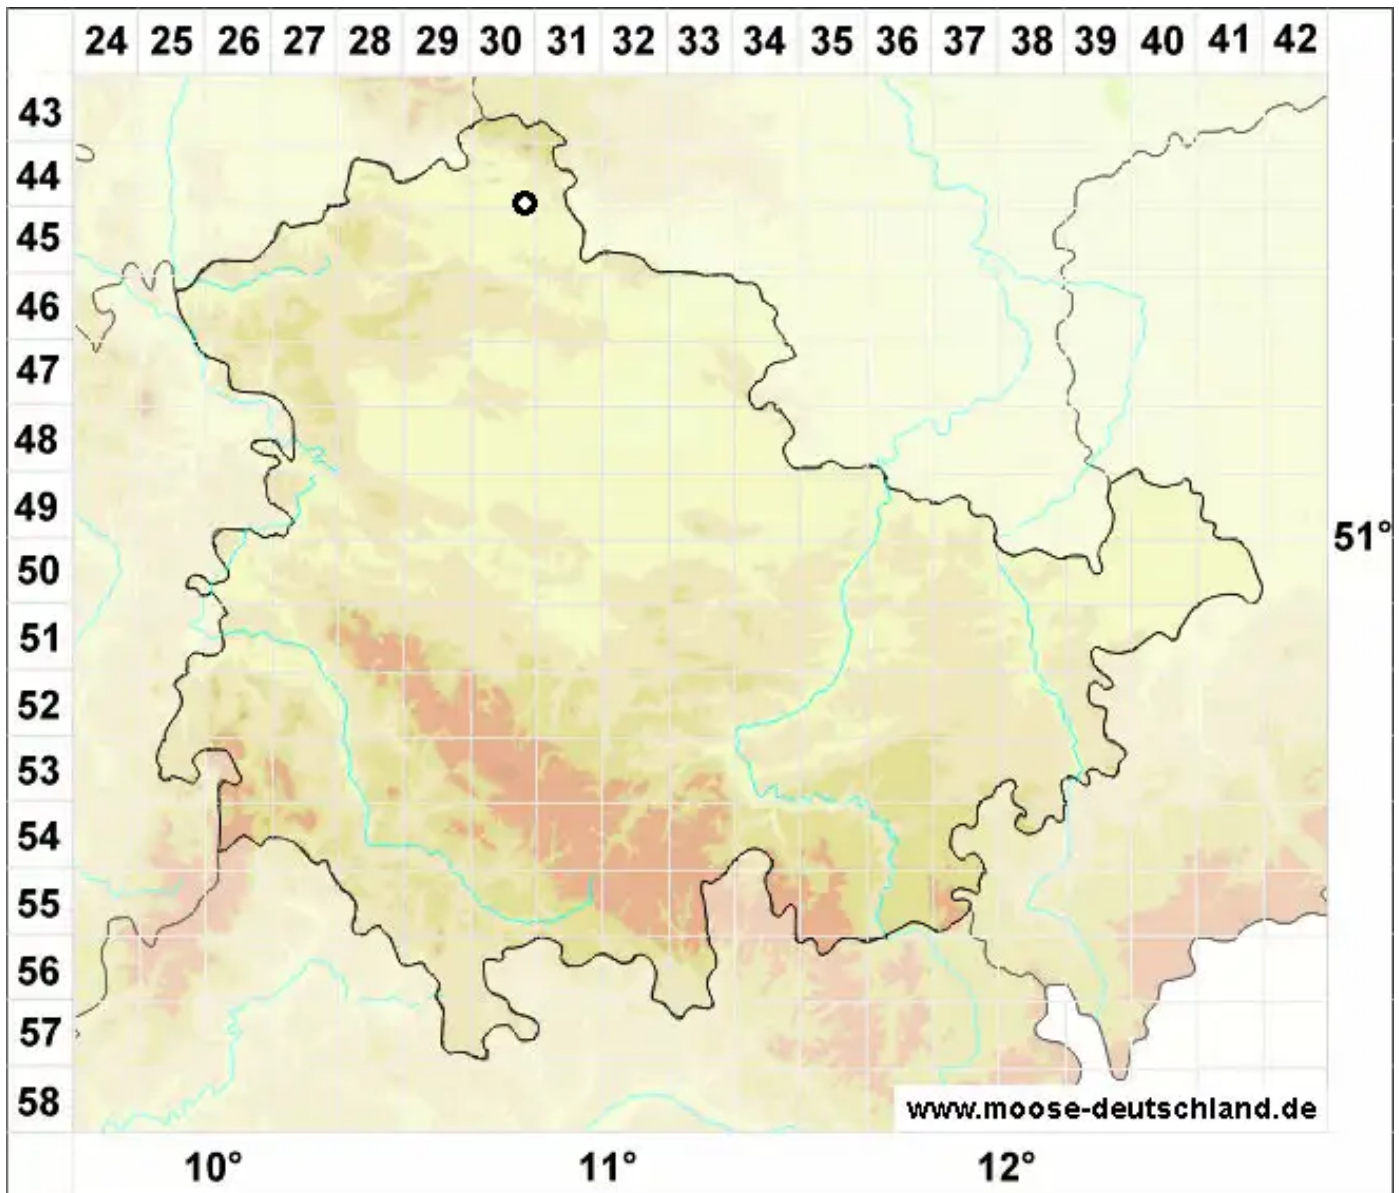

Entosthodon obtusus (Hedw.) Lindb.

Stumpfes Hinterzahnmoos

Legende:

Symbole:

Ausgefülltes Symbol:
Zeitraum von 1980 bis heute (Aktuelle Angabe)

Leeres Symbol:
Zeitraum vor 1980 (Altangabe)

Quadrat: Herbarbeleg