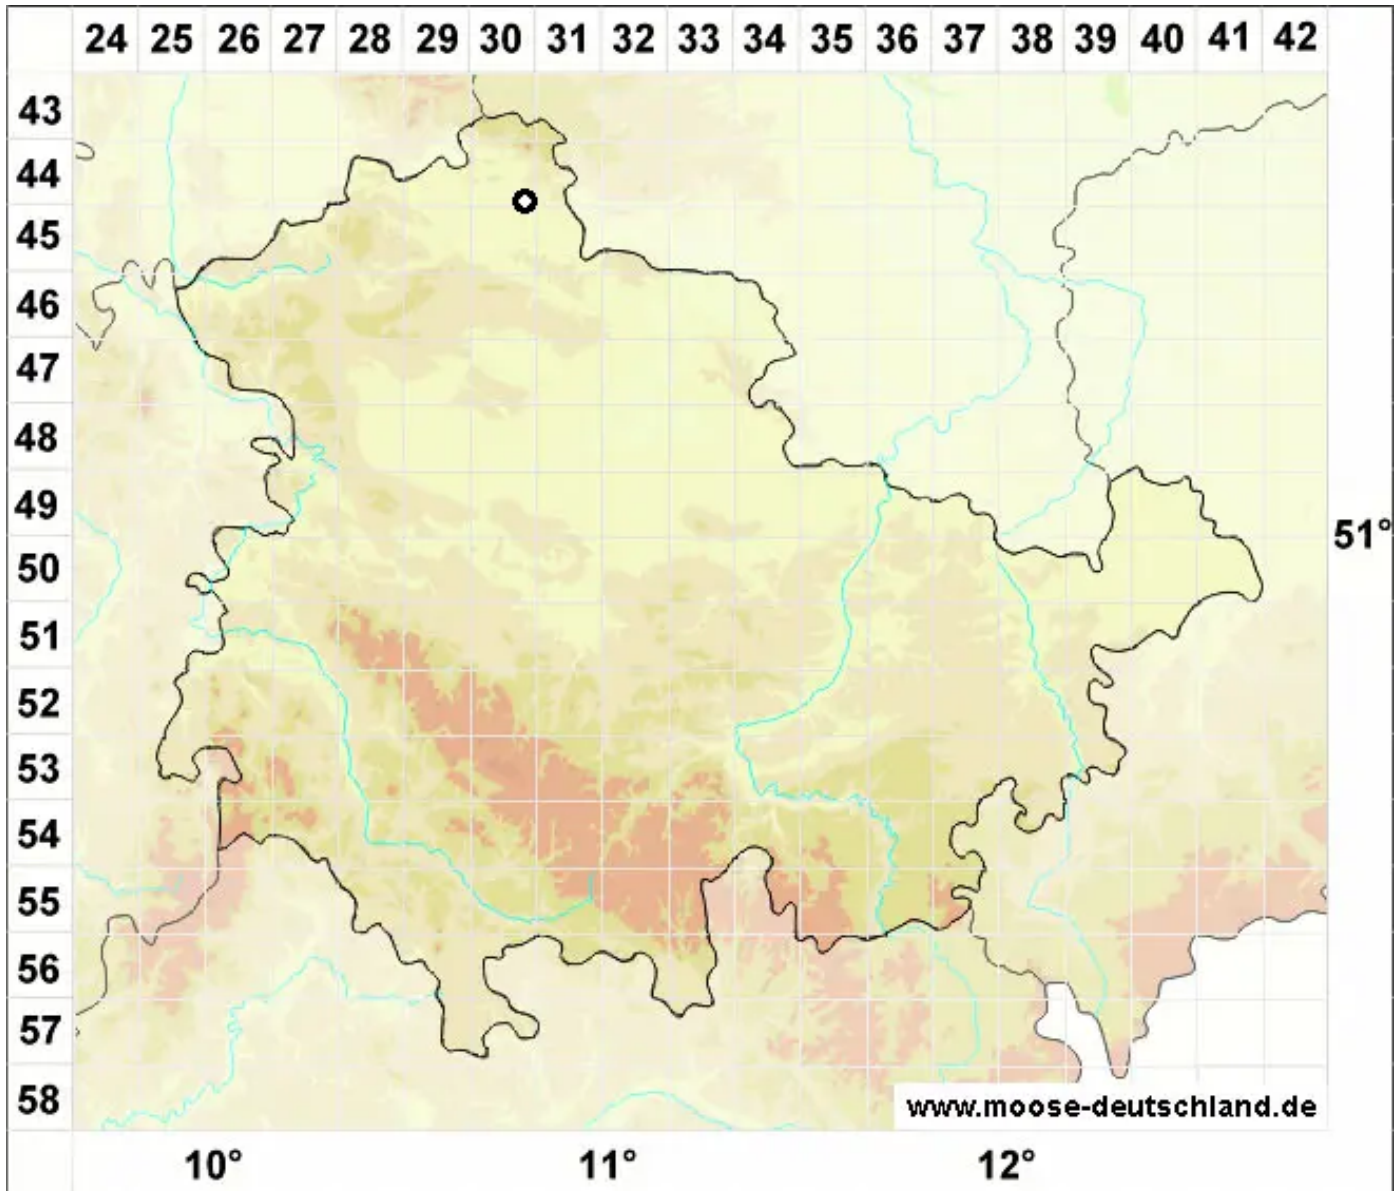

Entosthodon obtusus (Hedw.) Lindb.

Stumpfes Hinterzahnmoos

Legende:

- Symbole:**
- Ausgefülltes Symbol:
Zeitraum von 1980 bis heute (Aktuelle Angabe)
 - Leeres Symbol:
Zeitraum vor 1980 (Altangabe)
 - Quadrat: Herbarbeleg