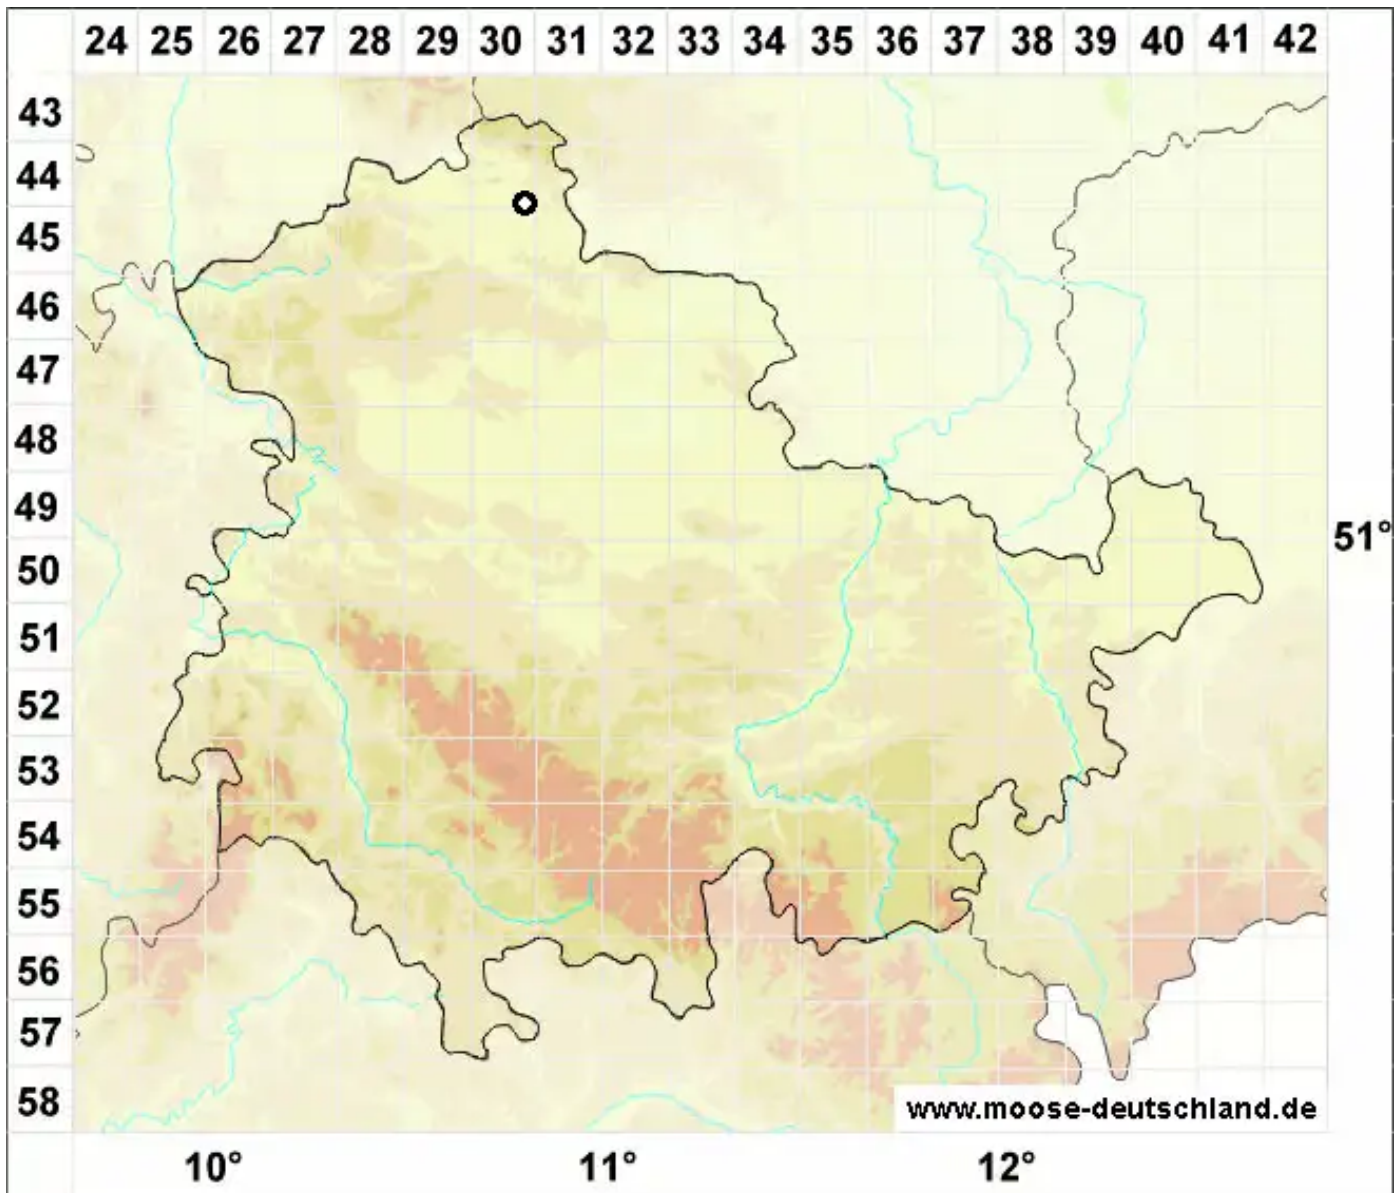

# Entosthodon obtusus (Hedw.) Lindb.

Stumpfes Hinterzahnmoos

Legende:

- Symbole:**
- Ausgefülltes Symbol:  
Zeitraum von 1980 bis heute (Aktuelle Angabe)
  - Leeres Symbol:  
Zeitraum vor 1980 (Altangabe)
  - Quadrat: Herbarbeleg