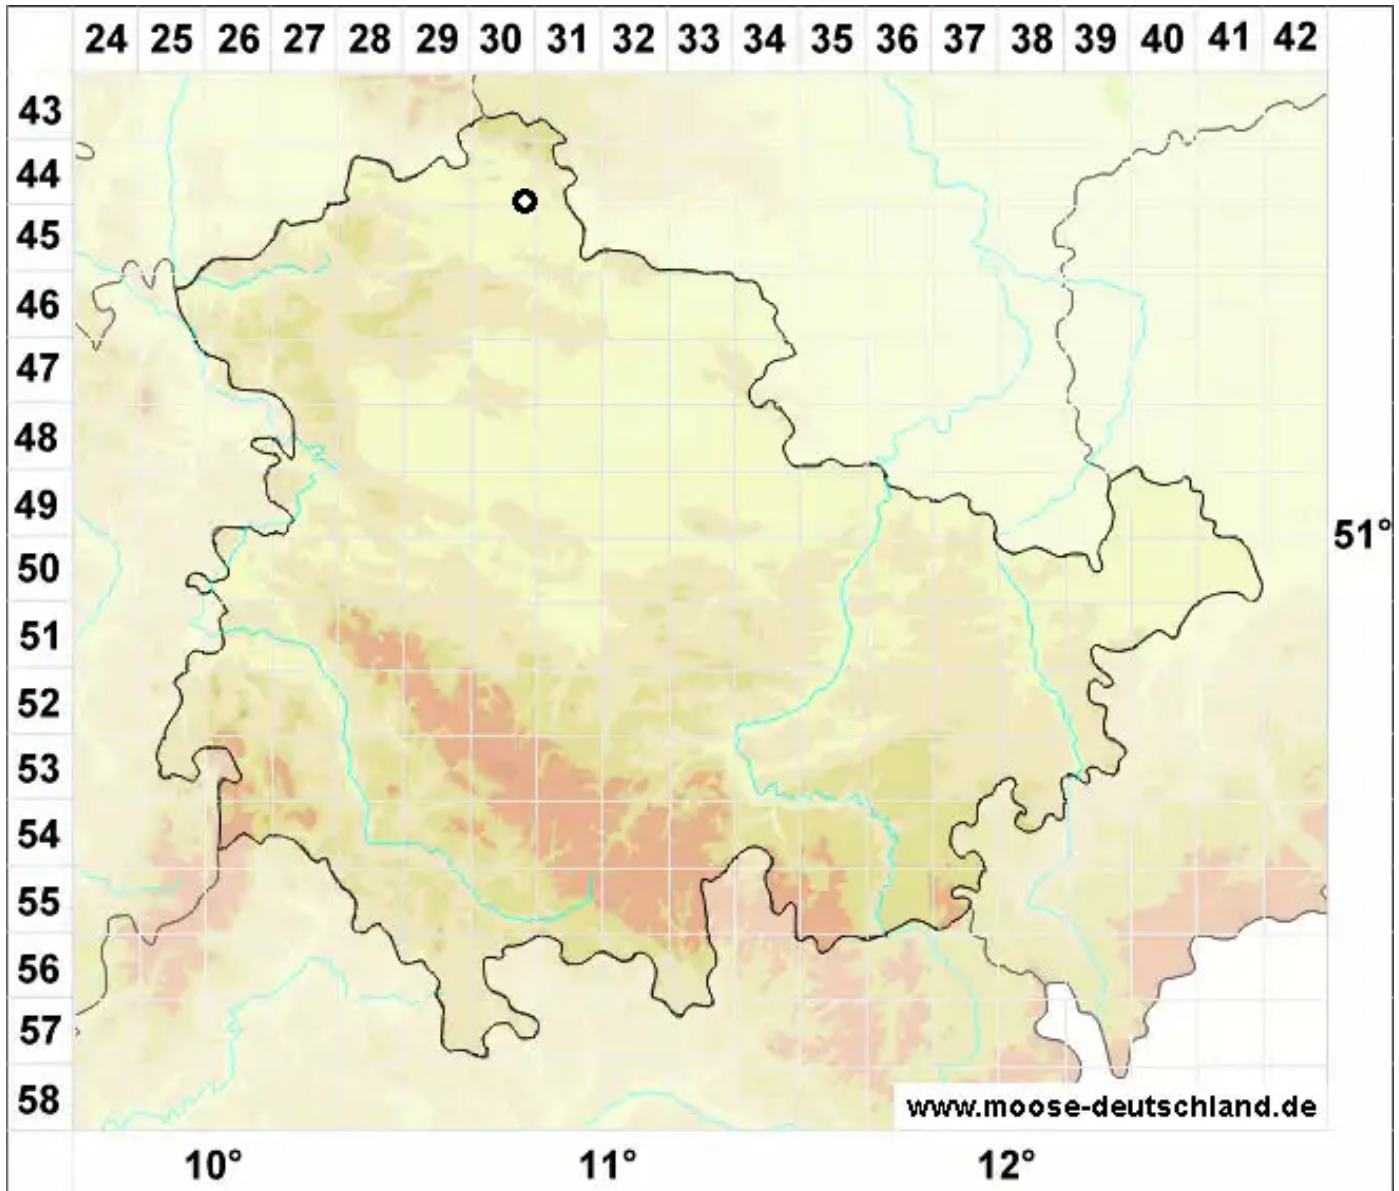

Entosthodon obtusus (Hedw.) Lindb.

Stumpfes Hinterzahnmoos

Legende:

- Symbole:**
- Ausgefülltes Symbol:
Zeitraum von 1980 bis heute (Aktuelle Angabe)
 - Leeres Symbol:
Zeitraum vor 1980 (Altangabe)
 - Quadrat: Herbarbeleg