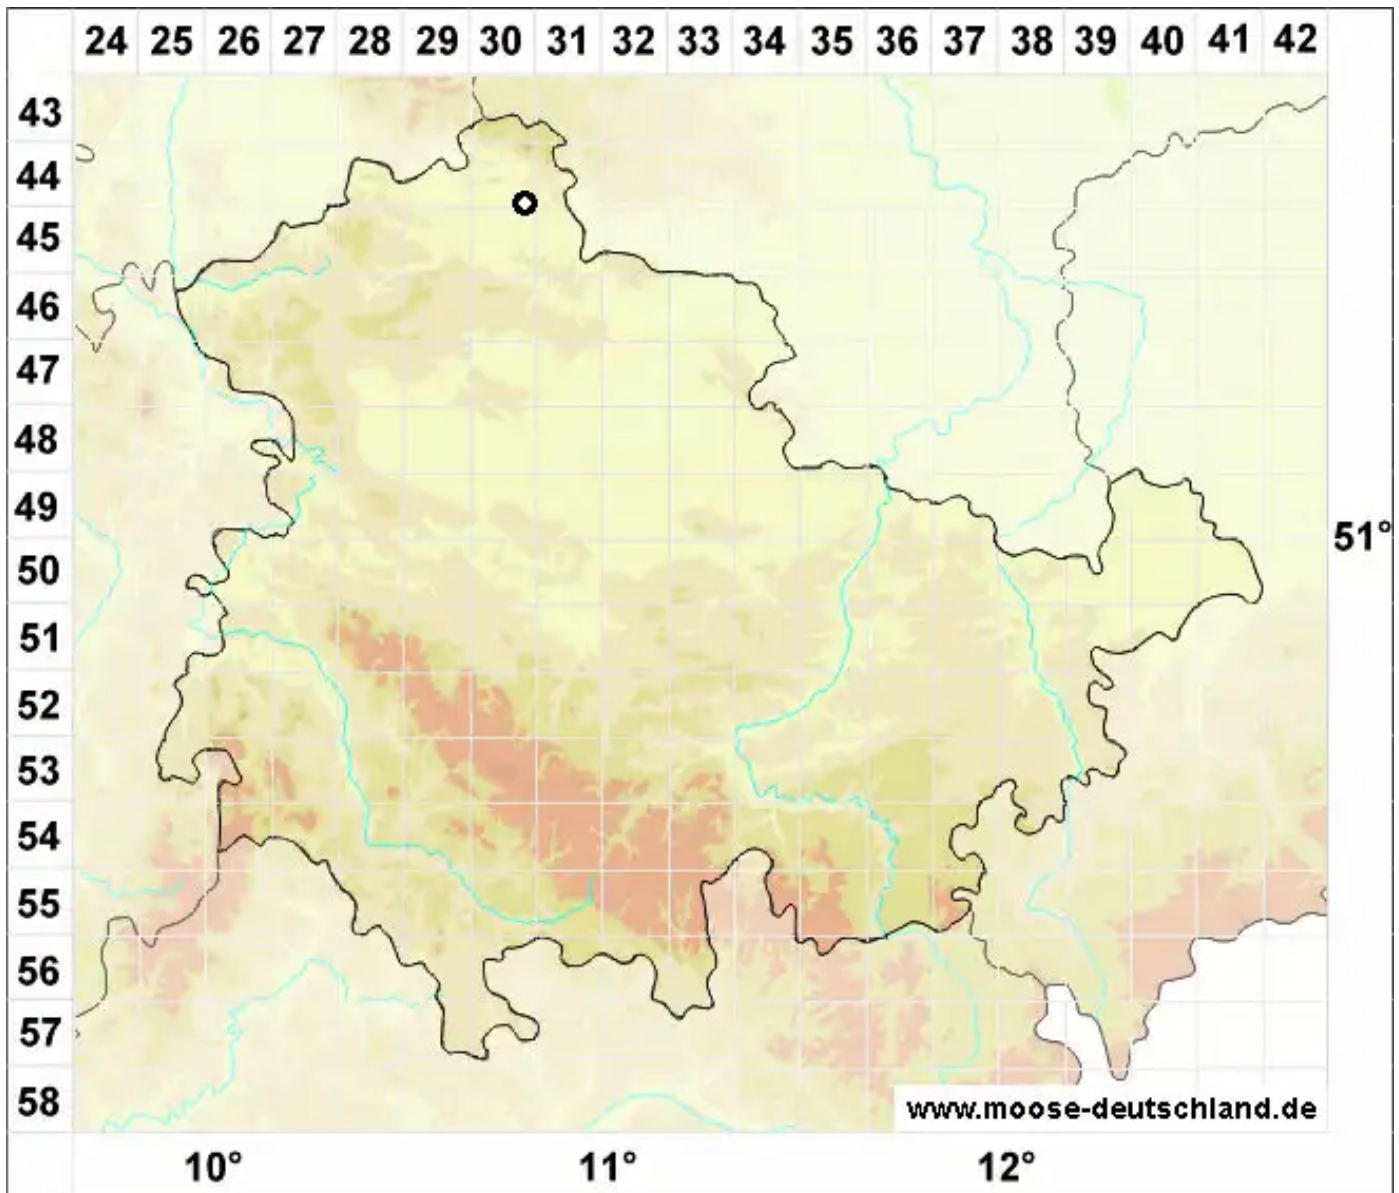

Entosthodon obtusus (Hedw.) Lindb.

Stumpfes Hinterzahnmoos

Legende:

Symbole:
Ausgefülltes Symbol:
Zeitraum von 1980 bis heute (Aktuelle Angabe)
Leeres Symbol:
Zeitraum vor 1980 (Altangabe)
Quadrat: Herbarbeleg