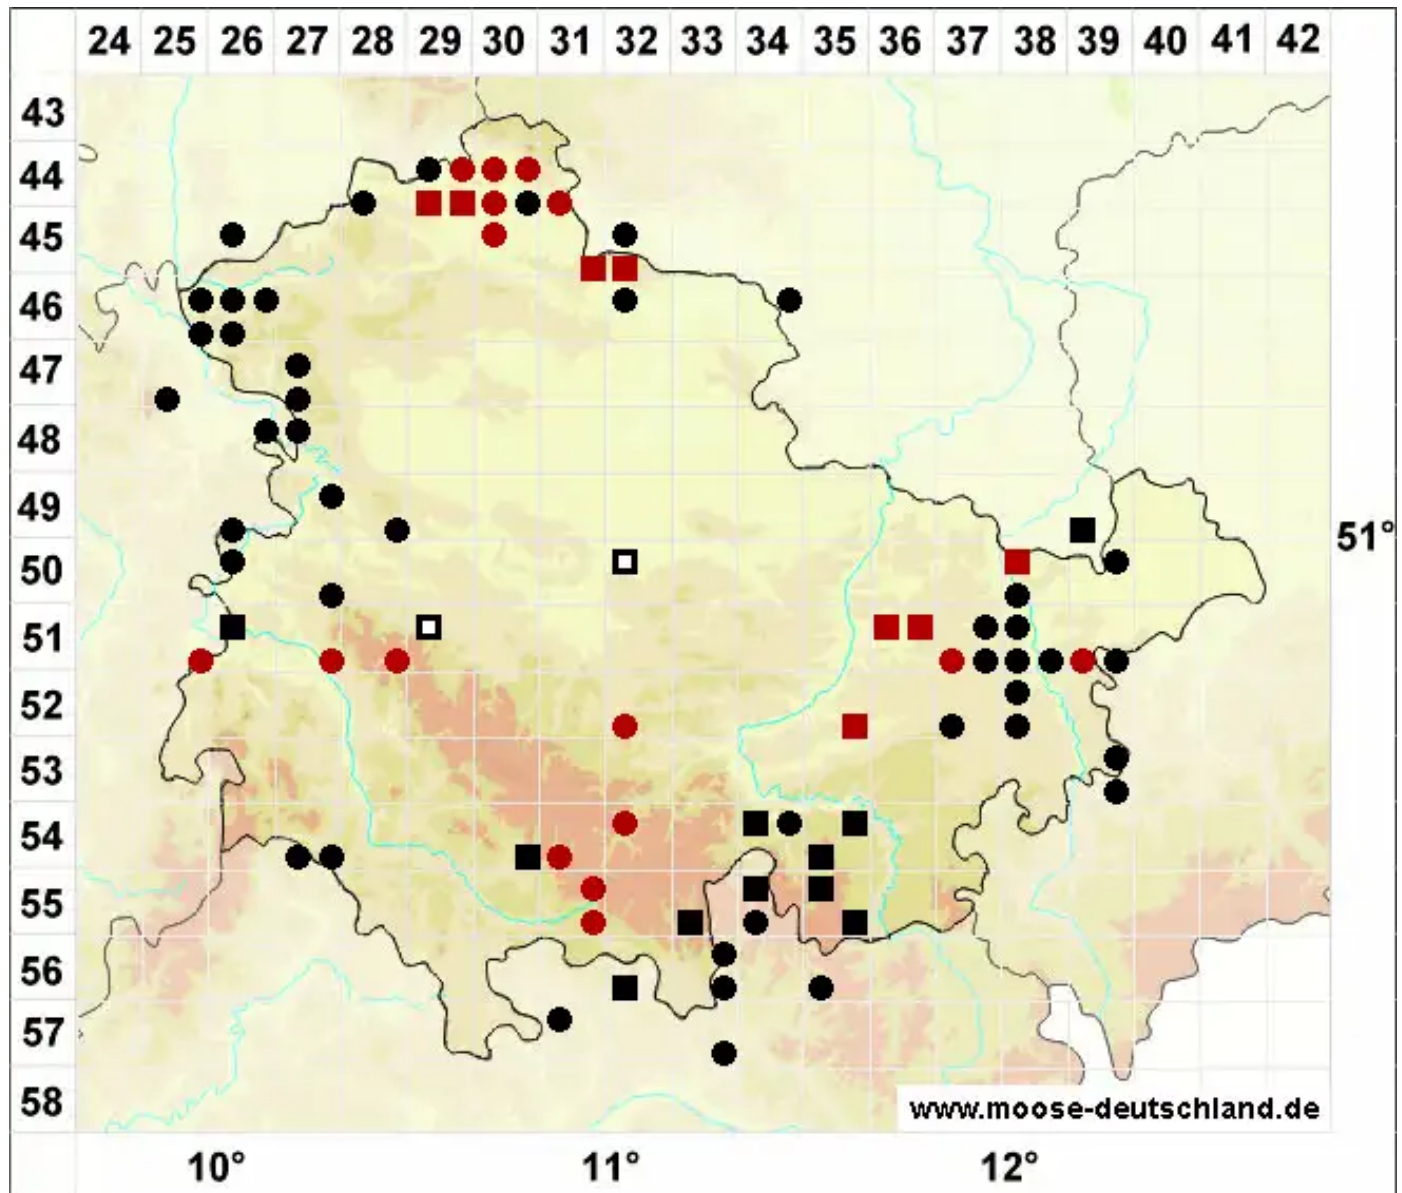

# Ephemerum minutissimum Lindb.

Schleiersporiges Tagmoos

Legende:

- Symbole:**
- Ausgefülltes Symbol:  
Zeitraum von 1980 bis heute (Aktuelle Angabe)
  - Leeres Symbol:  
Zeitraum vor 1980 (Altangabe)
  - Quadrat: Herbarbeleg