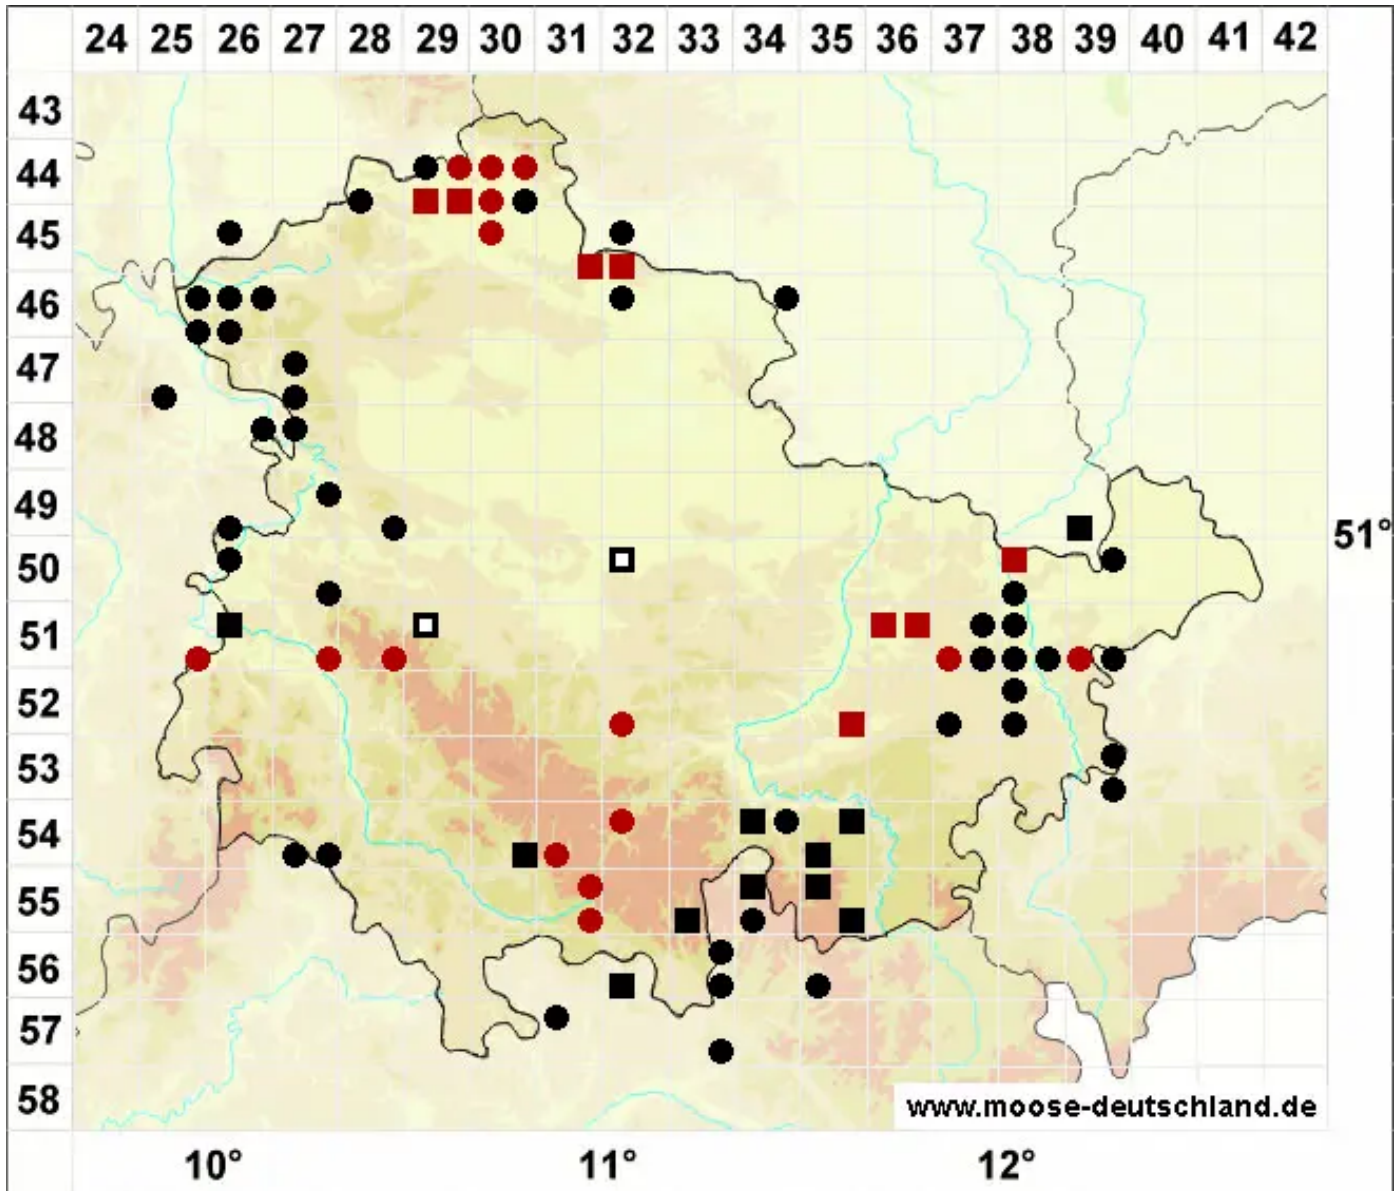

Ephemerum minutissimum Lindb.

Schleiersporiges Tagmoos

Legende:

- Symbole:**
- Ausgefülltes Symbol:
Zeitraum von 1980 bis heute (Aktuelle Angabe)
 - Leeres Symbol:
Zeitraum vor 1980 (Altangabe)
 - Quadrat: Herbarbeleg