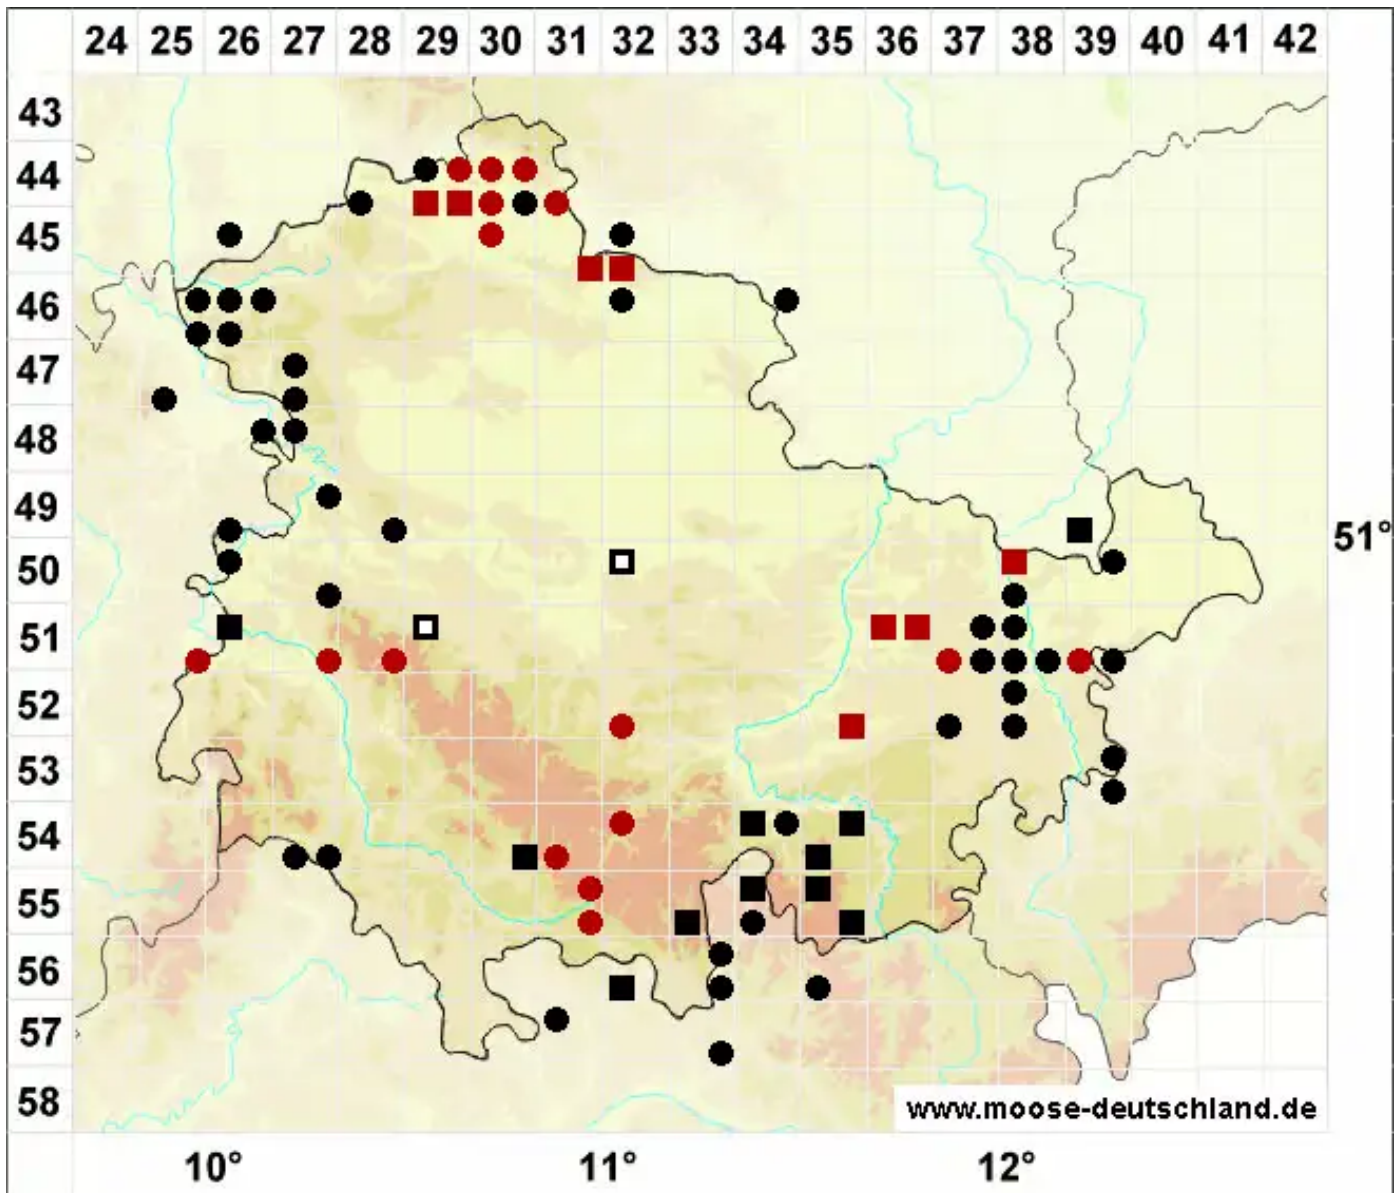

Ephemerum minutissimum Lindb.

Schleiersporiges Tagmoos

Legende:

- Symbole:**
- Ausgefülltes Symbol:
Zeitraum von 1980 bis heute (Aktuelle Angabe)
 - Leeres Symbol:
Zeitraum vor 1980 (Altangabe)
 - Quadrat: Herbarbeleg