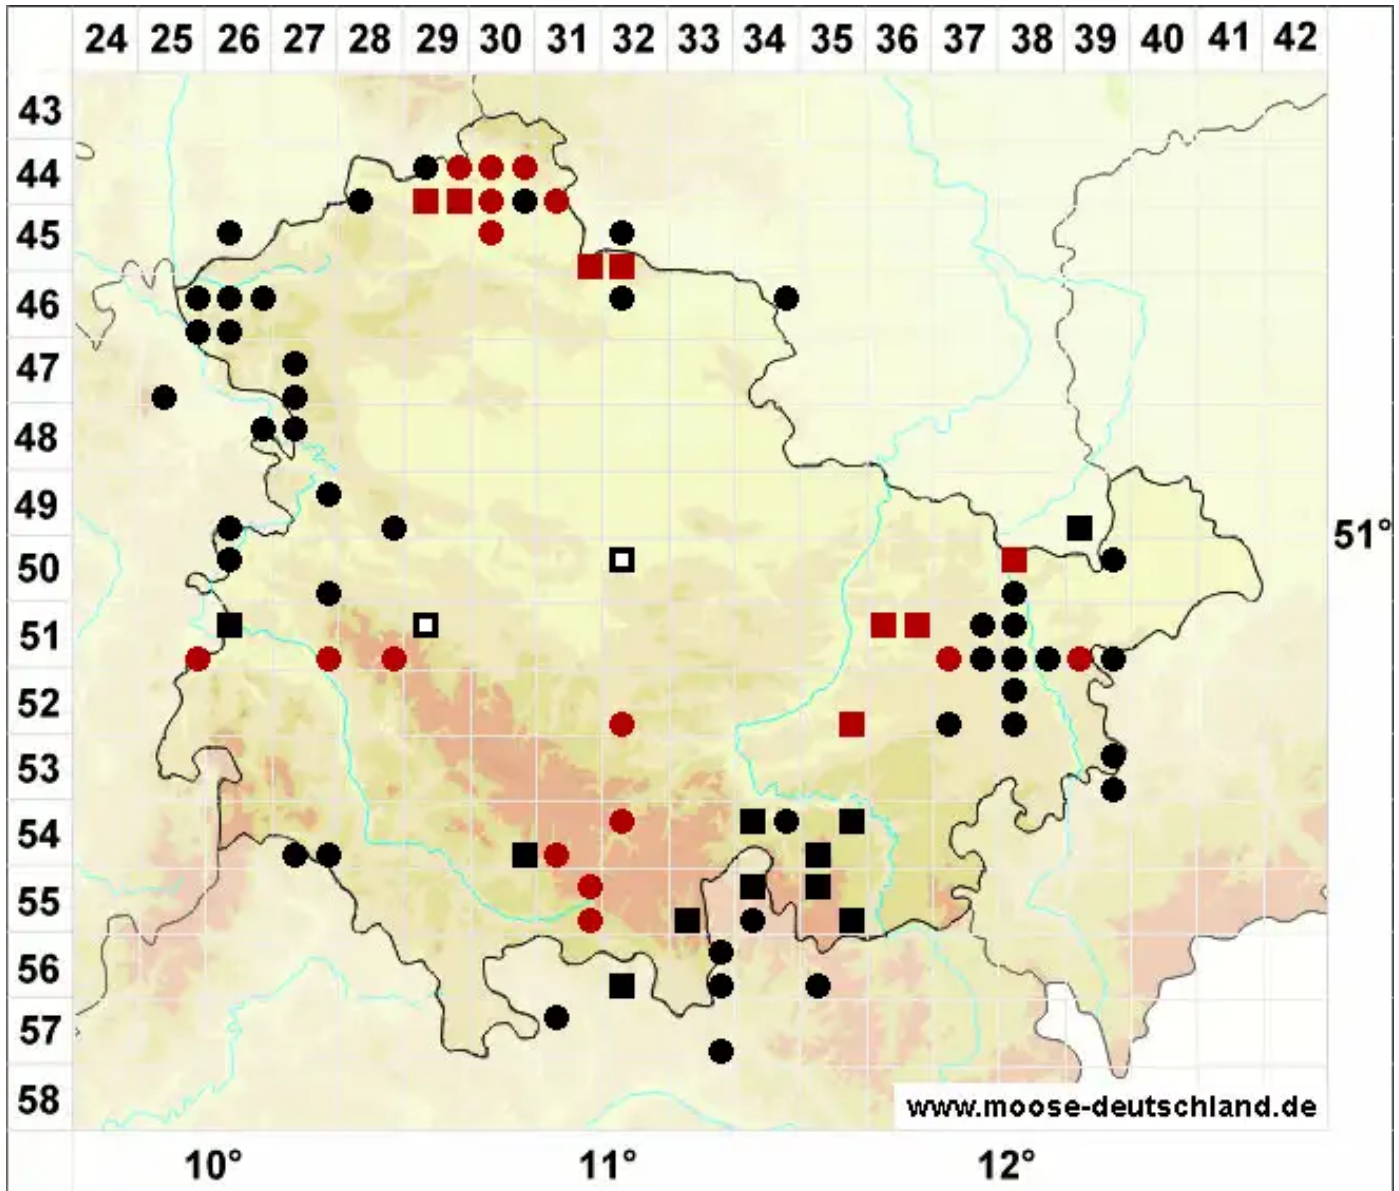

# Ephemerum minutissimum Lindb.

Schleiersporiges Tagmoos

Legende:

- Symbole:**
- Ausgefülltes Symbol:  
Zeitraum von 1980 bis heute (Aktuelle Angabe)
  - Leeres Symbol:  
Zeitraum vor 1980 (Altangabe)
  - Quadrat: Herbarbeleg