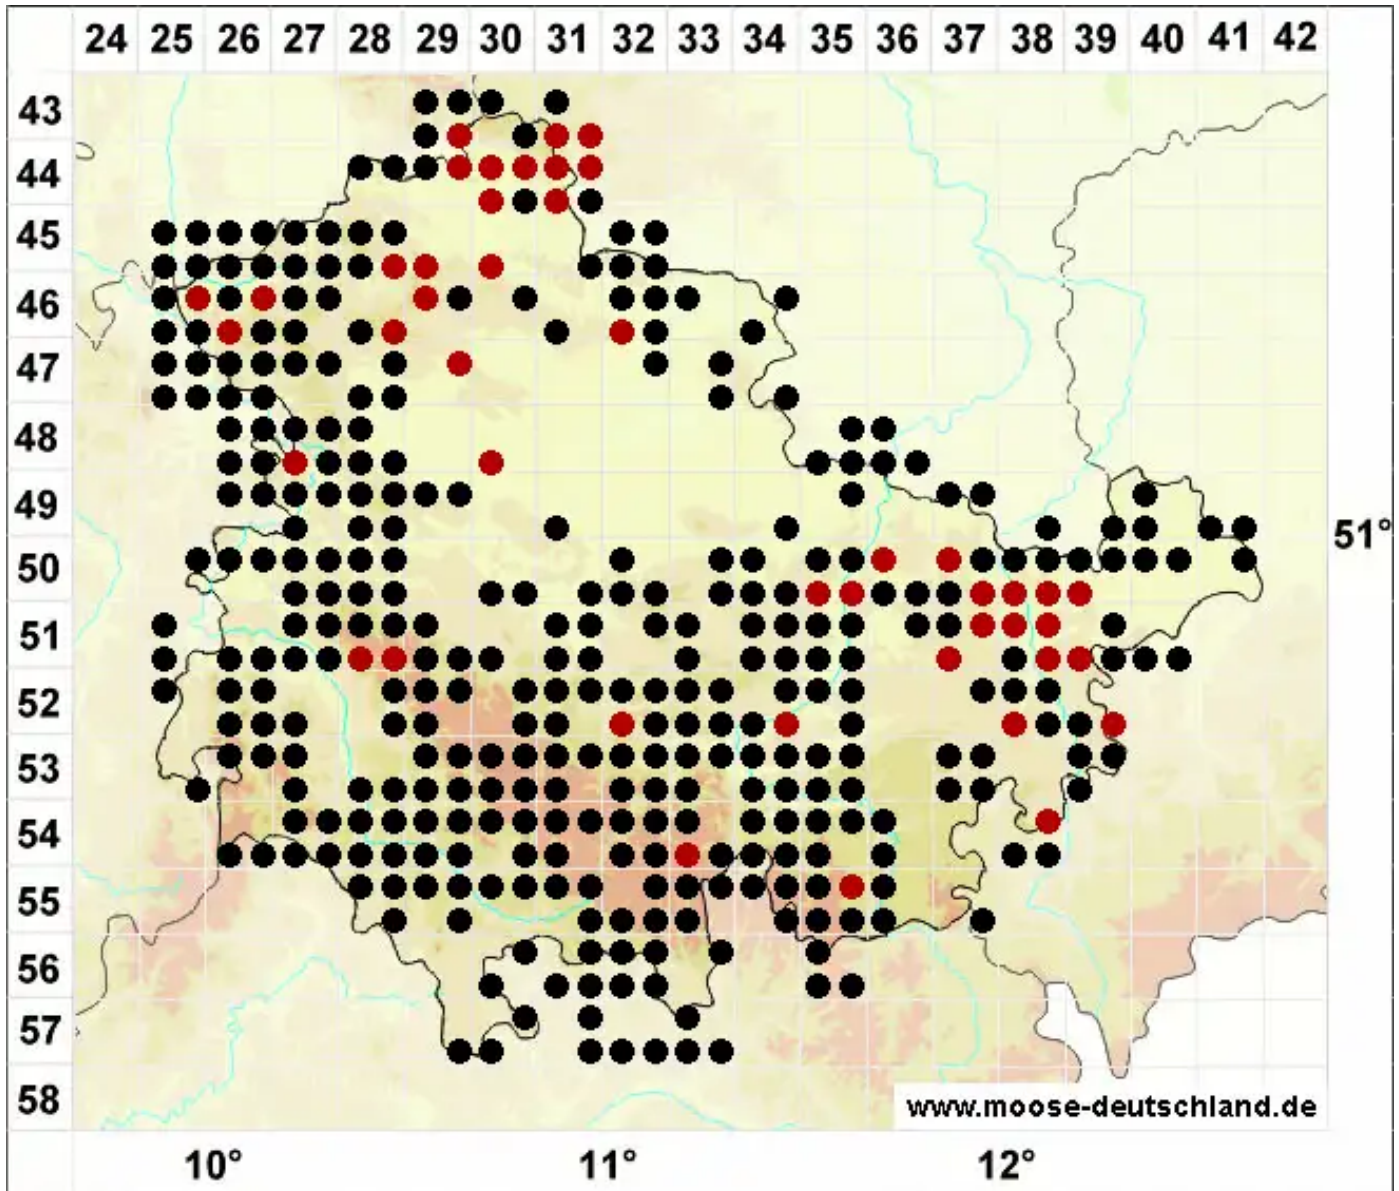

# Bryoerythrophyllum recurvirostrum (Hedw.) P.C.Chen

Gemeines Rotblattmoos

Legende:

- Symbole:**
- Ausgefülltes Symbol:  
Zeitraum von 1980 bis heute (Aktuelle Angabe)
  - Leeres Symbol:  
Zeitraum vor 1980 (Altangabe)
  - Quadrat: Herbarbeleg