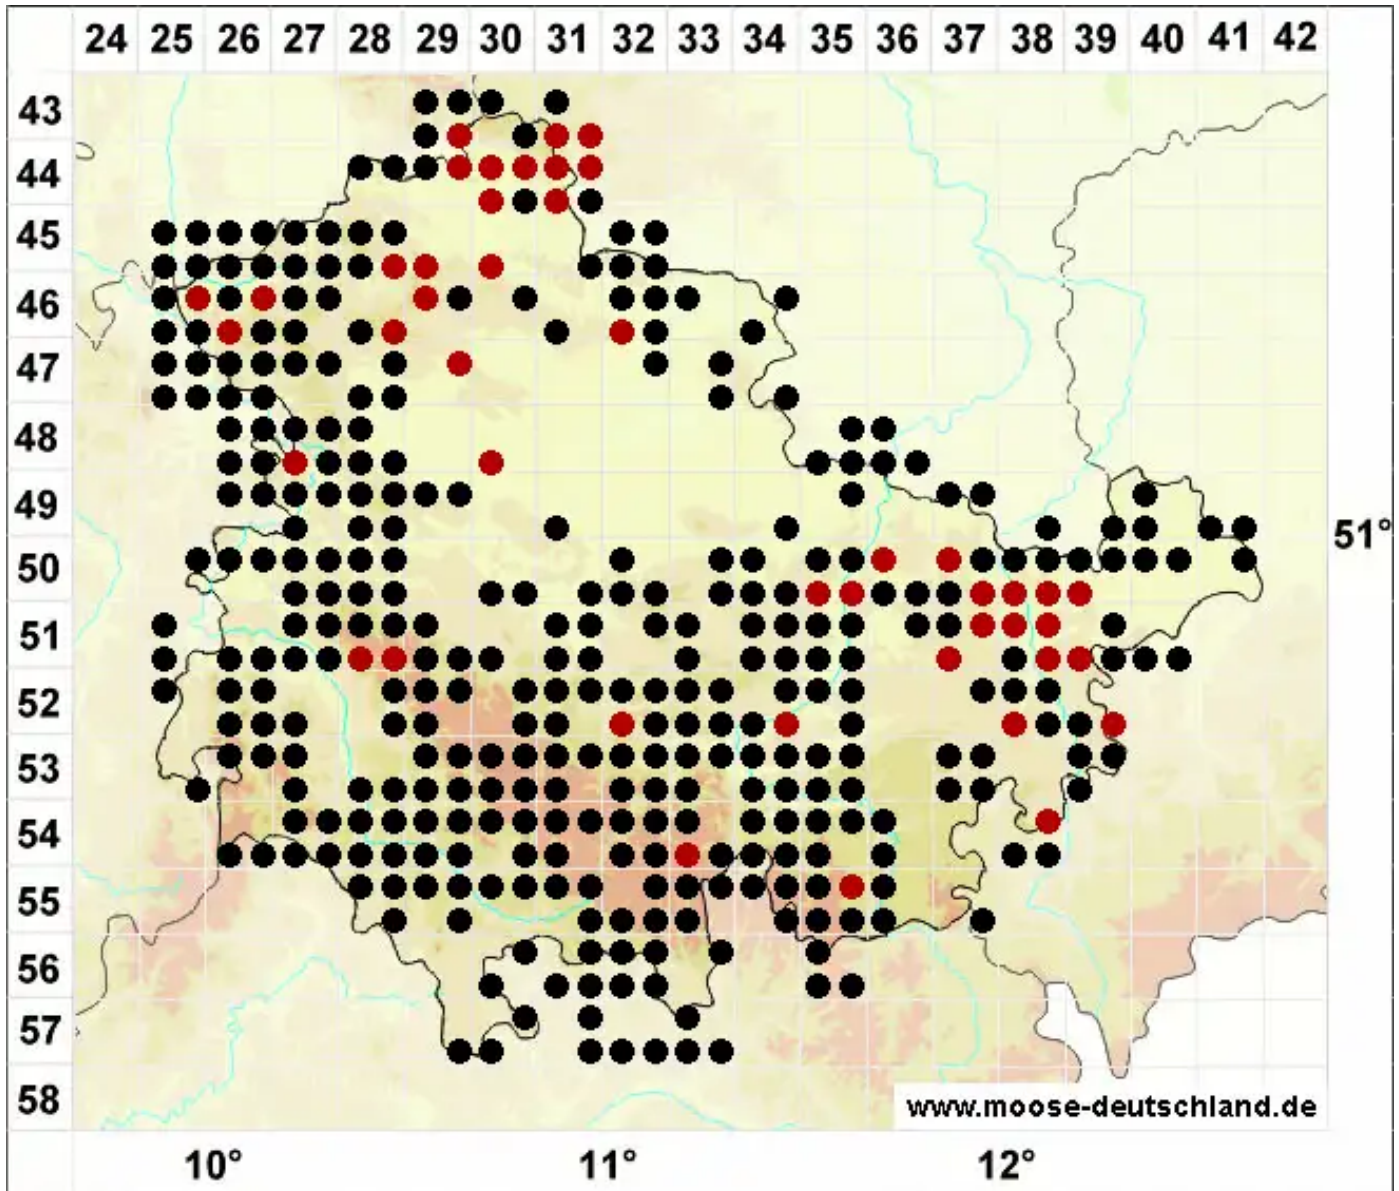

Bryoerythrophyllum recurvirostrum (Hedw.) P.C.Chen

Gemeines Rotblattmoos

Legende:

- Symbole:**
- Ausgefülltes Symbol:
Zeitraum von 1980 bis heute (Aktuelle Angabe)
 - Leeres Symbol:
Zeitraum vor 1980 (Altangabe)
 - Quadrat: Herbarbeleg