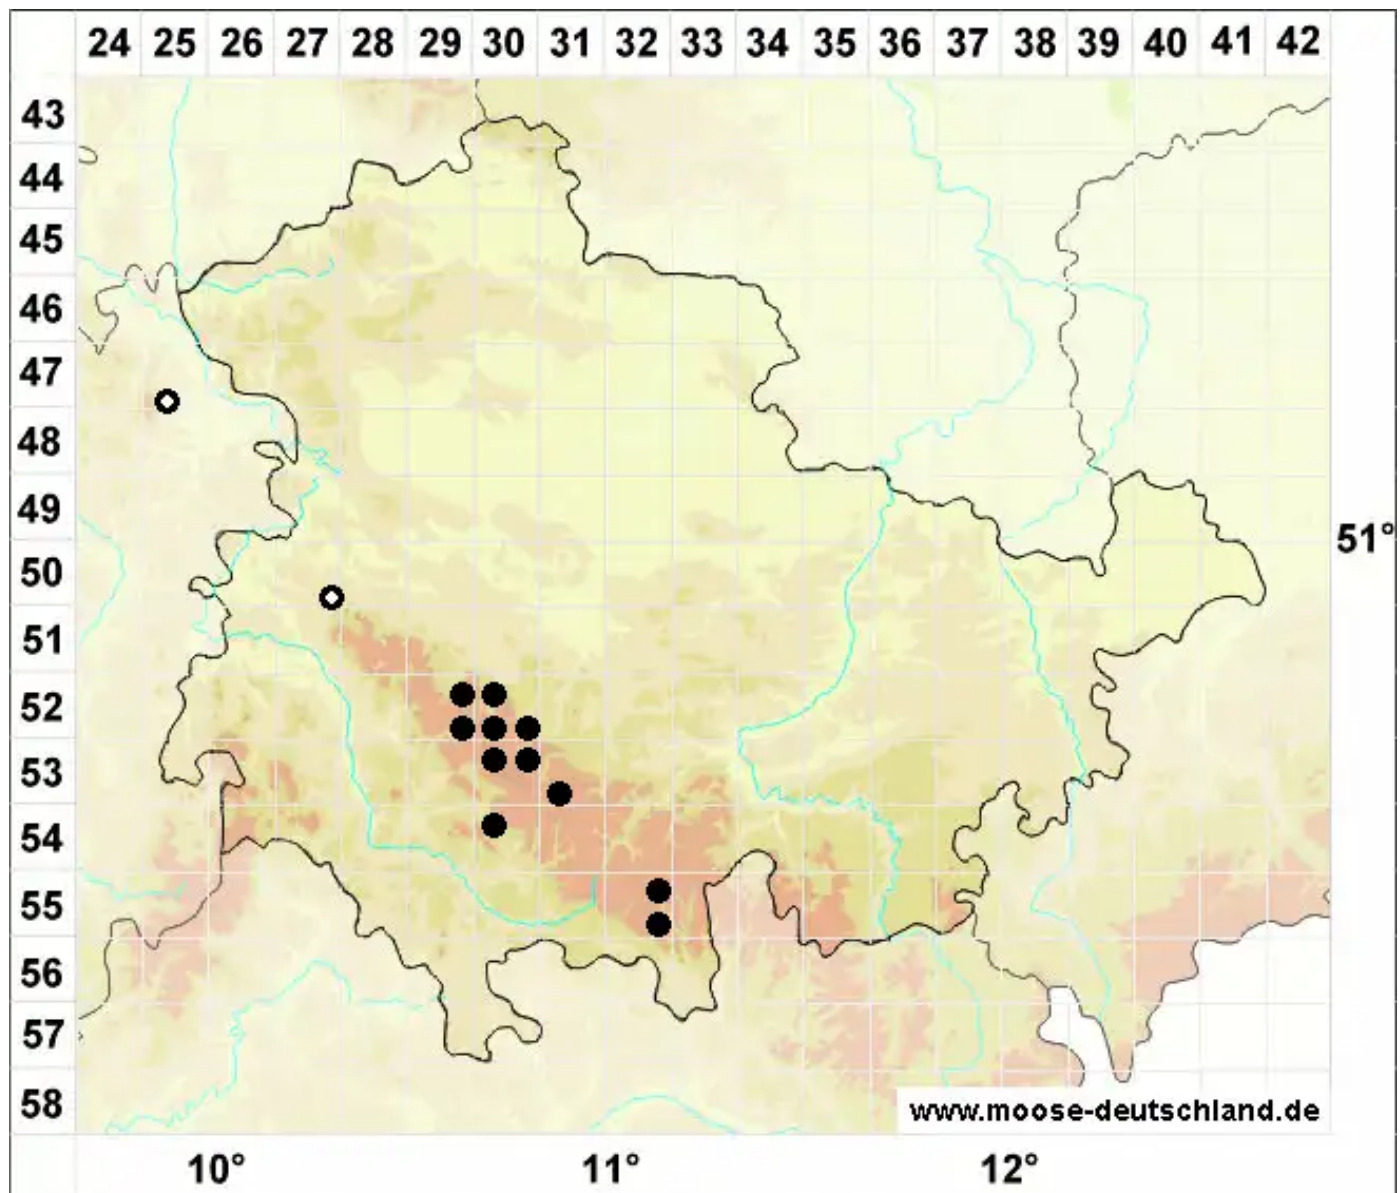

# Solenostoma obovatum (Nees) C.Massal.

Bach-Blattkelchlebermoos, Eiförmiges Alt-Jungermannmoos

Legende:

- Symbole:**
- Ausgefülltes Symbol:  
Zeitraum von 1980 bis heute (Aktuelle Angabe)
  - Leeres Symbol:  
Zeitraum vor 1980 (Altangabe)
  - Quadrat: Herbarbeleg