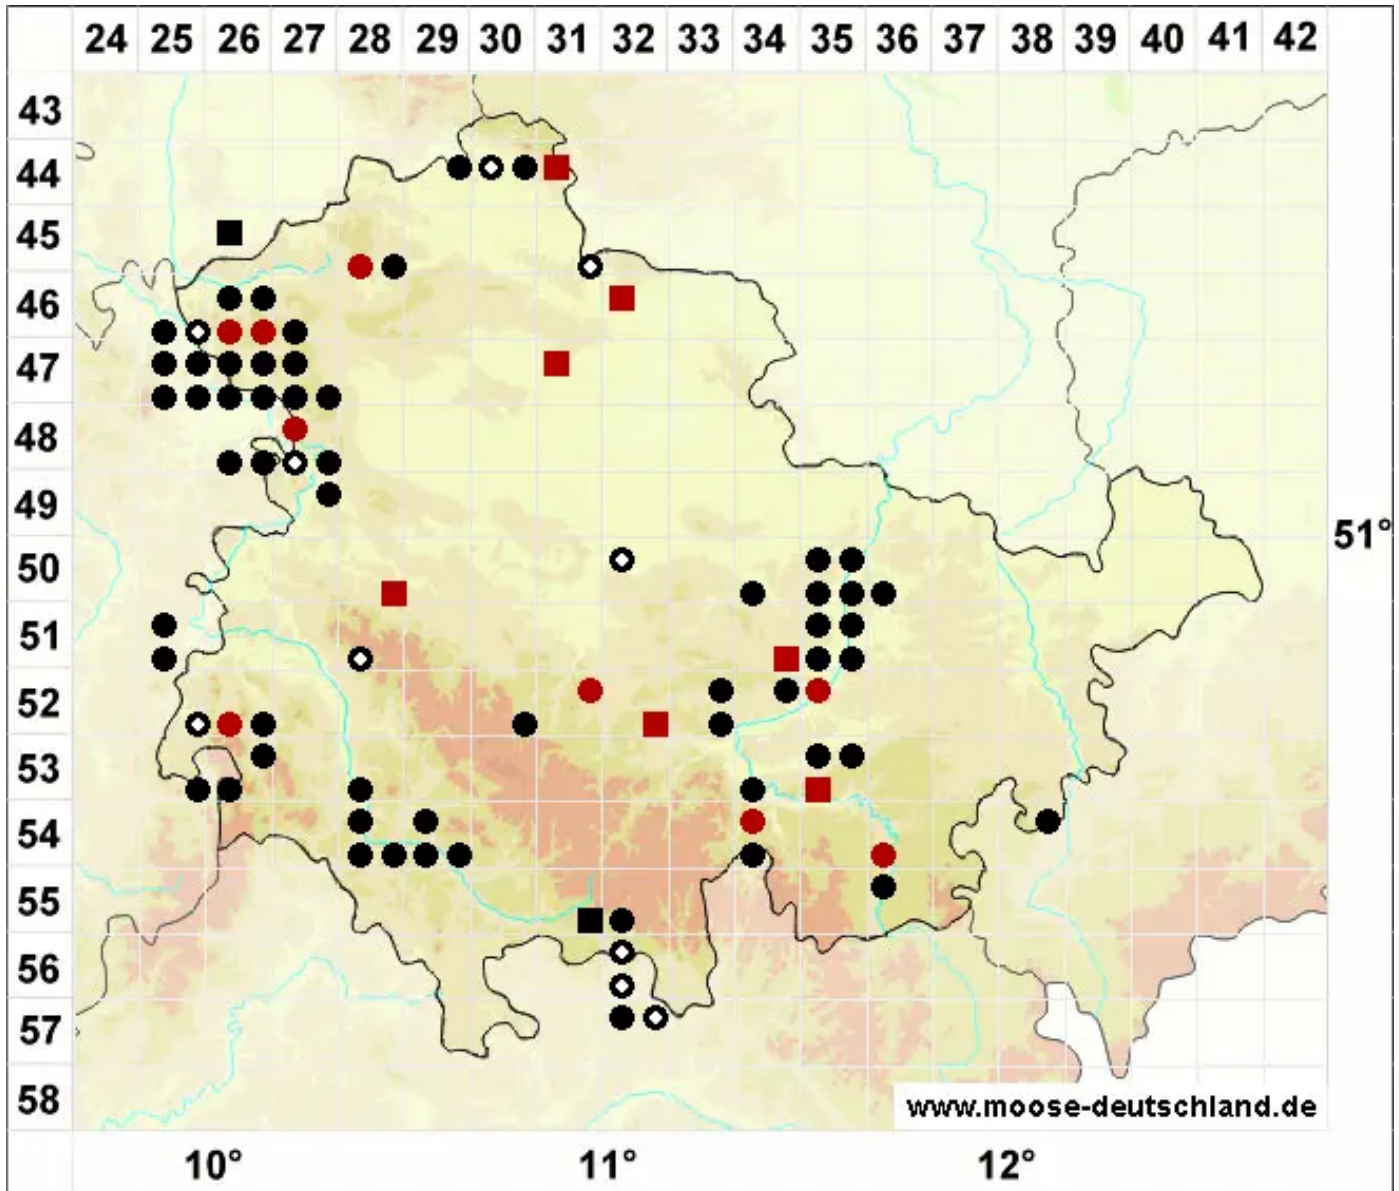

Eucladium verticillatum (With.) Bruch & Schimp.

Wirteliges Schönastmoos

Legende:

- Symbole:**
Ausgefülltes Symbol:
Zeitraum von 1980 bis heute (Aktuelle Angabe)
Leeres Symbol:
Zeitraum vor 1980 (Altangabe)
Quadrat: Herbarbeleg